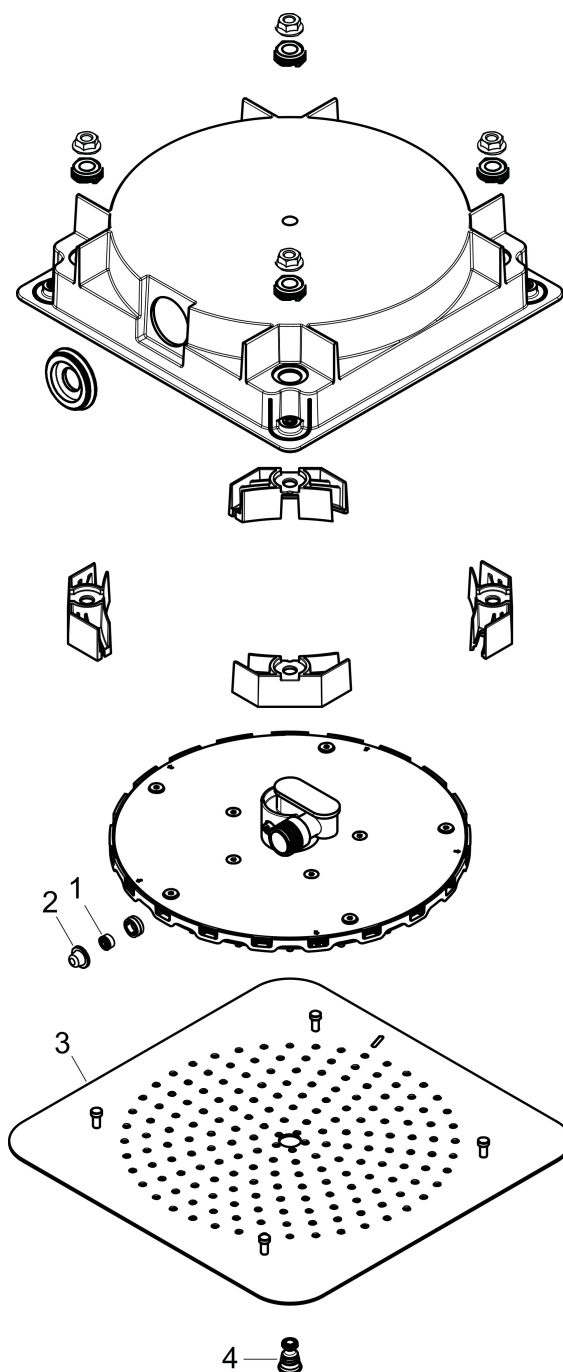

Merk	AXOR
Artikelnaam	AXOR Citterio C hoofddouche 270/270 1jet EcoSmart plafond inbouw
Art.nr.	28795340
Oppervlakte	Brushed Black Chrome
Netto prijs	722,71 EUR

Product foto

Kenmerken

- diameter straalplaat 270 x 270 mm
- Rain
- functie van: 4,3 l/min
- maximale doorstroomhoeveelheid bij 3 bar: 6,8 l/min
- afdekplaat van metaal
- straalplaat voor reiniging afneembaar
- aansluiting: inbouwdeel
- EcoSmart: Veel waterplezier met veel minder water
- EU taxonomie: max. 8l/min

Maat tekeningen

Technologie

Straalsoorten

Certificaat

Merk AXOR
Artikelnaam **AXOR Citterio C** hoofddouche 270/270 1jet EcoSmart plafond inbouw
Art.nr. 28795340
Oppervlakte Brushed Black Chrome
Netto prijs 722,71 EUR

Benodigde onderdelen

Product foto	Artikelnaam	Art.nr.	Prijs
	AXOR inbouwdeel voor hoofddouche met plafond aansluiting	26039180	117,78

Merk AXOR
Artikelnaam **AXOR Citterio C** hoofddouche 270/270 1jet EcoSmart plafond inbouw
Art.nr. 28795340
Oppervlakte Brushed Black Chrome
Netto prijs 722,71 EUR

Stroomschema

Merk	AXOR
Artikelnaam	AXOR Citterio C hoofddouche 270/270 1jet EcoSmart plafond inbouw
Art.nr.	28795340
Oppervlakte	Brushed Black Chrome
Netto prijs	722,71 EUR

Explosietekening voor bouwjaar: >06/24