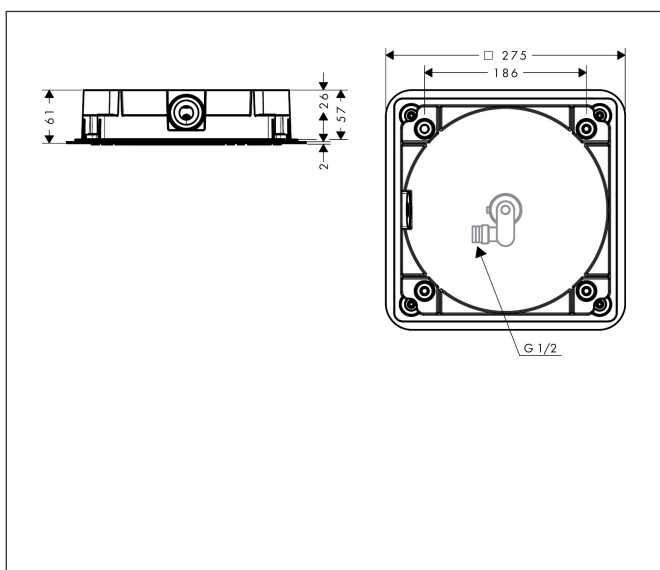

Merk	AXOR
Artikelnaam	AXOR Citterio C hoofddouche 270/270 1jet EcoSmart plafond inbouw
Art.nr.	28795340
Oppervlakte	Brushed Black Chrome
Netto prijs	722,71 EUR

Product foto

Kenmerken

- diameter straalplaat 270 x 270 mm
- Rain
- functie van: 4,3 l/min
- maximale doorstroomhoeveelheid bij 3 bar: 6,8 l/min
- afdekplaat van metaal
- straalplaat voor reiniging afneembaar
- aansluiting: inbouwdeel
- EcoSmart: Veel waterplezier met veel minder water
- EU taxonomie: max. 8l/min

Maat tekeningen

Technologie

Straalsoorten

Certificaat

Merk AXOR
Artikelnaam **AXOR Citterio C** hoofddouche 270/270 1jet EcoSmart plafond inbouw
Art.nr. 28795340
Oppervlakte Brushed Black Chrome
Netto prijs 722,71 EUR

Benodigde onderdelen

Product foto	Artikelnaam	Art.nr.	Prijs
	AXOR inbouwdeel voor hoofddouche met plafond aansluiting	26039180	117,78

Merk AXOR
Artikelnaam **AXOR Citterio C** hoofddouche 270/270 1jet EcoSmart plafond inbouw
Art.nr. 28795340
Oppervlakte Brushed Black Chrome
Netto prijs 722,71 EUR

Stroomschema

Merk	AXOR
Artikelnaam	AXOR Citterio C hoofddouche 270/270 1jet EcoSmart plafond inbouw
Art.nr.	28795340
Oppervlakte	Brushed Black Chrome
Netto prijs	722,71 EUR

Explosietekening voor bouwjaar: >06/24