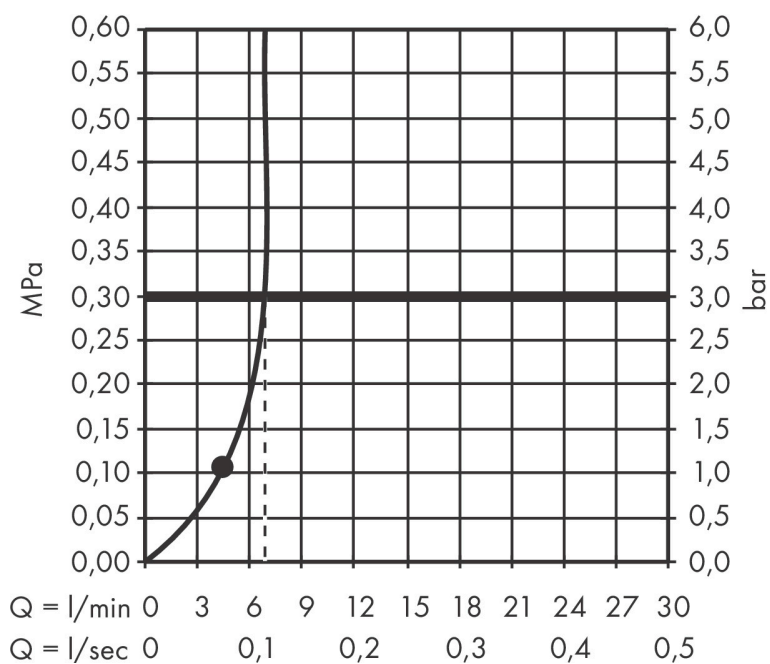

Merk AXOR
Artikelnaam **AXOR Citterio C** hoofddouche 270/270 1jet EcoSmart plafond inbouw
Art.nr. 28795340
Oppervlakte Brushed Black Chrome
Netto prijs 722,71 EUR

Stroomschema