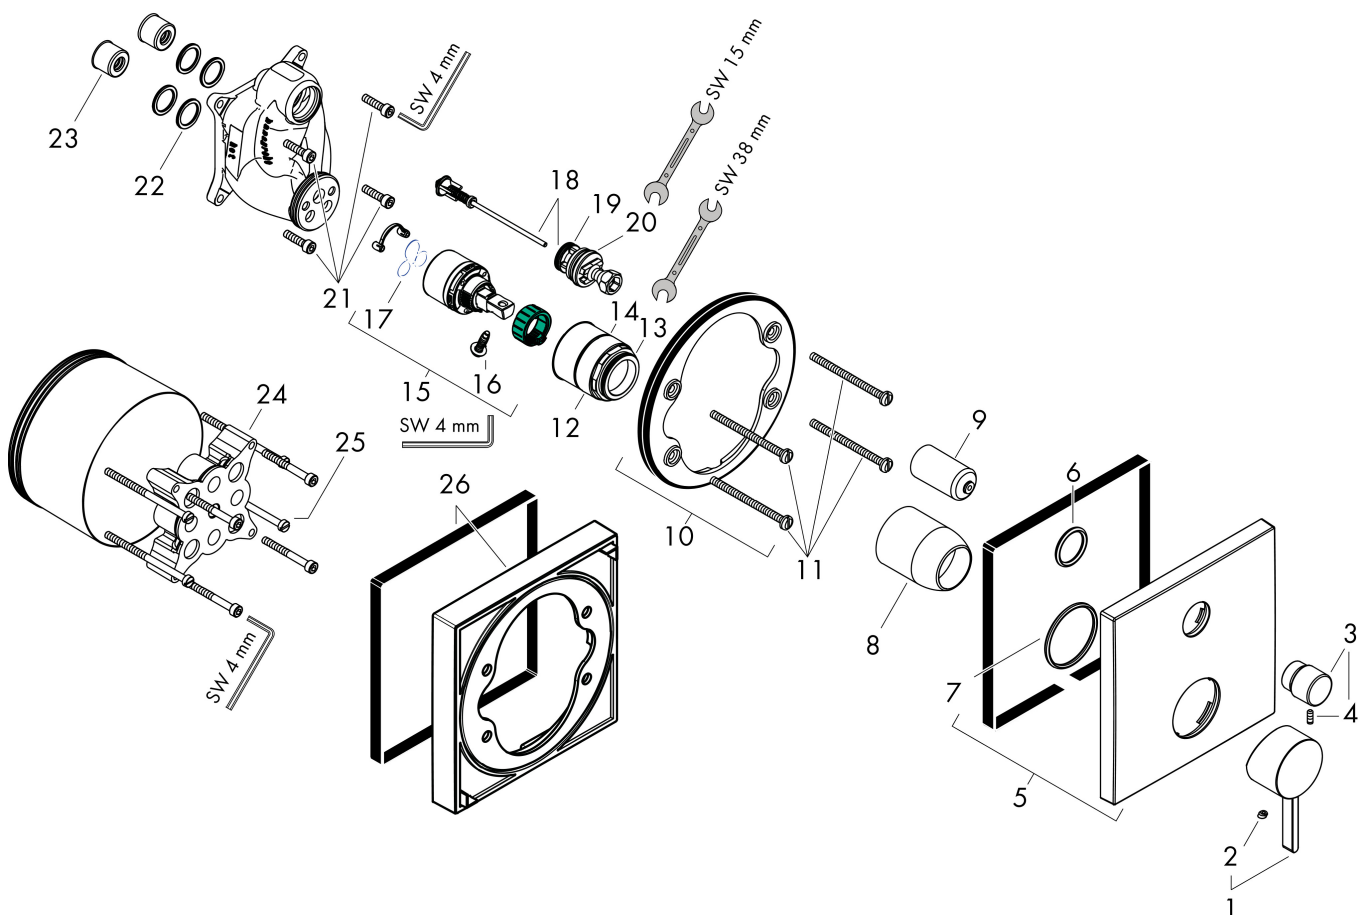

Merk hansgrohe
Artikelnaam **Finoris** ééngreeps badmengkraan inbouw
Art.nr. 76415670
Oppervlakte Mat zwart
Netto prijs 304,53 EUR

Explosietekening voor bouwjaar: >06/21

Merk hansgrohe
Artikelnaam **Finoris** ééngreeps badmengkraan inbouw
Art.nr. 76415670
Oppervlakte Mat zwart
Netto prijs 304,53 EUR

Onderdelen voor bouwjaar: >06/21

Pos	Beschrijving	Art.nr.	Prijs
1	greep	94298670	60,90
2	greepstop	96338000	3,00
3	trekknop	98795670	60,90
4	inbusschroef M4x10	97667000	3,00
5	rozet 155 / 155 mm	94302670	96,50
6	O-ring 23x3	98142000	3,00
7	O-ring 43x3	98418000	3,00
8	huls	98790670	38,60
9	omstelhuls	98794670	38,60
10	rozetdrager	98793000	32,70
11	drager-schroef-set	96454000	7,70
12	moer	98796000	32,70
13	O-ring 30x1,5	98433000	3,00
14	O-ring 39x1,5	98400000	3,00
15	kardoes compl.	92730000	52,00
16	borgschroef	95140000	4,80
17	dichting	95008000	7,70
18	omstelling compl.	95014000	52,00
19	O-ring 16x2,3	98207000	3,00
20	O-ring 20x2,5	92602000	4,80
21	schroef-set	96525000	7,70
22	O-ring 16x2	98133000	3,00
23	slagdemper	94073000	20,40
24	verlengset 25 mm	13595000	54,46
25	drager-schroef-set	97747000	3,00
26	verlengset 22 mm	13593670	79,01