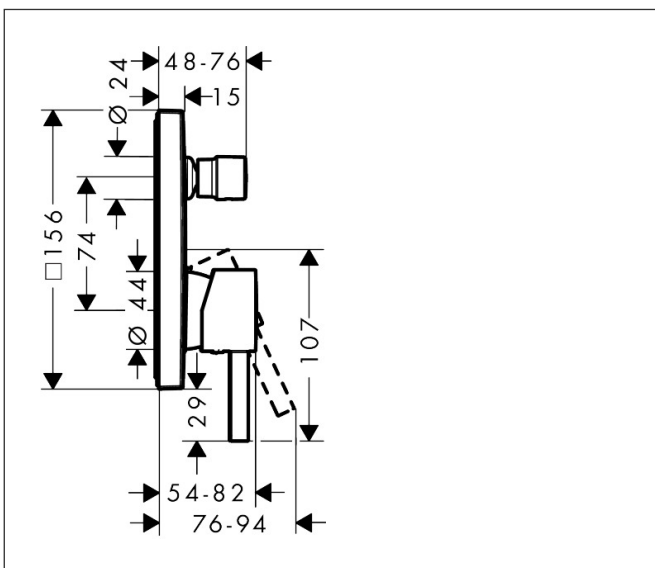

Merk hansgrohe
 Artikelnaam **Finoris** ééngreeps badmengkraan inbouw
 Art.nr. 76415670
 Oppervlakte Mat zwart
 Netto prijs 304,53 EUR

reddot winner 2021

Product foto

Kenmerken

- doorstroomhoeveelheid bovenste uitloop: 21 l/min
- waterdoorstroom onderuitgang: 29 l/min
- maximale doorstroomhoeveelheid bij 3 bar: 29 l/min
- temperatuurbegrenzing instelbaar
- omstelling met automatische reset
- aansluiting: inbouwdeel
- wandmontage

Maat tekeningen

Certificaat

Merk	hansgrohe
Artikelnaam	Finoris ééngreeps badmengkraan inbouw
Art.nr.	76415670
Oppervlakte	Mat zwart
Netto prijs	304,53 EUR

Benodigde onderdelen (naar keuze)

Product foto	Artikelnaam	Art.nr.	Prijs
	hansgrohe iBox universal Inbouwdeel	01800180	147,84
	hansgrohe iBox universal 2 Inbouwdeel	01500180	125,00
	hansgrohe Adapterplaat voor iBox Universal 2	13588000	31,76