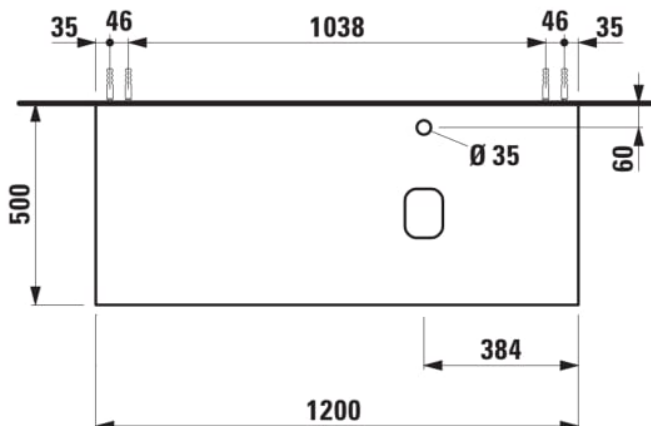

ILBAGNOALESSI

Élément de tiroir 1200, 1 tiroir, avec découpe à droite, Calce Avorio Top, trou pré-percé pour la robinetterie, pour lavabos H818974

COULEUR ET FINITION

260 Blanc mat

Combinaison des portes et des tiroirs : 1
Tiroir

Commodity Code/Import Code Number for
Foreign Trad : 94036090

Poids net / kg : 46

Position du lavabo : Droite

Structure du meuble : Tiroirs

Système d'ouverture et de fermeture : Tiroirs
avec fermeture amortie

Type d'installation : Suspendu

Type de lavabo : Vasque

DESSINS TECHNIQUES

COMPATIBLE AVEC

Vasque à poser G/D, oval,
avec cache-bonde en
céramique

H818974...1121

Organisateur de tiroir "H"
en verre fumé

H4925920970001