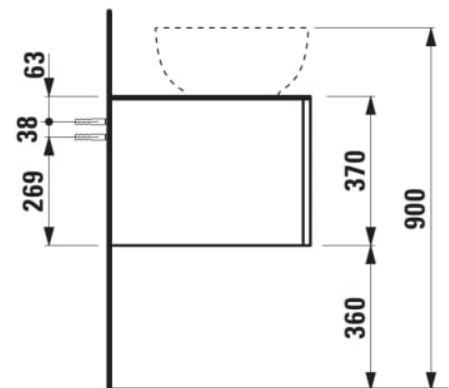

ILBAGNOALESSI

Élément de tiroir 1200, 1 tiroir, avec découpe à droite, Calce Avorio Top, trou pré-percé pour la robinetterie, pour lavabos H818974

COULEUR ET FINITION

260 Blanc mat

Combinaison des portes et des tiroirs : 1
Tiroir

Commodity Code/Import Code Number for
Foreign Trad : 94036090

Poids net / kg : 46

Position du lavabo : Droite

Structure du meuble : Tiroirs

Système d'ouverture et de fermeture : Tiroirs
avec fermeture amortie

Type d'installation : Suspendu

Type de lavabo : Vasque

DESSINS TECHNIQUES

COMPATIBLE AVEC

Vasque à poser G/D, oval,
avec cache-bonde en
céramique

H818974...1121

Organisateur de tiroir "H"
en verre fumé

H4925920970001