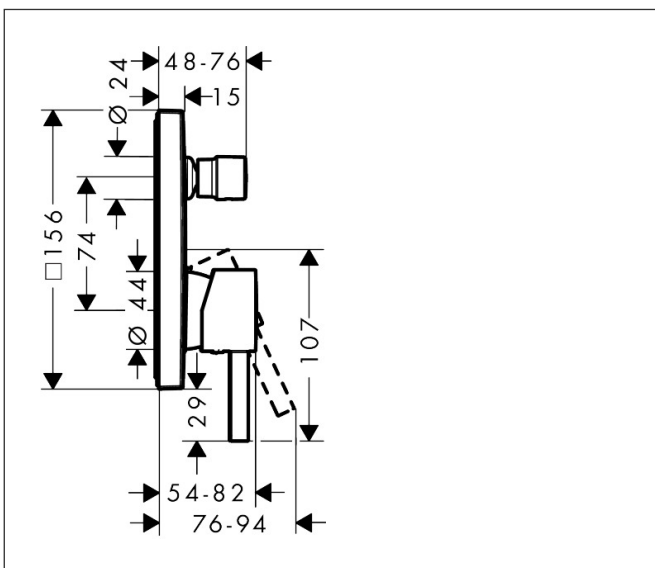

Merk hansgrohe
 Artikelnaam **Finoris** ééngreeps badmengkraan inbouw
 Art.nr. 76415700
 Oppervlakte Mat wit
 Netto prijs 304,53 EUR

reddot winner 2021

Product foto

Kenmerken

- doorstroomhoeveelheid bovenste uitloop: 21 l/min
- waterdoorstroom onderuitgang: 29 l/min
- maximale doorstroomhoeveelheid bij 3 bar: 29 l/min
- temperatuurbegrenzing instelbaar
- omstelling met automatische reset
- aansluiting: inbouwdeel
- wandmontage

Maat tekeningen

Certificaat

| | |
|-------------|----------------------------------------------|
| Merk | hansgrohe |
| Artikelnaam | Finoris ééngreeps badmengkraan inbouw |
| Art.nr. | 76415700 |
| Oppervlakte | Mat wit |
| Netto prijs | 304,53 EUR |