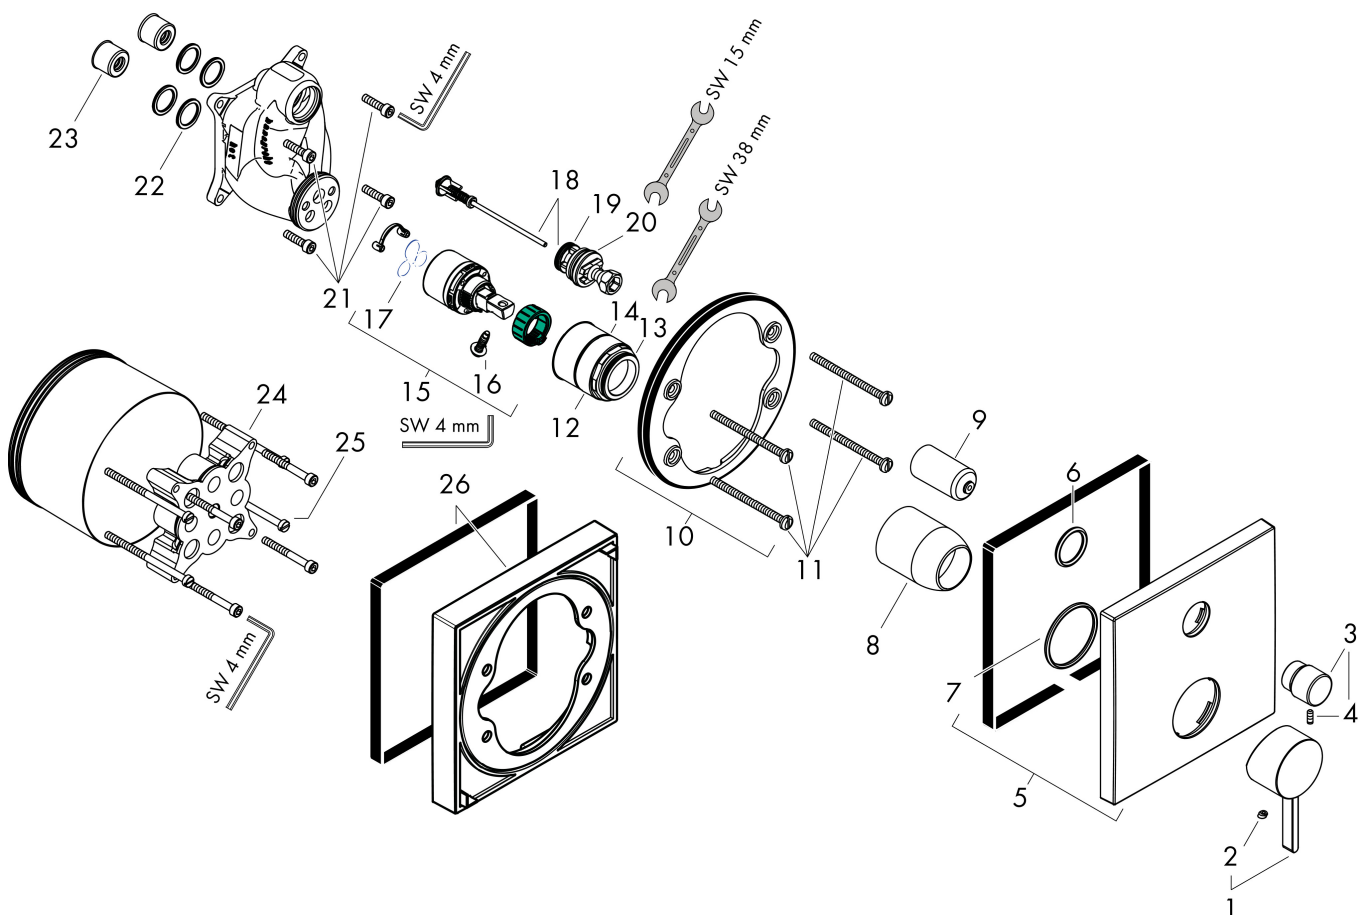

Merk	hansgrohe
Artikelnaam	Finoris ééngreeps badmengkraan inbouw
Art.nr.	76415700
Oppervlakte	Mat wit
Netto prijs	304,53 EUR

Explosietekening voor bouwjaar: >06/21