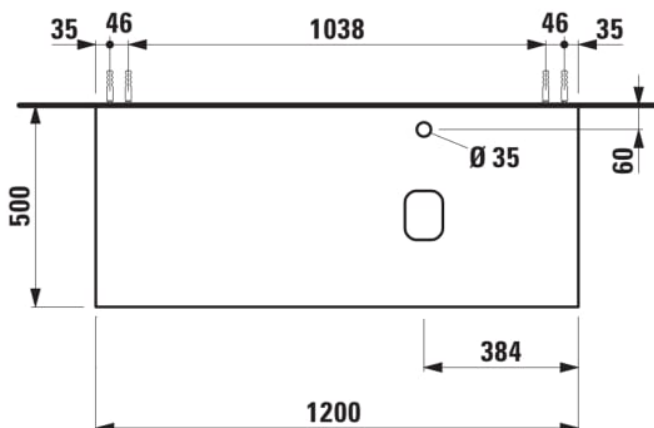

ILBAGNOALESSI

Élément de tiroir 1200, 1 tiroir, avec découpe à droite, Calce Avorio Top, trou pré-percé pour la robinetterie, pour lavabos H818974

COULEUR ET FINITION

 999 Multicolour

Combinaison des portes et des tiroirs : 1
Tiroir

Commodity Code/Import Code Number for
Foreign Trad : 94036090

Poids net / kg : 46

Position du lavabo : Droite

Structure du meuble : Tiroirs

Système d'ouverture et de fermeture : Tiroirs
avec fermeture amortie

Type d'installation : Suspendu

Type de lavabo : Vasque

DESSINS TECHNIQUES

COMPATIBLE AVEC

Vasque à poser G/D, oval,
avec cache-bonde en
céramique

H818974...1121

Organisateur de tiroir "H"
en verre fumé

H4925920970001