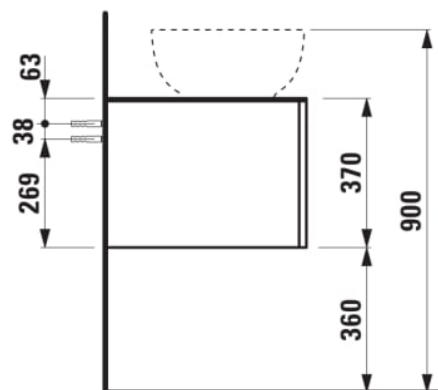

ILBAGNOALESSI

Élément de tiroir 1200, 1 tiroir, avec découpe à droite, Calce Avorio Top, trou pré-percé pour la robinetterie, pour lavabos H818974

COULEUR ET FINITION

 999 Multicolour

Combinaison des portes et des tiroirs : 1
Tiroir

Commodity Code/Import Code Number for
Foreign Trad : 94036090

Poids net / kg : 46

Position du lavabo : Droite

Structure du meuble : Tiroirs

Système d'ouverture et de fermeture : Tiroirs
avec fermeture amortie

Type d'installation : Suspendu

Type de lavabo : Vasque

DESSINS TECHNIQUES

COMPATIBLE AVEC

Vasque à poser G/D, oval,
avec cache-bonde en
céramique

H818974...1121

Organisateur de tiroir "H"
en verre fumé

H4925920970001