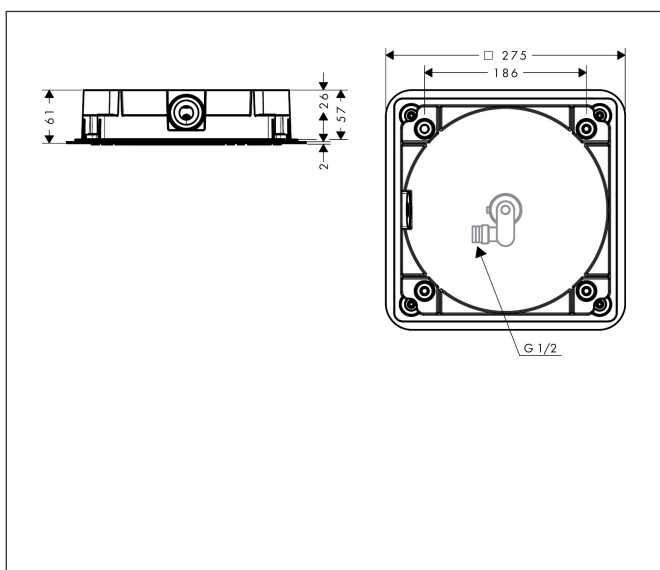

Merk	AXOR
Artikelnaam	AXOR Citterio C hoofddouche 270/270 1jet EcoSmart plafond inbouw
Art.nr.	28795670
Oppervlakte	mat zwart
Netto prijs	674,53 EUR

Product foto

Kenmerken

- diameter straalplaat 270 x 270 mm
- Rain
- functie van: 4,3 l/min
- maximale doorstroomhoeveelheid bij 3 bar: 6,8 l/min
- afdekplaat van metaal
- straalplaat voor reiniging afneembaar
- aansluiting: inbouwdeel
- EcoSmart: Veel waterplezier met veel minder water
- EU taxonomie: max. 8l/min

Maat tekeningen

Technologie

Straalsoorten

Certificaat

Merk AXOR
Artikelnaam **AXOR Citterio C** hoofddouche 270/270 1jet EcoSmart plafond inbouw
Art.nr. 28795670
Oppervlakte mat zwart
Netto prijs 674,53 EUR

Benodigde onderdelen

Product foto	Artikelnaam	Art.nr.	Prijs
	AXOR inbouwdeel voor hoofddouche met plafond aansluiting	26039180	117,78

Merk AXOR
Artikelnaam **AXOR Citterio C** hoofddouche 270/270 1jet EcoSmart plafond inbouw
Art.nr. 28795670
Oppervlakte mat zwart
Netto prijs 674,53 EUR