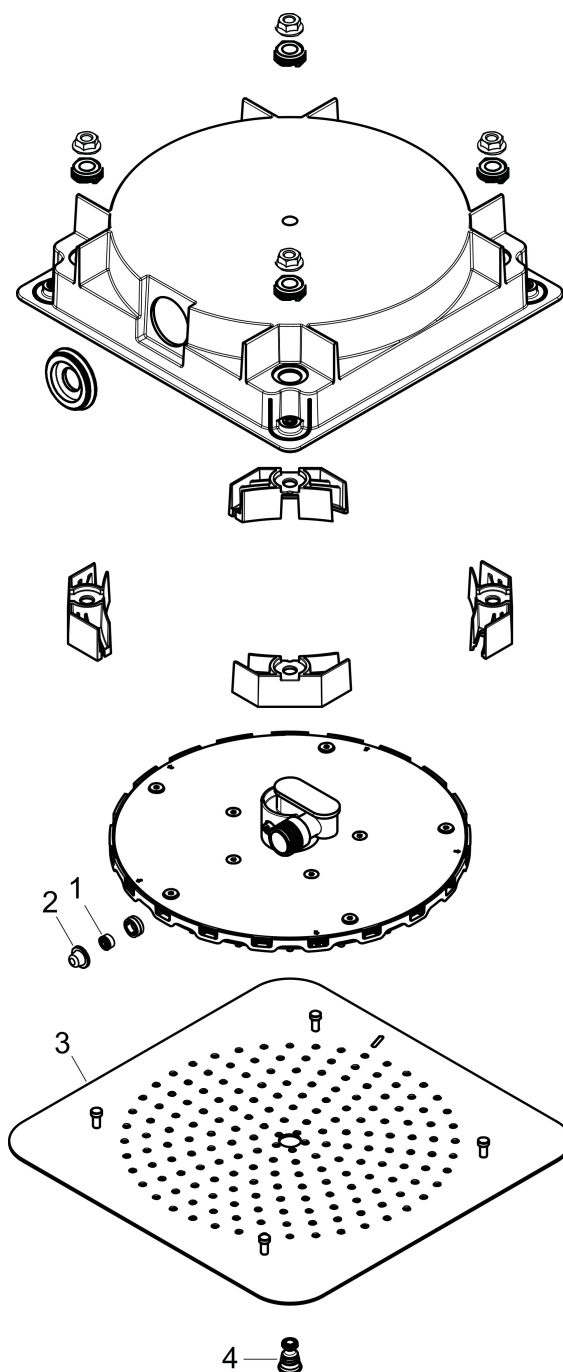

Merk	AXOR
Artikelnaam	AXOR Citterio C hoofddouche 270/270 1jet EcoSmart plafond inbouw
Art.nr.	28795670
Oppervlakte	mat zwart
Netto prijs	674,53 EUR

Product foto

Kenmerken

- diameter straalplaat 270 x 270 mm
- Rain
- functie van: 4,3 l/min
- maximale doorstroomhoeveelheid bij 3 bar: 6,8 l/min
- afdekplaat van metaal
- straalplaat voor reiniging afneembaar
- aansluiting: inbouwdeel
- EcoSmart: Veel waterplezier met veel minder water
- EU taxonomie: max. 8l/min

Benodigde onderdelen

Product foto	Artikelnaam	Art.nr.	Prijs
	AXOR inbouwdeel voor hoofddouche met plafond aansluiting	26039180	117,78

Merk AXOR
Artikelnaam **AXOR Citterio C** hoofddouche 270/270 1jet EcoSmart plafond inbouw
Art.nr. 28795670
Oppervlakte mat zwart
Netto prijs 674,53 EUR

Stroomschema

Merk	AXOR
Artikelnaam	AXOR Citterio C hoofddouche 270/270 1jet EcoSmart plafond inbouw
Art.nr.	28795670
Oppervlakte	mat zwart
Netto prijs	674,53 EUR

Explosietekening voor bouwjaar: >06/24

Merk AXOR
Artikelnaam **AXOR Citterio C** hoofddouche 270/270 1jet EcoSmart plafond inbouw
Art.nr. 28795670
Oppervlakte mat zwart
Netto prijs 674,53 EUR

Onderdelen voor bouwjaar: >06/24

Pos	Beschrijving	Art.nr.	Prijs
1	doorstroombegrenzer	87571000	8,01
2	zeef	92672000	4,99
3	straalschijf compl.	87570670	
4	schroef	95796670	40,14