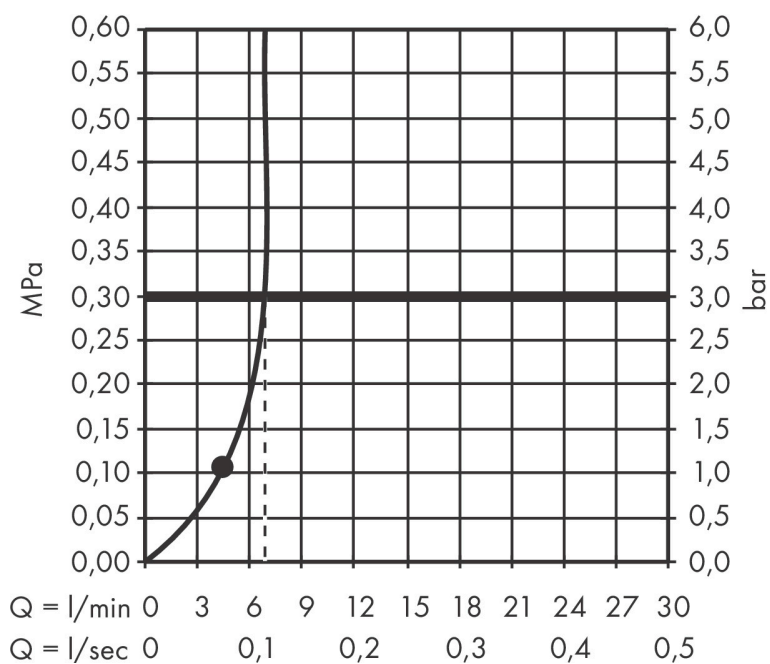

Merk AXOR
Artikelnaam **AXOR Citterio C** hoofddouche 270/270 1jet EcoSmart plafond inbouw
Art.nr. 28795670
Oppervlakte mat zwart
Netto prijs 674,53 EUR

Stroomschema