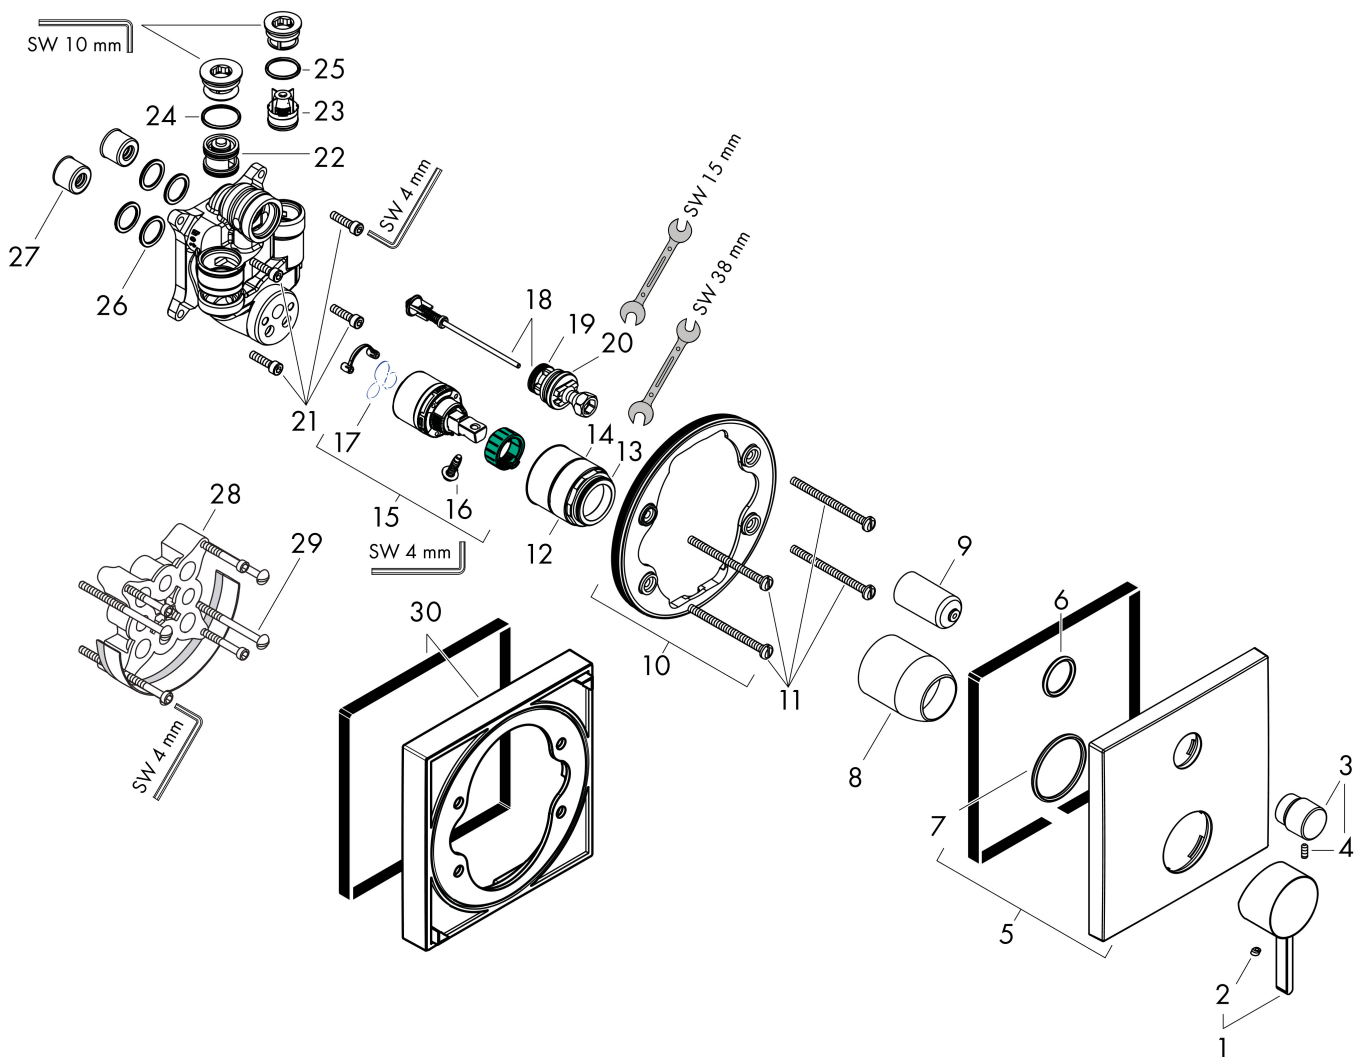

Merk	hansgrohe
Artikelnaam	Finoris ééngreeps badmengkraan inbouw met zekerheidscombinatie
Art.nr.	76416000
Oppervlakte	chrom
Netto prijs	335,05 EUR

Explosietekening voor bouwjaar: >06/21