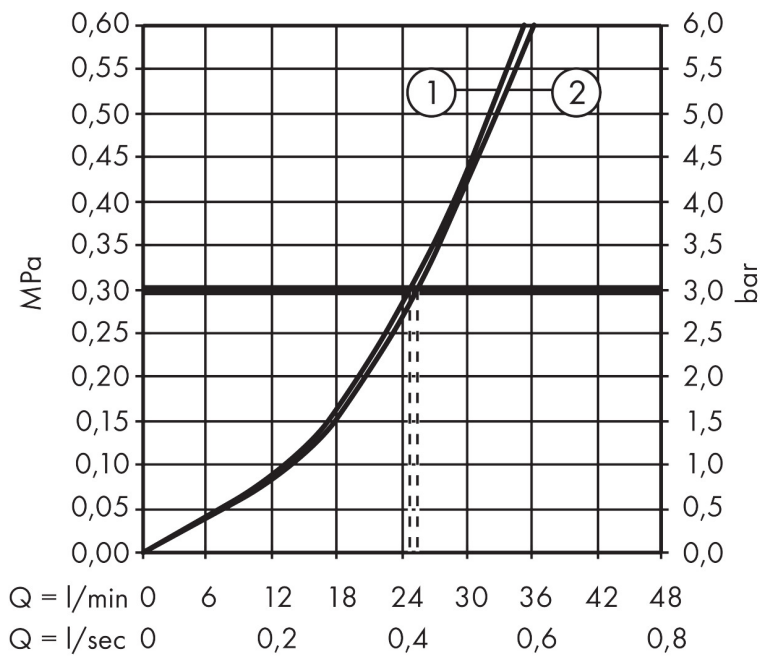

Merk hansgrohe
Artikelnaam **Finoris** ééngreeps badmengkraan inbouw met zekerheidscombinatie
Art.nr. 76416000
Oppervlakte chroom
Netto prijs 335,05 EUR

Stroomschema