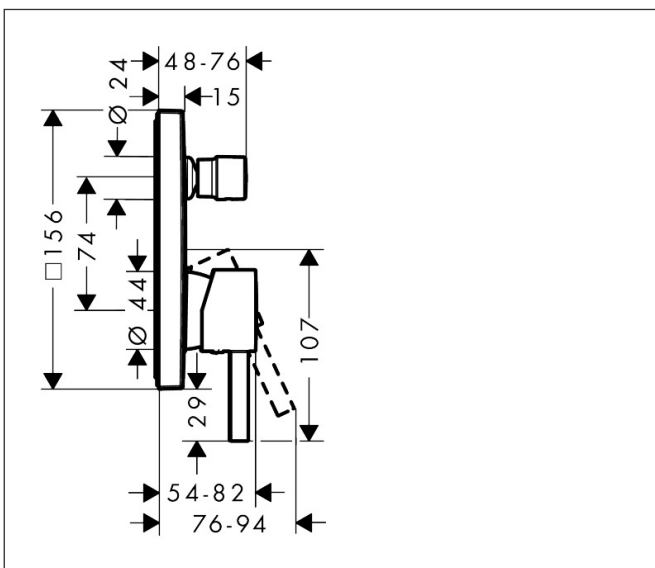

Merk	hansgrohe
Artikelnaam	<b>Finoris</b> ééngreeps badmengkraan inbouw met zekerheidscombinatie
Art.nr.	76416000
Oppervlakte	chrom
Netto prijs	335,05 EUR

reddot winner 2021

DESIGN  
AWARD  
2021

GERMAN  
DESIGN  
AWARD  
GOLD  
2022

## Kenmerken

- maximale doorstroomhoeveelheid bij 3 bar: 25 l/min
- keramisch kardoos
- temperatuurbegrenzing instelbaar
- omstelling met automatische reset
- aansluiting: inbouwdeel
- wandmontage

## Maat tekeningen