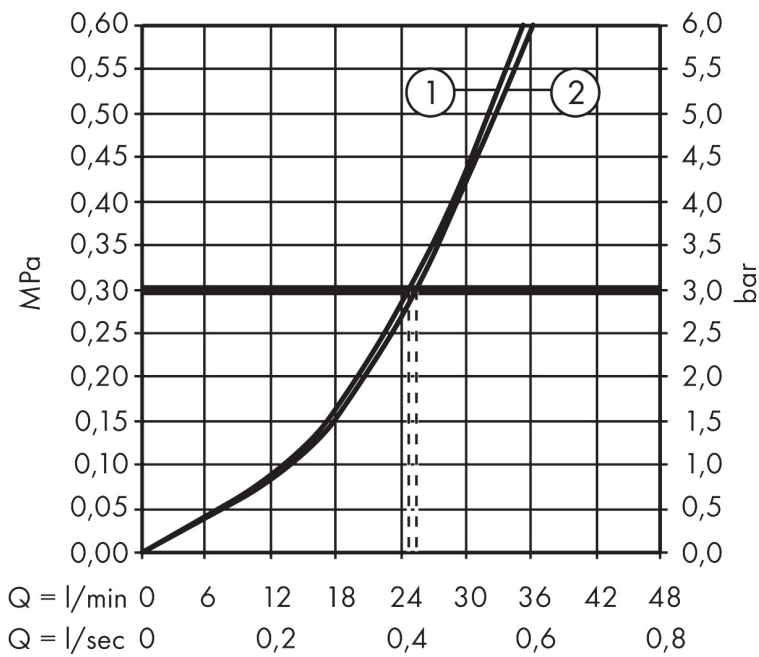

Merk hansgrohe
Artikelnaam **Finoris** ééngreeps badmengkraan inbouw met zekerheidscombinatie
Art.nr. 76416670
Oppervlakte Mat zwart
Netto prijs 469,09 EUR

Stroomschema