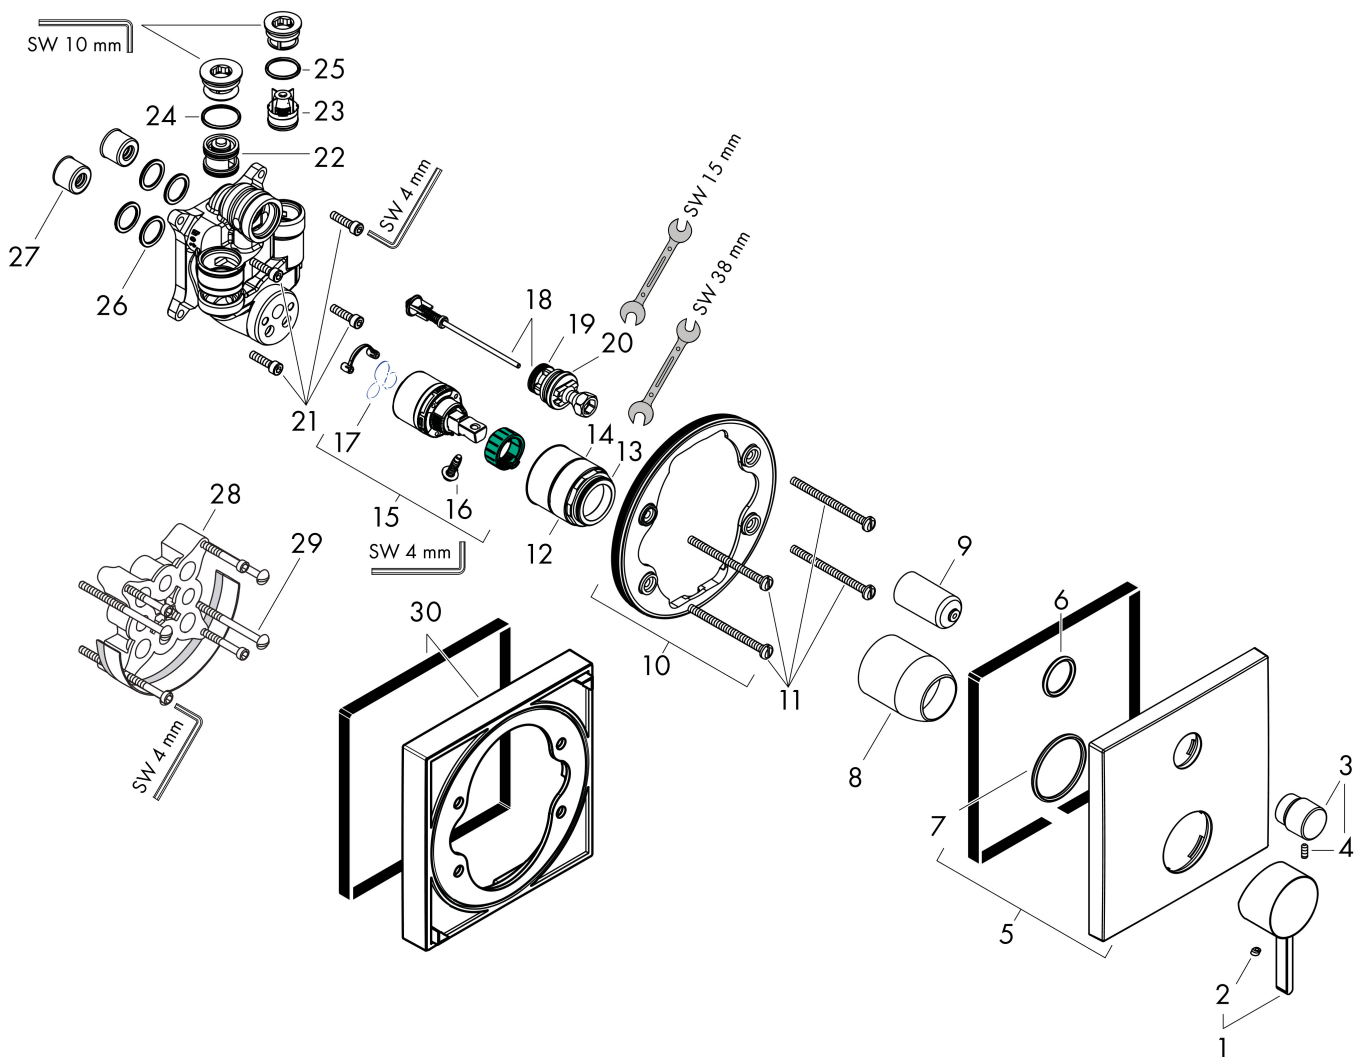

Merk	hansgrohe
Artikelnaam	Finoris ééngreeps badmengkraan inbouw met zekerheidscombinatie
Art.nr.	76416670
Oppervlakte	Mat zwart
Netto prijs	469,09 EUR

Explosietekening voor bouwjaar: >06/21