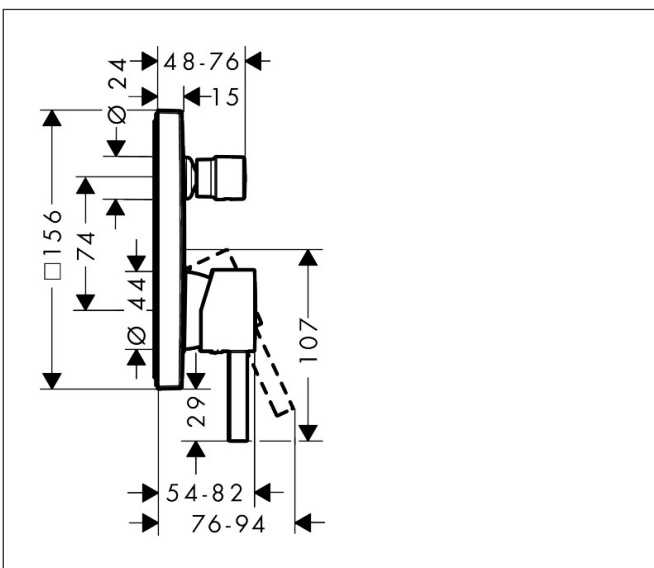

Merk hansgrohe
 Artikelnaam **Finoris** ééngreeps badmengkraan inbouw met zekerheidscombinatie
 Art.nr. 76416670
 Oppervlakte Mat zwart
 Netto prijs 469,09 EUR

reddot winner 2021

DESIGN
AWARD
2021

GERMAN
DESIGN
AWARD
GOLD
2022

Product foto

Kenmerken

- maximale doorstroomhoeveelheid bij 3 bar: 25 l/min
- keramisch kardoos
- temperatuurbegrenzing instelbaar
- omstelling met automatische reset
- aansluiting: inbouwdeel
- wandmontage

Maat tekeningen

Certificaat

Merk	hansgrohe
Artikelnaam	Finoris ééngreeps badmengkraan inbouw met zekerheidscombinatie
Art.nr.	76416670
Oppervlakte	Mat zwart
Netto prijs	469,09 EUR

Benodigde onderdelen (naar keuze)