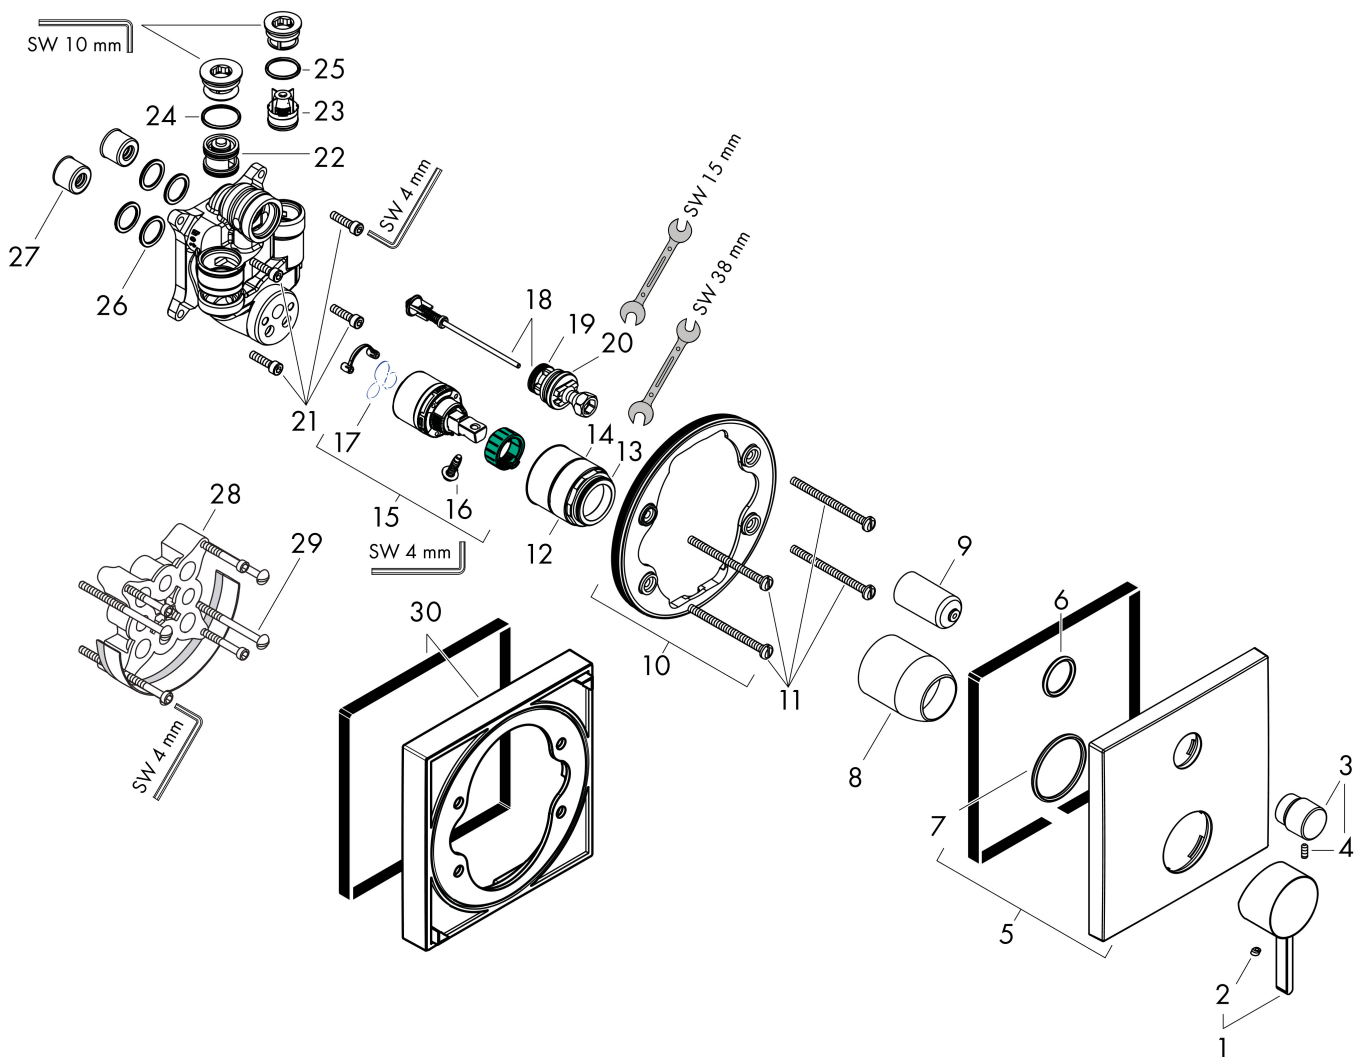

Merk	hansgrohe
Artikelnaam	Finoris ééngreeps badmengkraan inbouw met zekerheidscombinatie
Art.nr.	76416700
Oppervlakte	Mat wit
Netto prijs	469,09 EUR

Explosietekening voor bouwjaar: >07/21