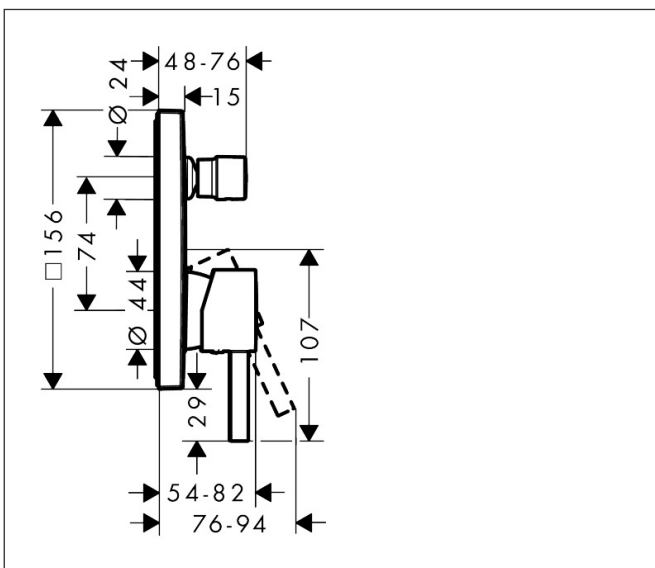

Merk hansgrohe
 Artikelnaam **Finoris** ééngreeps badmengkraan inbouw met zekerheidscombinatie
 Art.nr. 76416700
 Oppervlakte Mat wit
 Netto prijs 469,09 EUR

reddot winner 2021

DESIGN
AWARD
2021

GERMAN
DESIGN
AWARD
GOLD
2022

Product foto

Kenmerken

- maximale doorstroomhoeveelheid bij 3 bar: 25 l/min
- keramisch kardoos
- temperatuurbegrenzing instelbaar
- omstelling met automatische reset
- aansluiting: inbouwdeel
- wandmontage

Maat tekeningen

Certificaat

Merk	hansgrohe
Artikelnaam	Finoris ééngreeps badmengkraan inbouw met zekerheidscombinatie
Art.nr.	76416700
Oppervlakte	Mat wit
Netto prijs	469,09 EUR

Benodigde onderdelen (naar keuze)