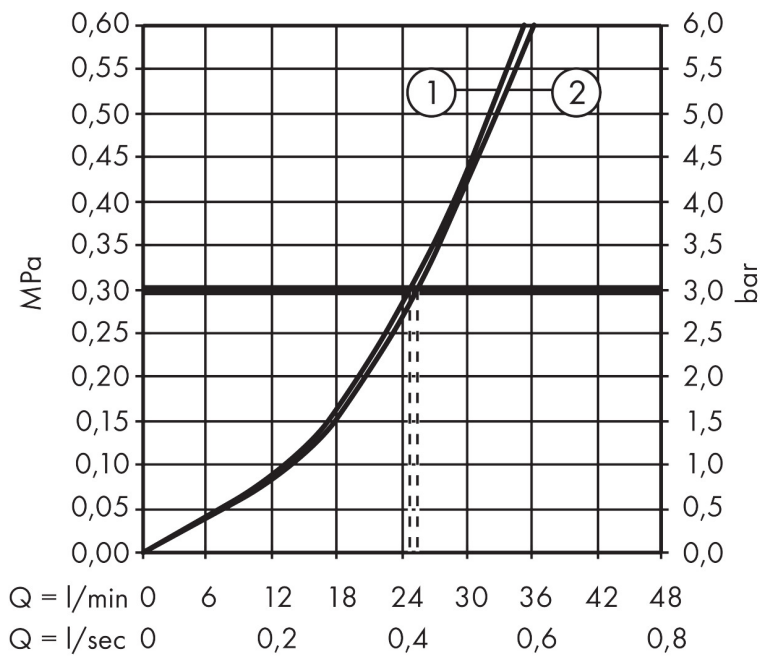

Merk: hansgrohe
Artikelnaam: **Finoris** ééngreeps badmengkraan inbouw met zekerheidscombinatie
Art.nr.: 76416700
Oppervlakte: Mat wit
Netto prijs: 469,09 EUR

Stroomschema