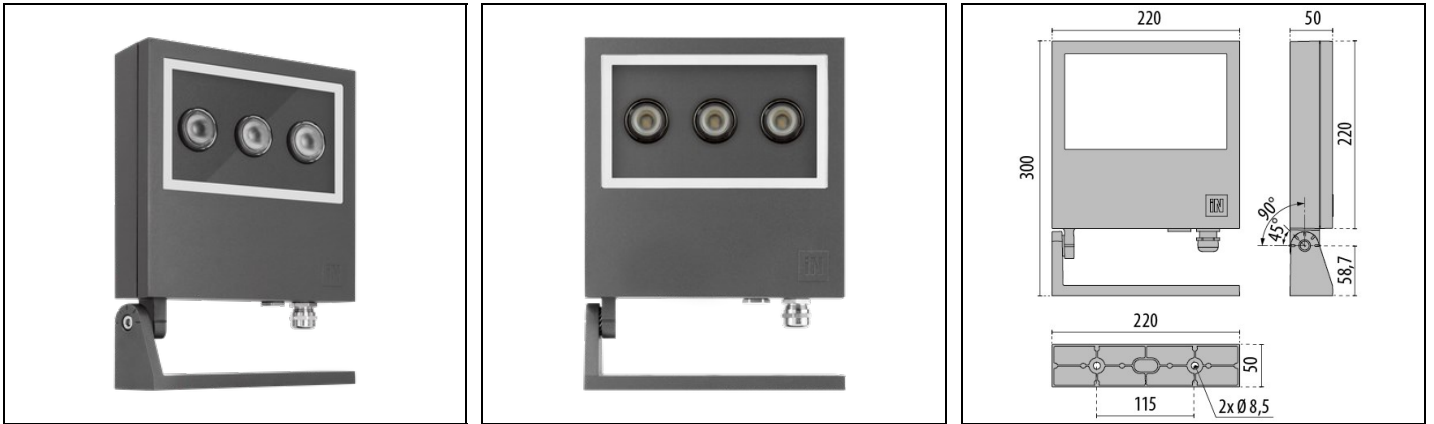

FOCUS+2 C/M

Bestelnr. 305175

Omschrijving

Schijnwerper voor binnen en buiten bestaande uit:

- Behuizing en ring van gepoedercoat spuitgietaluminium ISO 9227/12944 - ISO 9223 (C5)
- Verstelbare bevestigingsstang, in aluminium spuitgietwerk, gelakt
- Afscherming van vlak, gehard, extrahelder glas, aan de binnenkant bedrukt
- Pakking in slijtvast siliconen
- Schroeven van roestvrij staal
- Kabelklem M20x1,5 voor kabels $\varnothing 7 - \varnothing 12$ mm (FOCUS+ 2 / 3)

Product gegevens

ETIM Groep:	EG000027	ETIM Klasse:	EC001744
-------------	----------	--------------	----------

Algemene informatie

Lamphouder:	LED	Lichtbron:	LED
Nominale lichtstroom [lm]:	2520	Reële lichtstroom [lm]:	1953
Armatuur wattage [W]:	26 W	Specifieke lichtstroom [lm/W]:	75
CRI:	70	Kleurtemperatuur [K]:	3000
Kleur / Afwerking:	AN-g6 / Antraciet / Structuur mat	IP waarde:	IP66
Impact resistance / impact energy:	IK09 10J xx7	Beschermingsklasse:	I
Optiek:	C/M - Cirkelvormige gemiddelde	Stralingshoek:	34°
Nettogewicht [kg]:	2.834	Totale lengte [mm]:	220
Totale breedte [mm]:	300	Totale hoogte [mm]:	50

Mechanische eigenschappen

Vorm:	Rechthoekig	Materiaal behuizing:	Aluminium
Materiaal afscherming:	Glas	Frontale oppervlakte [m ²]:	0.01
Laterale oppervlakte [m ²]:	0.01	Bovenaanzicht oppervlakte [m ²]:	0.05