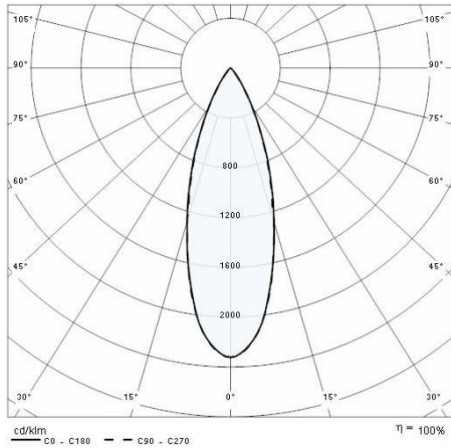

Fotometrische gegevens