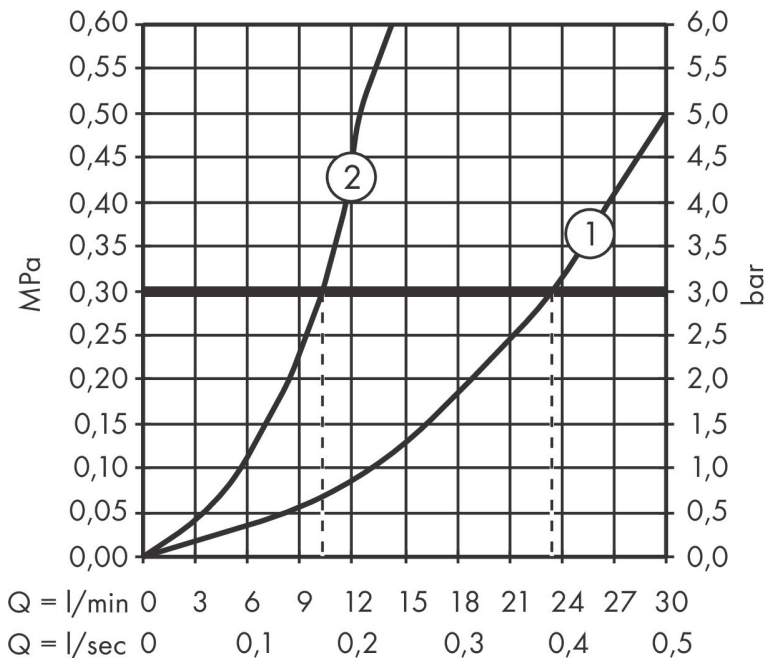

Merk	hansgrohe
Artikelnaam	Finoris 4-gats badrandmengkraan met sBox
Art.nr.	76444000
Oppervlakte	chrom
Netto prijs	811,20 EUR

Benodigde onderdelen

Product foto	Artikelnaam	Art.nr.	Prijs
	hansgrohe inbouwdeel 4-gats badmengkraan met sBox	13440180	509,09

Merk hansgrohe
 Artikelnaam **Finoris** 4-gats badrandmengkraan met sBox
 Art.nr. 76444000
 Oppervlakte chroom
 Netto prijs 811,20 EUR

Stroomschema

Merk hansgrohe
 Artikelnaam **Finoris** 4-gats badrandmengkraan met sBox
 Art.nr. 76444000
 Oppervlakte chroom
 Netto prijs 811,20 EUR