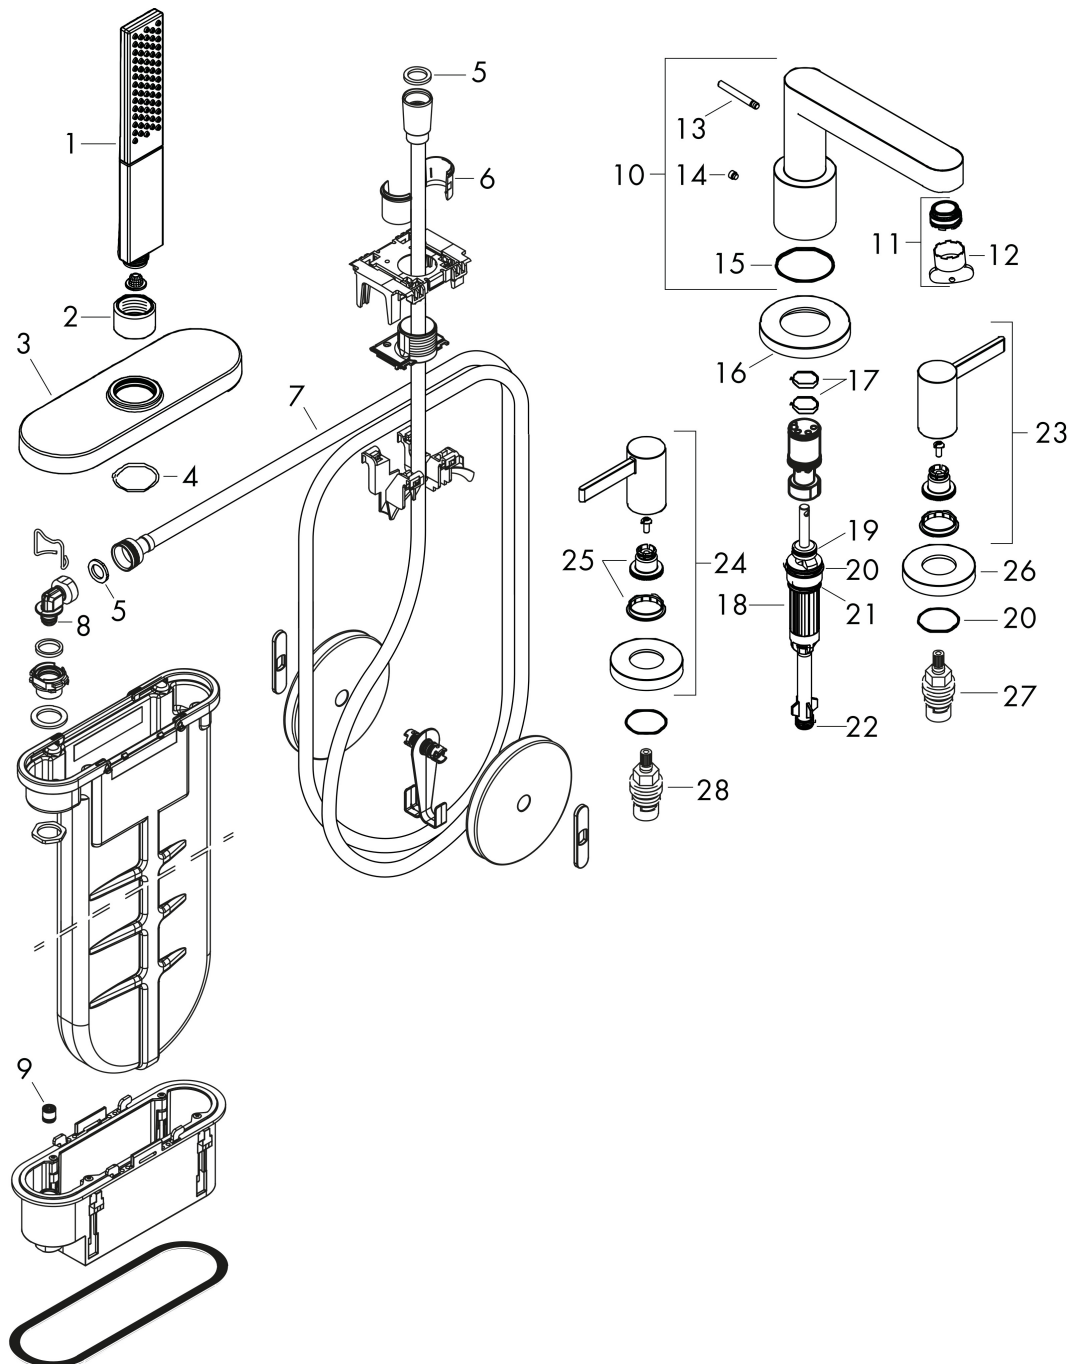

Merk	hansgrohe
Artikelnaam	Finoris 4-gats badrandmengkraan met sBox
Art.nr.	76444000
Oppervlakte	chrom
Netto prijs	811,20 EUR

Benodigde onderdelen

Product foto	Artikelnaam	Art.nr.	Prijs
	hansgrohe inbouwdeel 4-gats badmengkraan met sBox	13440180	509,09

Merk hansgrohe
 Artikelnaam **Finoris** 4-gats badrandmengkraan met sBox
 Art.nr. 76444000
 Oppervlakte chroom
 Netto prijs 811,20 EUR

Stroomschema

Merk hansgrohe
 Artikelnaam **Finoris** 4-gats badrandmengkraan met sBox
 Art.nr. 76444000
 Oppervlakte chroom
 Netto prijs 811,20 EUR

Explosietekening voor bouwjaar: >06/21

Merk	hansgrohe
Artikelnaam	Finoris 4-gats badrandmengkraan met sBox
Art.nr.	76444000
Oppervlakte	chrom
Netto prijs	811,20 EUR

Onderdelen voor bouwjaar: >06/21

Pos	Beschrijving	Art.nr.	Prijs
1	Handdouche	26866000	107,58
2	moer	97584000	12,70
3	rozet	93505000	113,70
4	O-Ring 32x2	98193000	3,00
5	dichting	98058000	3,00
6	inleg voor douchehouder	96942000	10,40
7	doucheslang	93506000	113,70
8	O-ring 9x2	98119000	3,00
9	terugslagklep DW 10	96456000	7,70
10	uitloop compl.	93977000	113,70
11	perlator M24x1 (30 l/min)	98998000	25,70
12	montagesleutel	95158000	4,80
13	trekknop	98707000	20,40
14	inbusschroef M6x6	97660000	3,00
15	O-ring 41x1,5	98168000	3,00
16	rozet voor uitloop	93978000	113,70
17	O-ring 21x1,5	98219000	3,00
18	omstelling compl.	96775000	64,30
19	O-Ring 14x2,5	98189000	3,00
20	O-Ring 23x2,5	98183000	3,00
21	O-Ring 22x2	98185000	3,00
22	O-ring 9x2,5	98217000	3,00
23	greep koud	93980000	40,60
24	greep warm	93979000	40,60
25	greepadapter m. schroef	94184000	4,80
26	rozet voor greep	93976000	78,40
27	bovendeel rechts sluitend	94009000	32,70
28	bovendeel links sluitend	94008000	32,70
a	sBox	94679000	300,40