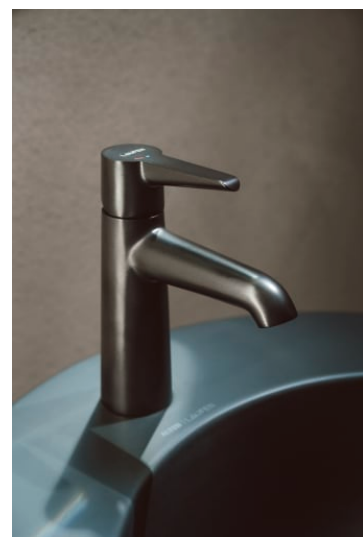

PURE

val wastafelmengkraan Eco+ (koudwaterstart met bedieningshendel in middenstand), vaste uitloop 110mm, met waste, chroom

Akoestische Level (dB) : Klasse I (< 20 dB)

Beluchter : Honingraat PCA

Eindigen : Chroom

Inclusief flexibele aansluitslangen

Kenmerken kardoos : Aanslagbegrenzer,

Doorstroombegrenzer

Mengkraan : Eenhendelmengkraan

Pop-up waste

Positie koud water in het midden

Positie uitloop : Midden

Stroming (l/min - 3 bar) : 5,7

Toepassingslocatie : Wastafel

Toevoerslang : 3/8"

Type afvoer : Pop-up waste

Type installatie : Bladmontage

Type kardoos : Keramiek

Uitloop lengte (mm) : 110

Vaste uitloop

Water-en energiebesparing