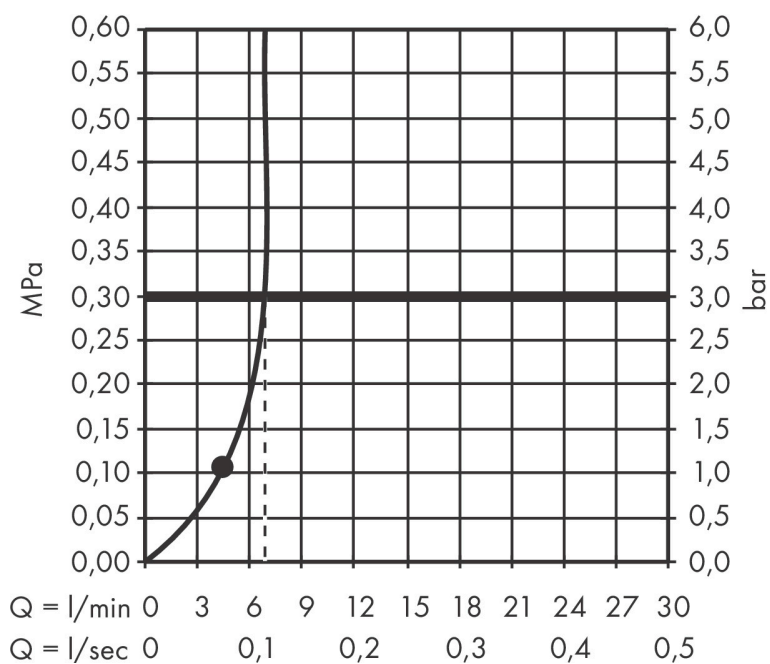

Merk AXOR
Artikelnaam **AXOR Citterio C** hoofddouche 270/270 1jet EcoSmart plafond inbouw
Art.nr. 28795820
Oppervlakte Brushed Nickel
Netto prijs 722,71 EUR

Stroomschema