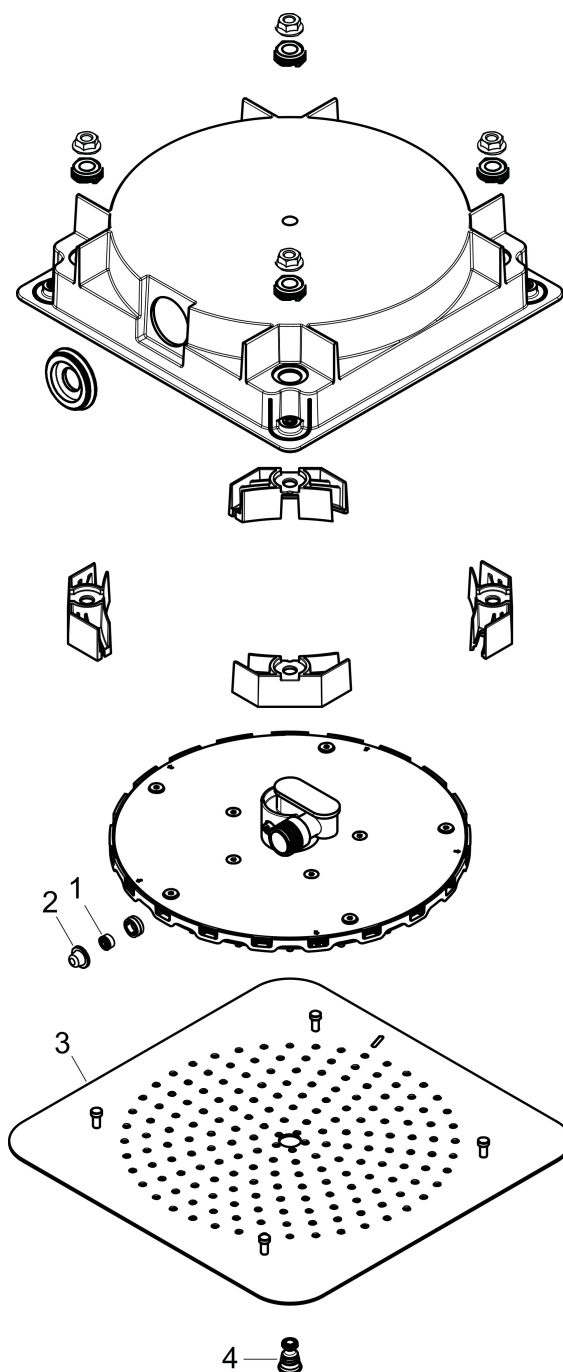

Merk	AXOR
Artikelnaam	AXOR Citterio C hoofddouche 270/270 1jet EcoSmart plafond inbouw
Art.nr.	28795820
Oppervlakte	Brushed Nickel
Netto prijs	722,71 EUR

Explosietekening voor bouwjaar: >06/24