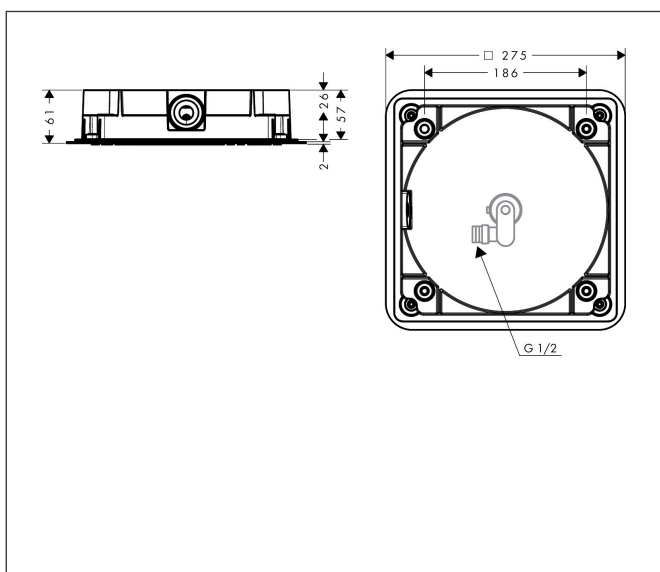

Product foto

Kenmerken

- diameter straalplaat 270 x 270 mm
- Rain
- functie van: 4,3 l/min
- maximale doorstroomhoeveelheid bij 3 bar: 6,8 l/min
- afdekplaat van metaal
- straalplaat voor reiniging afneembaar
- aansluiting: inbouwdeel
- EcoSmart: Veel waterplezier met veel minder water
- EU taxonomie: max. 8l/min

Maat tekeningen

Technologie

Straalsoorten

Certificaat

Merk AXOR
Artikelnaam **AXOR Citterio C** hoofddouche 270/270 1jet EcoSmart plafond inbouw
Art.nr. 28795820
Oppervlakte Brushed Nickel
Netto prijs 722,71 EUR