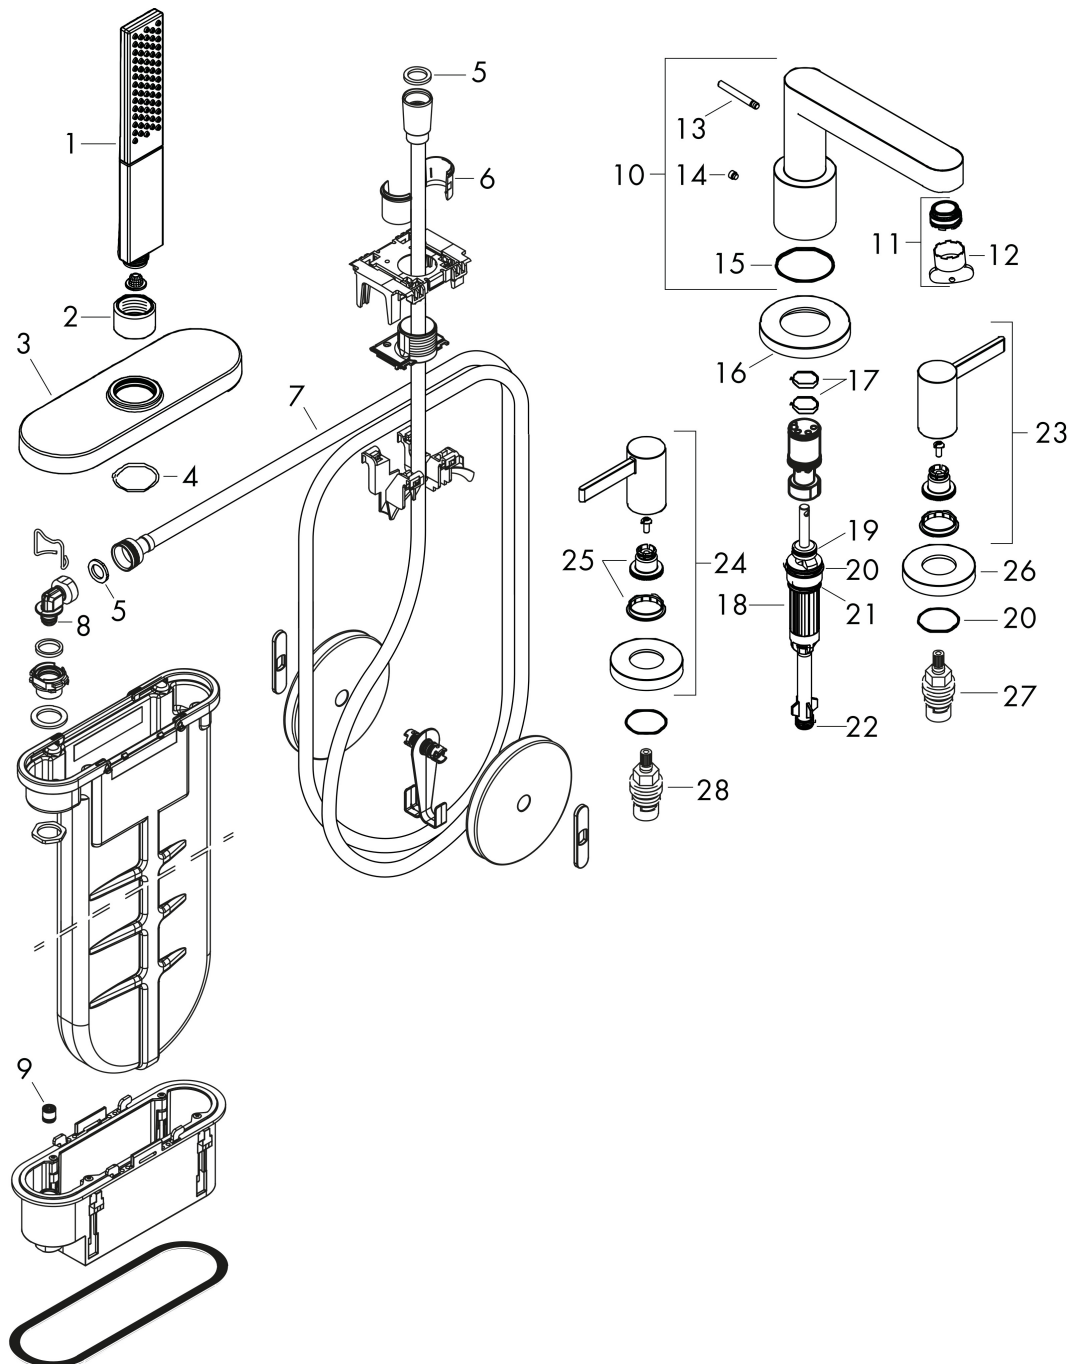

Merk hansgrohe
Artikelnaam **Finoris** 4-gats badrandmengkraan met sBox
Art.nr. 76444670
Oppervlakte Mat zwart
Netto prijs 1.135,64 EUR

Explosietekening voor bouwjaar: >06/21

Merk hansgrohe
Artikelnaam **Finoris** 4-gats badrandmengkraan met sBox
Art.nr. 76444670
Oppervlakte Mat zwart
Netto prijs 1.135,64 EUR

Onderdelen voor bouwjaar: >06/21

Pos	Beschrijving	Art.nr.	Prijs
1	Handdouche	26866670	140,32
2	moer	97584670	19,10
3	rozet	93505670	170,60
4	O-Ring 32x2	98193000	3,00
5	dichting	98058000	3,00
6	inleg voor douchehouder	96942000	10,40
7	doucheslang	93506000	113,70
8	O-ring 9x2	98119000	3,00
9	terugslagklep DW 10	96456000	7,70
10	uitloop compl.	93977670	170,60
11	perlator M24x1 (30 l/min)	98998000	25,70
12	montagesleutel	95158000	4,80
13	trekknop	98707670	30,60
14	inbusschroef M6x6	97660000	3,00
15	O-ring 41x1,5	98168000	3,00
16	rozet voor uitloop	93978670	170,60
17	O-ring 21x1,5	98219000	3,00
18	omstelling compl.	96775000	64,30
19	O-Ring 14x2,5	98189000	3,00
20	O-Ring 23x2,5	98183000	3,00
21	O-Ring 22x2	98185000	3,00
22	O-ring 9x2,5	98217000	3,00
23	greep koud	93980670	60,90
24	greep warm	93979670	60,90
25	greepadapter m. schroef	94184000	4,80
26	rozet voor greep	93976670	117,60
27	bovendeel rechts sluitend	94009000	32,70
28	bovendeel links sluitend	94008000	32,70
a	sBox	94679000	300,40