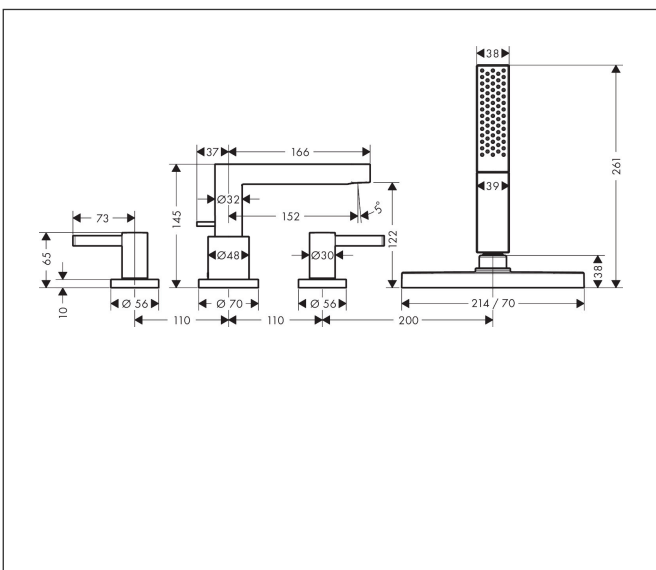

Merk hansgrohe
 Artikelnaam **Finoris** 4-gats badrandmengkraan met sBox
 Art.nr. 76444670
 Oppervlakte Mat zwart
 Netto prijs 1.135,64 EUR

reddot winner 2021

DESIGN
AWARD
2021

GERMAN
DESIGN
AWARD
GOLD
2022

Product foto

Kenmerken

- voorsprong uitloop 152 mm
- straalsoort mengkraan: normale straal
- straalsoort handdouche: PowderRain
- maximale uittreklengte handdouche: 1,45 m
- maximale doorstroomhoeveelheid bij 3 bar: 23,5 l/min
- keramische kranen warm/koud 90°
- aansluiting: inbouwdeel
- montage op badrand

Maat tekeningen

Technologie

Straalsoorten

Certificaat

Merk hansgrohe
 Artikelnaam **Finoris** 4-gats badrandmengkraan met sBox
 Art.nr. 76444670
 Oppervlakte Mat zwart
 Netto prijs 1.135,64 EUR

Benodigde onderdelen

Onderdelen voor bouwjaar: >06/21

Pos	Beschrijving	Art.nr.	Prijs
1	Handdouche	26866670	140,32
2	moer	97584670	19,10
3	rozet	93505670	170,60
4	O-Ring 32x2	98193000	3,00
5	dichting	98058000	3,00
6	inleg voor douchehouder	96942000	10,40
7	doucheslang	93506000	113,70
8	O-ring 9x2	98119000	3,00
9	terugslagklep DW 10	96456000	7,70
10	uitloop compl.	93977670	170,60
11	perlator M24x1 (30 l/min)	98998000	25,70
12	montagesleutel	95158000	4,80
13	trekknop	98707670	30,60
14	inbusschroef M6x6	97660000	3,00
15	O-ring 41x1,5	98168000	3,00
16	rozet voor uitloop	93978670	170,60
17	O-ring 21x1,5	98219000	3,00
18	omstelling compl.	96775000	64,30
19	O-Ring 14x2,5	98189000	3,00
20	O-Ring 23x2,5	98183000	3,00
21	O-Ring 22x2	98185000	3,00
22	O-ring 9x2,5	98217000	3,00
23	greep koud	93980670	60,90
24	greep warm	93979670	60,90
25	greepadapter m. schroef	94184000	4,80
26	rozet voor greep	93976670	117,60
27	bovendeel rechts sluitend	94009000	32,70
28	bovendeel links sluitend	94008000	32,70
a	sBox	94679000	300,40