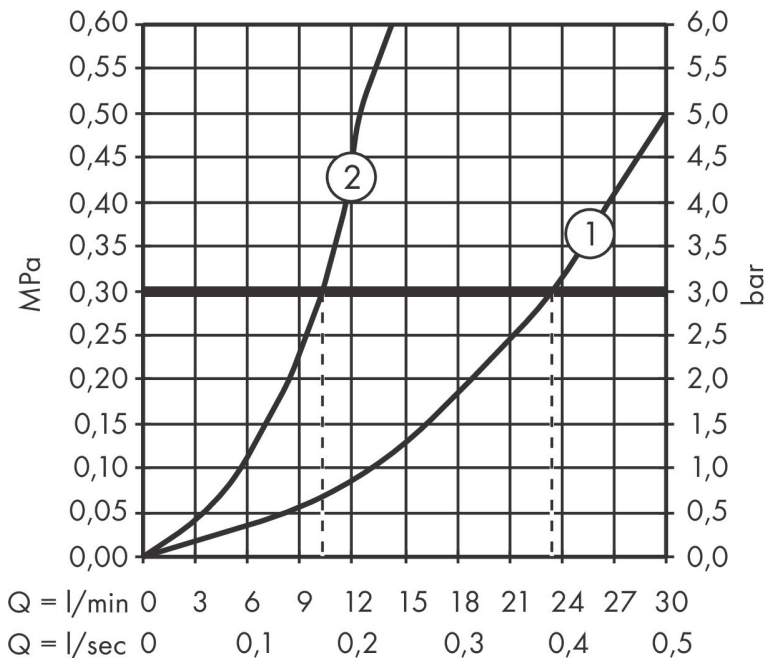

Merk hansgrohe
Artikelnaam **Finoris** 4-gats badrandmengkraan met sBox
Art.nr. 76444670
Oppervlakte Mat zwart
Netto prijs 1.135,64 EUR

Stroomschema