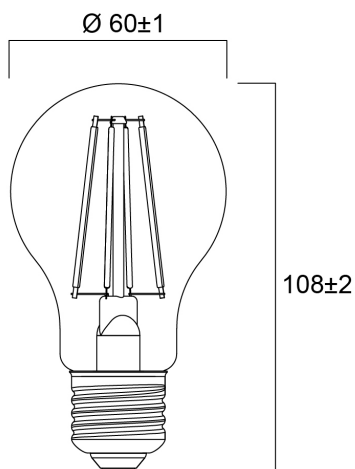

Technische gegevens

Afmetingen (mm)

Fotometrie

ToLEDo™ Retro GLS 4,5W ST 470lm 827 E27 SL

Artikelnummer 0029335

SYLVANIA

Algemene gegevens

Productnaam	ToLEDo™ Retro GLS 4,5W ST 470lm 827 E27 SL
Technologie	LED
Vermogen (nominale) (W)	4.5
Lampvoet	E27
Type armatuur (open/gesloten)	Open
Algemene toepassing	Horeca, Residentieel & Consument
Omgevingstemperatuur (°C)	-20°C...+40°C
Werkings temperatuur (°)	25
ETIM klasse	EC001959
E-nummer FI	4740916
Garantie	3 jaar

Gegevens levensduur

Gemiddelde nominale levensduur - L70 B50	15000
Gemiddelde levensduur (nominale) (u)	15000
Gemiddelde levensduur (nominale) (uur)	15000

Fysieke gegevens

Lengte (mm)	108
Nominale diameter product (mm)	60
Gewicht (kg)	0.03