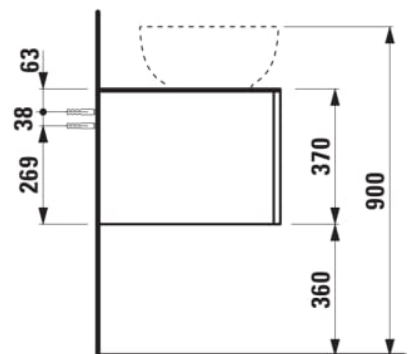

ILBAGNOALESSI

Élément de tiroir 1600, 1 tiroir, avec découpe à gauche, Calce Avorio Top, pour lavabos H818974

COULEUR ET FINITION

250 Chêne clair

Combinaison des portes et des tiroirs : 2 Tiroirs

Commodity Code/Import Code Number for Foreign Trad : 94036090

Poids net / kg : 67

Position du lavabo : Gauche

Structure du meuble : Tiroirs

Système d'ouverture et de fermeture : Tiroirs avec fermeture amortie

Type d'installation : Suspendu

Type de lavabo : Vasque

DESSINS TECHNIQUES