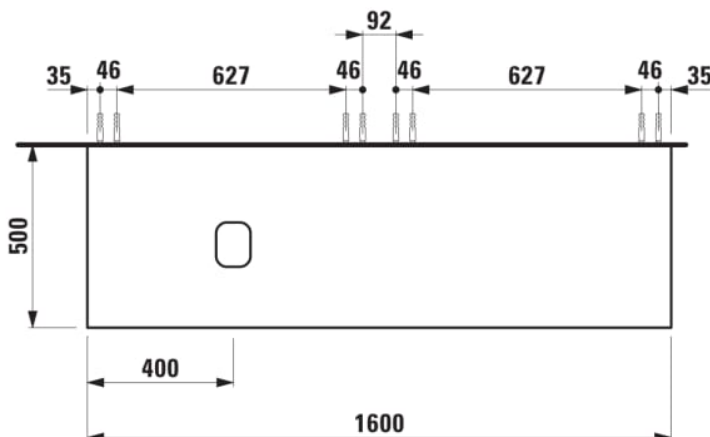

ILBAGNOALESSI

Élément de tiroir 1600, 1 tiroir, avec découpe à gauche, Calce Avorio Top, pour lavabos H818974

COULEUR ET FINITION

250 Chêne clair

Combinaison des portes et des tiroirs : 2 Tiroirs

Commodity Code/Import Code Number for Foreign Trad : 94036090

Poids net / kg : 67

Position du lavabo : Gauche

Structure du meuble : Tiroirs

Système d'ouverture et de fermeture : Tiroirs avec fermeture amortie

Type d'installation : Suspendu

Type de lavabo : Vasque

DESSINS TECHNIQUES