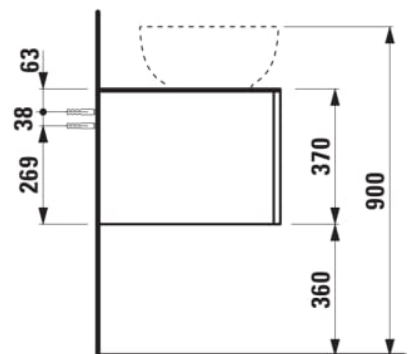

DESSINS TECHNIQUES