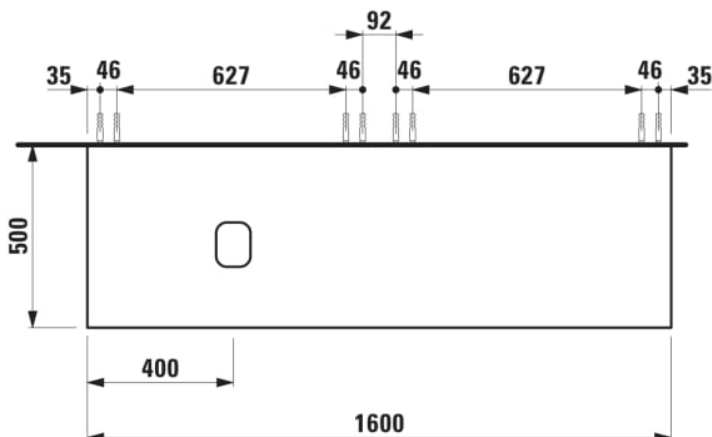

DESSINS TECHNIQUES