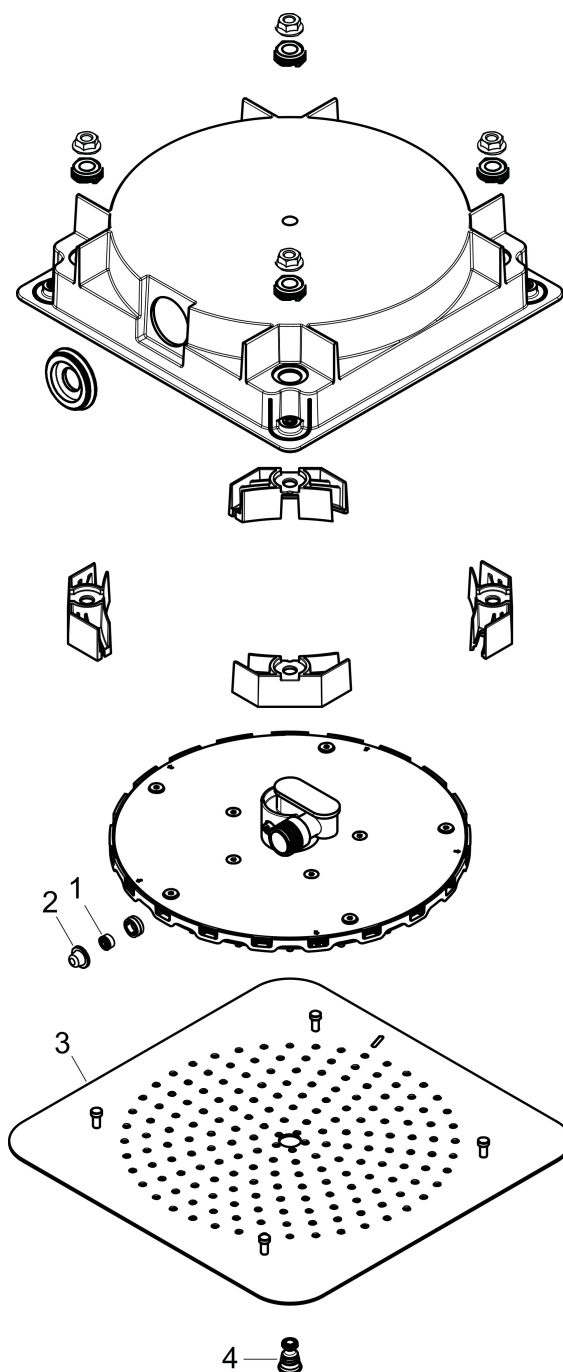

Merk	AXOR
Artikelnaam	AXOR Citterio C hoofddouche 270/270 1jet EcoSmart plafond inbouw
Art.nr.	28795990
Oppervlakte	Polished Gold Optic
Netto prijs	722,71 EUR

Explosietekening voor bouwjaar: >06/24