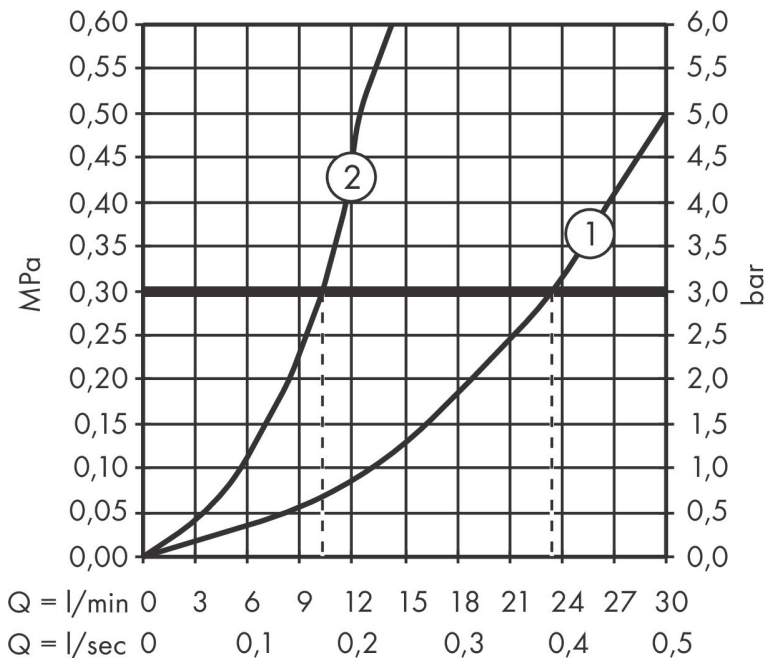

Merk hansgrohe
Artikelnaam **Finoris** 4-gats badrandmengkraan met sBox
Art.nr. 76444700
Oppervlakte Mat wit
Netto prijs 1.135,64 EUR

Stroomschema