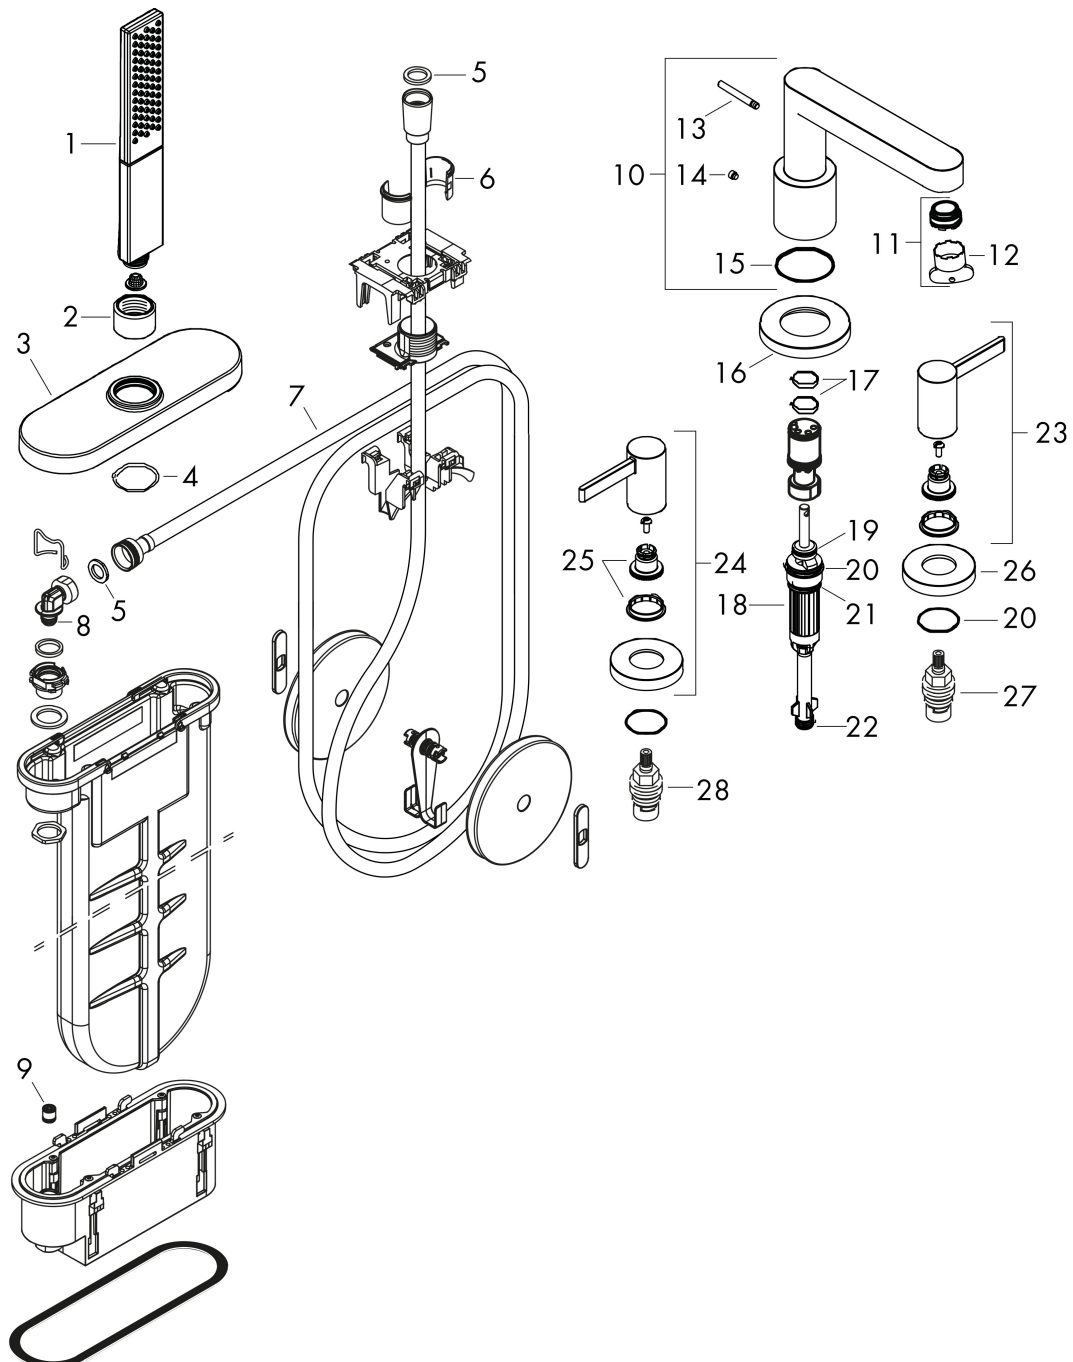

Merk hansgrohe
 Artikelnaam **Finoris** 4-gats badrandmengkraan met sBox
 Art.nr. 76444700
 Oppervlakte Mat wit
 Netto prijs 1.135,64 EUR

Benodigde onderdelen

Product foto	Artikelnaam	Art.nr.	Prijs
	hansgrohe inbouwdeel 4-gats badmengkraan met sBox	13440180	509,09

Merk hansgrohe
 Artikelnaam **Finoris** 4-gats badrandmengkraan met sBox
 Art.nr. 76444700
 Oppervlakte Mat wit
 Netto prijs 1.135,64 EUR

Stroomschema

Merk hansgrohe
 Artikelnaam **Finoris** 4-gats badrandmengkraan met sBox
 Art.nr. 76444700
 Oppervlakte Mat wit
 Netto prijs 1.135,64 EUR

Explosietekening voor bouwjaar: >06/21

Merk hansgrohe
 Artikelnaam **Finoris** 4-gats badrandmengkraan met sBox
 Art.nr. 76444700
 Oppervlakte Mat wit
 Netto prijs 1.135,64 EUR

Onderdelen voor bouwjaar: >06/21

Pos	Beschrijving	Art.nr.	Prijs
1	Handdouche	26866700	140,32
2	moer	97584700	19,10
3	rozet	93505700	170,60
4	O-Ring 32x2	98193000	3,00
5	dichting	98058000	3,00
6	inleg voor douchehouder	96942000	10,40
7	doucheslang	93506000	113,70
8	O-ring 9x2	98119000	3,00
9	terugslagklep DW 10	96456000	7,70
10	uitloop compl.	93977700	170,60
11	perlator M24x1 (30 l/min)	98998000	25,70
12	montagesleutel	95158000	4,80
13	trekknop	98707700	30,60
14	inbusschroef M6x6	97660000	3,00
15	O-ring 41x1,5	98168000	3,00
16	rozet voor uitloop	93978700	170,60
17	O-ring 21x1,5	98219000	3,00
18	omstelling compl.	96775000	64,30
19	O-Ring 14x2,5	98189000	3,00
20	O-Ring 23x2,5	98183000	3,00
21	O-Ring 22x2	98185000	3,00
22	O-ring 9x2,5	98217000	3,00
23	greep koud	93980700	60,90
24	greep warm	93979700	60,90
25	greepadapter m. schroef	94184000	4,80
26	rozet voor greep	93976700	117,60
27	bovendeel rechts sluitend	94009000	32,70
28	bovendeel links sluitend	94008000	32,70
a	sBox	94679000	300,40