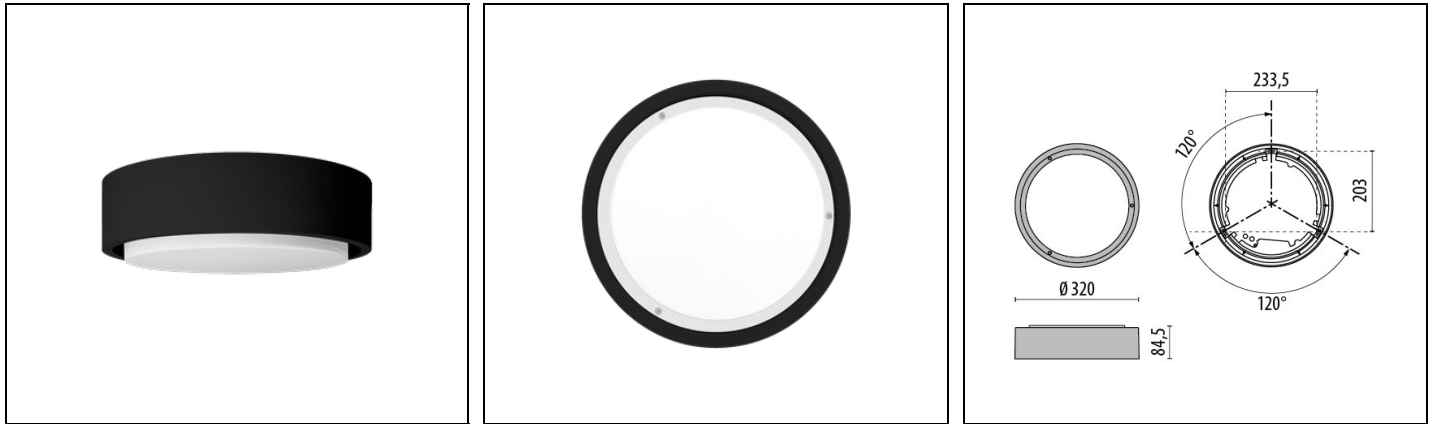

MULTI+ 30 PC EM/3P

Bestelnr. 30417390100

Omschrijving

Plafond- of wandarmatuur, voor binnen en buiten, bestaande uit:

- Behuizing van technopolymeer
- Afscherming van opaal vandalismebestendig polycarbonaat, gloeidraad 960°C (EN 60695-2-11)
- Pakking in slijtvast siliconen
- Vandalbestendige sluitschroeven van Rvs
- Armatuur voorbereid voor doorvoerverbinding
- SMD LED Metal-Core platine is kantelbaar waardoor men snel en eenvoudig kan monteren (future-proof)
- Klasse II
- Armatuur inclusief driver
- Voorbewerkte kabel/buis zij-invoermet een diameter van max. 20 mm
- De versie EM/3P is ontworpen als 3 uur nood- en continu verlichting
- Het armatuur is voorzien van een ingebouwde hyperfrequente (HF) bewegingssensor die werkt op een frequentie van 5,8 Ghz +/- 75 Mhz
- De SMART versies zijn voorzien van een instelbare driver, met als doel energiebesparing; er wordt 100% output bereikt wanneer dit nodig is, voor 30% output wordt altijd gezorgd
- De versies SMART HF zijn compleet met geïntegreerde High Frequency sensor die het 30%-100% van de output activeert bij waarneming van de aanwezigheid
- De versies SMART DA beschikken over twee aansluitingen, waar de vraag om 100% van de output bestuurd wordt door een schakelaar of een sensor

Product gegevens

ETIM Groep:	EG000027	ETIM Klasse:	EC002892
-------------	----------	--------------	----------

Algemene informatie

Lamphouder:	LED	Lichtbron:	LED
Nominale lichtstroom [lm]:	1613	Reële lichtstroom [lm]:	793
Armatuur wattage [W]:	9.5 W	Specifieke lichtstroom [lm/W]:	83
CRI:	80	Kleurtemperatuur [K]:	4000
Kleur / Afwerking:	BK-81 / Zwart / Structuur mat	IP waarde:	IP65
Impact resistance / impact energy:	IK10 20J xx9	Beschermingsklasse:	II
Optiek:	S/EW - Symmetrische extra verspreidende	Nettogewicht [kg]:	1.961
Totale diameter [mm]:	320	Totale breedte [mm]:	85