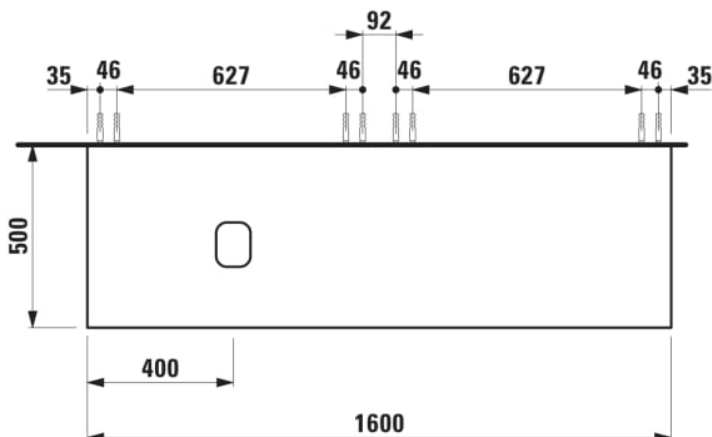

Poids net / kg : 67

Position du lavabo : Gauche

Structure du meuble : Tiroirs

Système d'ouverture et de fermeture : Tiroirs avec fermeture amortie

Type d'installation : Suspendu

Type de lavabo : Vasque

DESSINS TECHNIQUES