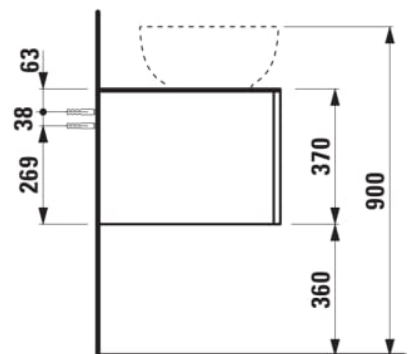

Poids net / kg : 67

Position du lavabo : Gauche

Structure du meuble : Tiroirs

Système d'ouverture et de fermeture : Tiroirs avec fermeture amortie

Type d'installation : Suspendu

Type de lavabo : Vasque

DESSINS TECHNIQUES