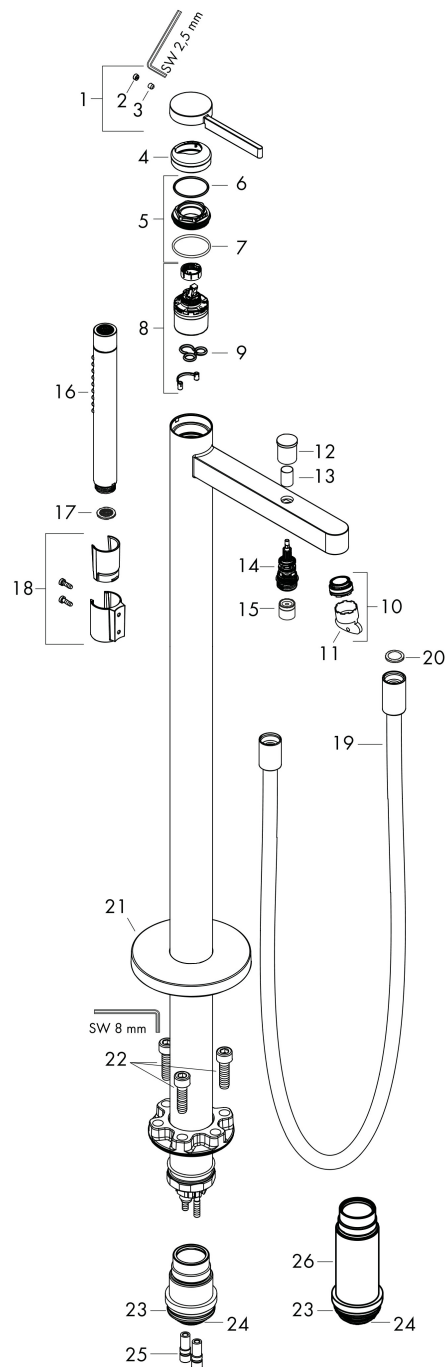

Merk hansgrohe
Artikelnaam **Finoris** vrijstaande badmengkraan opbouw
Art.nr. 76445000
Oppervlakte chroom
Netto prijs 1.763,48 EUR

Explosietekening voor bouwjaar: >06/21

Merk hansgrohe
Artikelnaam **Finoris** vrijstaande badmengkraan opbouw
Art.nr. 76445000
Oppervlakte chroom
Netto prijs 1.763,48 EUR

Onderdelen voor bouwjaar: >06/21

Pos	Beschrijving	Art.nr.	Prijs
1	greep	93993000	
2	greepstop	93735460	7,70
3	inbusschroef M5x5	98446000	3,00
4	rozet	93994000	
5	moer	93995000	20,40
6	O-ring 33x2	98154000	3,00
7	O-ring 35x2	92604000	4,80
8	kardoes compl.	93895000	40,60
9	dichting	95008000	7,70
10	perlator M24x1 (38 l/min)	93965000	20,40
11	servicesleutel	93750000	7,70
12	trekknop	97981000	16,60
13	huls	97979000	12,70
14	omstelling	97978000	52,00
15	terugslagklep	97980000	12,70
16	Handdouche	28532000	225,46
17	zeefdichting	94246000	3,00
18	douchehouder compl.	96295000	25,70
19	doucheslang 1,25 m	28282000	66,04
20	dichting	98058000	3,00
21	rozet	94038000	78,40
22	cilinderkopschroef M10x35	97670000	12,70
23	O-ring 44x2,5	98162000	3,00
24	O-ring 29x3	98371000	4,80
25	O-ring 7x2	98419000	3,00
26	verlengset 60 mm	93882000	227,60