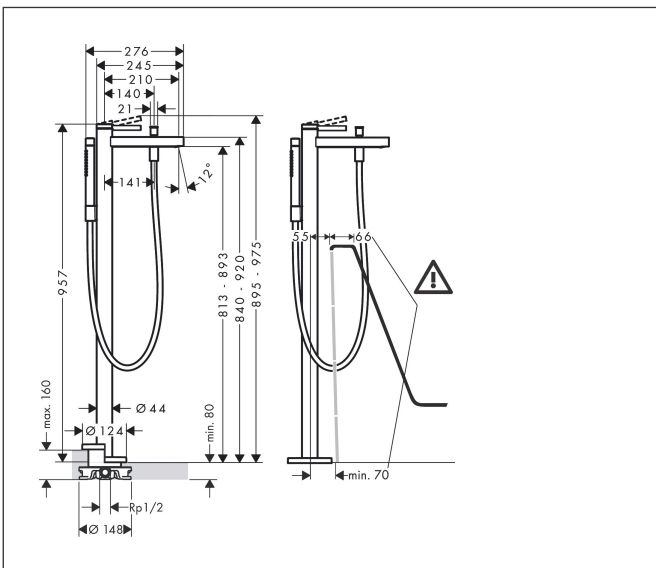

Merk hansgrohe  
 Artikelnaam **Finoris** vrijstaande badmengkraan opbouw  
 Art.nr. 76445000  
 Oppervlakte chroom  
 Netto prijs 1.763,48 EUR

reddot winner 2021

DESIGN AWARD 2021

GERMAN DESIGN AWARD GOLD 2022

## Kenmerken

- voorsprong uitloop 210 mm
- straalsoort mengkraan: normale straal
- straalsoort handdouche: Rain, MonoRain
- maximale doorstroomhoeveelheid bij 3 bar: 20,6 l/min
- keramisch kardoos
- omstelling met automatische reset
- aansluiting: inbouwdeel
- opbouwmontage

## Maat tekeningen