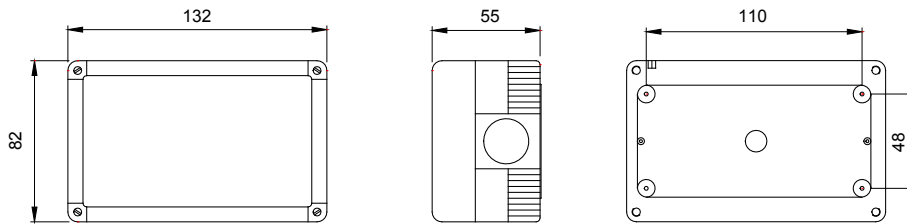

Een volledig, veelzijdig systeem van modulaire containers, perfect geïntegreerd in de SYSTEM huishoudelijke serie en voldoet aan de installatiebehoeften met hoge bescherming van huishoudelijke, commerciële en industriële sectoren. De 27 COMBI serie is beschikbaar in de versie IP40 en in waterdichte versies met beschermingsgraad IP55, IP65 en IP66, aanbevolen voor alle buitentoepassingen onderhevig aan extreme atmosferische omstandigheden.

Kleur	Grijs RAL 7035	Aant. uitbreekopeningen Ø23	8 op de zijanten / 1 op de bodem
Soort uitbreekopeningen	Verwijderbaar met gereedschap	IP waarde	IP55
Isolatie klasse		II Mechanische weerstand	IK07
Dekselschroeven	Rvs	Koppel schroeven aandraaien	0.8 NM
Buitenste afm. LxHxD (mm)	132 x 82 x 55	Gloeidraadtest	650 °C
Thermodruk met kogel	70 °C	Standaard	EN 60670-1 - EN 60670-22
Installatie temperatuur	-25 +60 °C	Electrocod	0220

#### DIMENSIONAL

#### TECHNICAL SYMBOLOGY

**IP**  
IP55

**IK**  
IK07

**GWT**  
650 °C