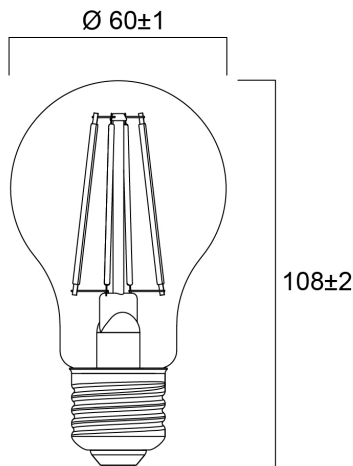

ToLEDo™ Retro GLS 8W ST 1055lm 827 E27 SL

Artikelnummer 0029339

SYLVANIA

ToLEDo Retro A60 Satin 8W 1055lm 827 E27. Reeks led filamentlampen. Afgewerkt met een gloeidraad effect voor een visuele uitstraling vergelijkbaar met een traditionele lamp. Tot 90% energiebesparing vergeleken met gloeilampen. CRI > 80 - Beschikbaar in 1700K, 2200K, 2400K, 2700K en 4000K. Perfect homogeen en extreem brede 300° lichtspreiding.300°. Onmiddellijke ontsteking bij 100% lichtstroom. Beschikbaar in dimbare uitvoering. Verwachte levensduur : 15.000 uur - 50.000 schakelcycli.Ideaal voor het vervangen van gloeilampen tot 100W. 3 jaar garantie. Niet geschikt voor gesloten armaturen.

Technische gegevens

Afmetingen (mm)

Fotometrie

ToLEDo™ Retro GLS 8W ST 1055lm 827 E27 SL

Artikelnummer 0029339

SYLVANIA

Algemene gegevens

Productnaam	ToLEDo™ Retro GLS 8W ST 1055lm 827 E27 SL
Technologie	LED
Vermogen (nominaal) (W)	8
Lampvoet	E27
Type armatuur (open/gesloten)	Open
Algemene toepassing	Horeca, Residentieel & Consument
Omgevingstemperatuur (°C)	-20°C...+40°C
Werkingstemperatuur (°)	25
ETIM klasse	EC001959
E-nummer FI	4740919
Garantie	3 jaar

Gegevens levensduur

Gemiddelde nominale levensduur - L70 B50	15000
Gemiddelde levensduur (nominaal) (u)	15000
Gemiddelde levensduur (nominaal) (uur)	15000

Fysieke gegevens

Lengte (mm)	108
Nominale diameter product (mm)	60
Gewicht (kg)	0.03