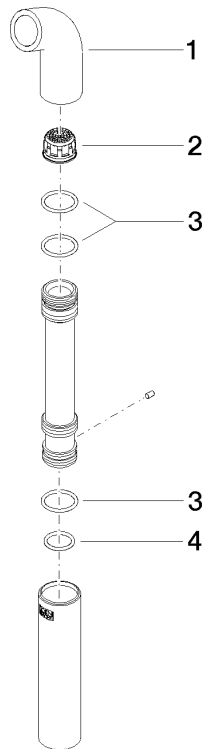

## Brause für Brausegarnitur Gießrohr 31 x 191 x 50 mm - Dark Platinum gebürstet

---

04 12 11 073 01

**Brause für Brausegarnitur Gießrohr 31 x 191 x 50 mm - Dark Platinum  
gebürstet**

---

04 12 11 073 01

Brause für Brausegarnitur Gießrohr 31 x 191 x 50 mm - Dark Platinum  
gebürstet

---

04 12 11 073 01

Brause für Brausegarnitur Gießrohr 31 x 191 x 50 mm - Dark Platinum  
gebürstet

---

04 12 11 073 01

## Brause für Brausegarnitur Gießrohr 31 x 191 x 50 mm - Dark Platinum gebürstet

---

04 12 11 073 01

### Ersatzteilstückliste

Nr.	Artikelnummer	Benennung	Verbaumenge	Lieferzeit
	09 30 01 202-99	Rohr Ø 26 x 82 mm - Dark Platinum gebürstet	6	30