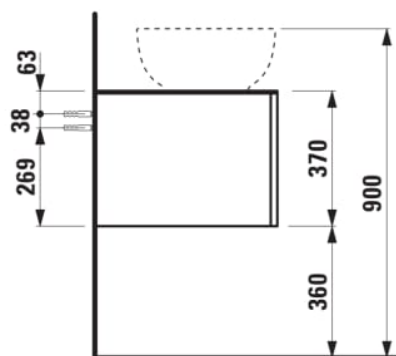

ILBAGNOALESSI

Élément de tiroir 1600, 1 tiroir, avec découpe à droite, Calce Avorio Top, pour lavabos H818974

COULEUR ET FINITION

250 Chêne clair

Combinaison des portes et des tiroirs : 2 Tiroirs

Commodity Code/Import Code Number for Foreign Trad : 94036090

Poids net / kg : 67

Position du lavabo : Droite

Structure du meuble : Tiroirs

Système d'ouverture et de fermeture : Tiroirs avec fermeture amortie

Type d'installation : Suspendu

Type de lavabo : Vasque

DESSINS TECHNIQUES