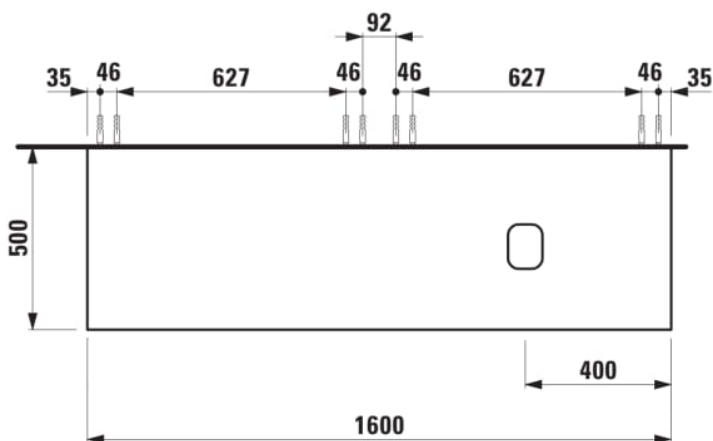

ILBAGNOALESSI

Élément de tiroir 1600, 1 tiroir, avec découpe à droite, Calce Avorio Top, pour lavabos H818974

COULEUR ET FINITION

250 Chêne clair

Combinaison des portes et des tiroirs : 2 Tiroirs

Commodity Code/Import Code Number for Foreign Trad : 94036090

Poids net / kg : 67

Position du lavabo : Droite

Structure du meuble : Tiroirs

Système d'ouverture et de fermeture : Tiroirs avec fermeture amortie

Type d'installation : Suspendu

Type de lavabo : Vasque

DESSINS TECHNIQUES