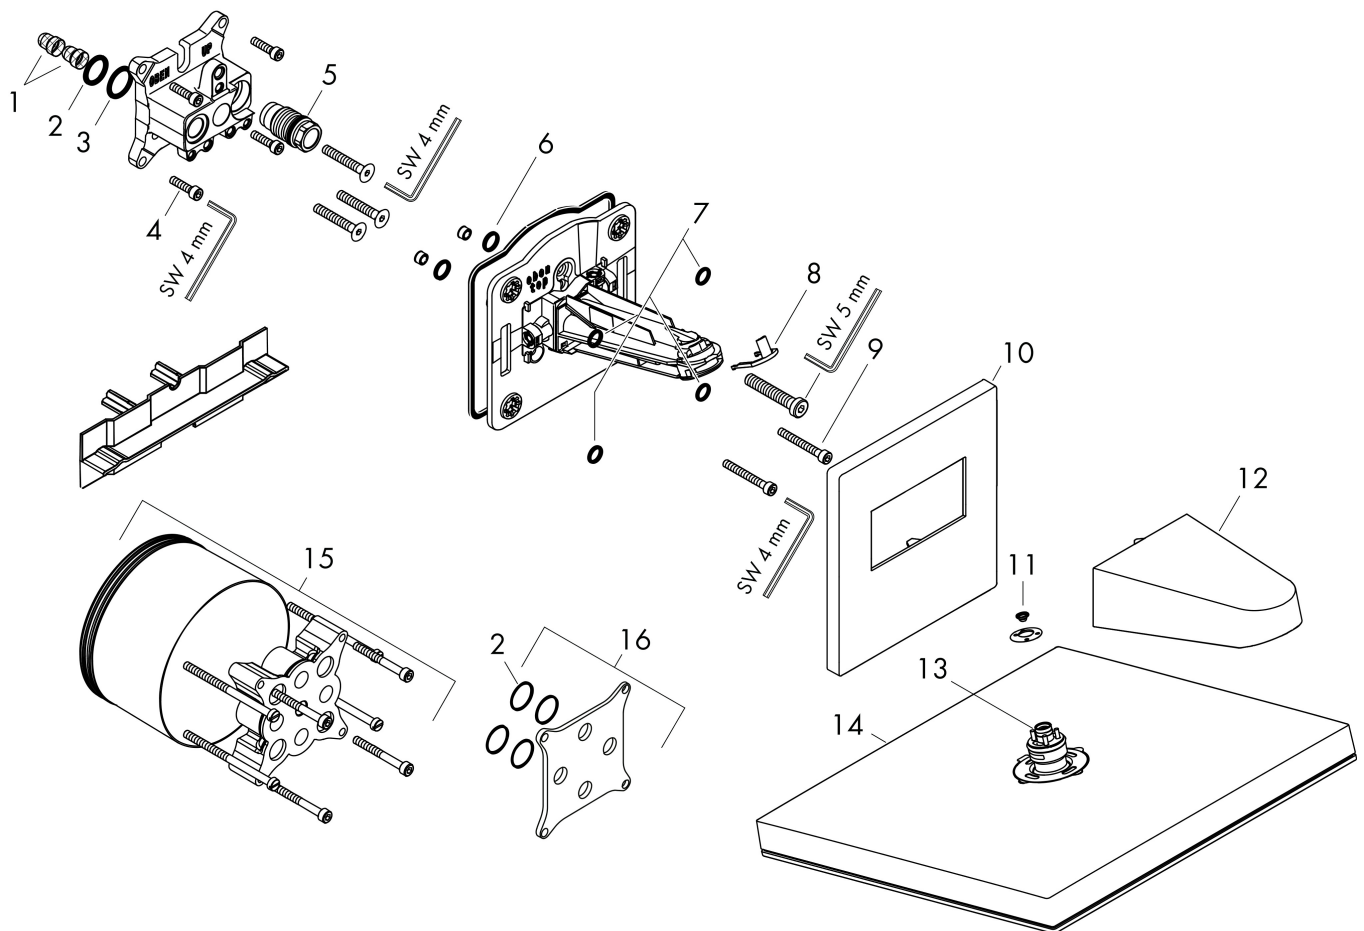

Merk hansgrohe
 Artikelnaam **Pulsify E** hoofddouche 260 2jet EcoSmart + met wandaanluiting
 Art.nr. 24350000
 Oppervlakte chroom
 Netto prijs 579,83 EUR

Product foto

Kenmerken

- bestaat uit: hoofddouche, wandaanluiting
- diameter straalplaat 260 x 260 mm
- PowderRain, Intense PowderRain
- doorstroomhoeveelheid PowderRain-straal bij 3 bar: 10,8 l/min
- doorstroomhoeveelheid Intense PowderRain bij 3 bar: 8,3 l/min
- functie van: 6,5 l/min
- maximale doorstroomhoeveelheid bij 3 bar: 10,8 l/min
- Snelle afvoer laat de hoofddouche leeglopen wanneer deze 10° of meer gekanteld is.
- hoek hoofddouche verstelbaar
- afdekplaat van kunststof
- oppervlak straalplaat: grafiet
- plafonddouche afneembaar voor reiniging
- aansluiting: inbouwdeel
- niet inbegrepen: inbouwdeel

Stroomschema

1 Intense PowderRain
 2 PowderRain

Merk hansgrohe
 Artikelnaam **Pulsify E** hoofddouche 260 2jet EcoSmart + met wandansluiting
 Art.nr. 24350000
 Oppervlakte chroom
 Netto prijs 579,83 EUR

Installatievoorbeelden

i Afmetingen kunnen variëren vanwege keramische toleranties die verband houden met het productieproces.

Merk hansgrohe
 Artikelnaam **Pulsify E** hoofddouche 260 2jet EcoSmart + met wandaansluiting
 Art.nr. 24350000
 Oppervlakte chroom
 Netto prijs 579,83 EUR

Explosietekening voor bouwjaar: >01/23

Merk	hansgrohe
Artikelnaam	Pulsify E hoofddouche 260 2jet EcoSmart + met wandaansluiting
Art.nr.	24350000
Oppervlakte	chrom
Netto prijs	579,83 EUR

Onderdelen voor bouwjaar: >01/23