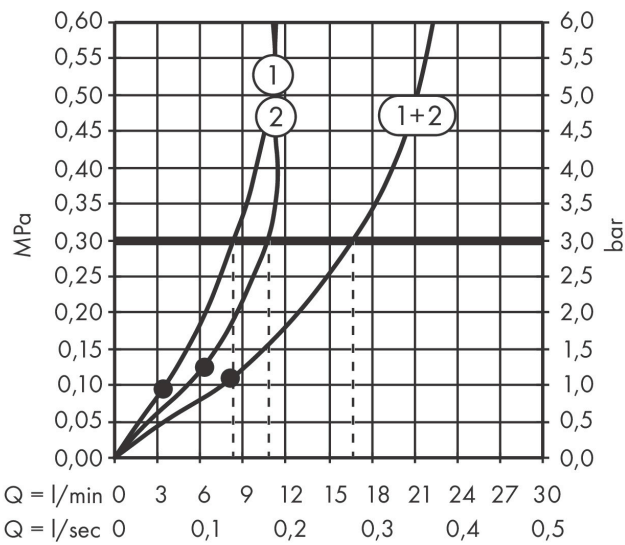

Merk hansgrohe
 Artikelnaam **Pulsify E** hoofddouche 260 2jet EcoSmart + met wandaanluiting
 Art.nr. 24350000
 Oppervlakte chroom
 Netto prijs 579,83 EUR

Product foto

Kenmerken

- bestaat uit: hoofddouche, wandaanluiting
- diameter straalplaat 260 x 260 mm
- PowderRain, Intense PowderRain
- doorstroomhoeveelheid PowderRain-straal bij 3 bar: 10,8 l/min
- doorstroomhoeveelheid Intense PowderRain bij 3 bar: 8,3 l/min
- functie van: 6,5 l/min
- maximale doorstroomhoeveelheid bij 3 bar: 10,8 l/min
- Snelle afvoer laat de hoofddouche leeglopen wanneer deze 10° of meer gekanteld is.
- hoek hoofddouche verstelbaar
- afdekplaat van kunststof
- oppervlak straalplaat: grafiet
- plafonddouche afneembaar voor reiniging
- aansluiting: inbouwdeel
- niet inbegrepen: inbouwdeel

Maat tekeningen

Technologie

Straalsoorten

Certificaat

Merk hansgrohe
 Artikelnaam **Pulsify E** hoofddouche 260 2jet EcoSmart + met wandaansluiting
 Art.nr. 24350000
 Oppervlakte chroom
 Netto prijs 579,83 EUR

Stroomschema

1 Intense PowderRain
 2 PowderRain

Merk hansgrohe
 Artikelnaam **Pulsify E** hoofddouche 260 2jet EcoSmart + met wandansluiting
 Art.nr. 24350000
 Oppervlakte chroom
 Netto prijs 579,83 EUR

Installatievoorbeelden

i Afmetingen kunnen variëren vanwege keramische toleranties die verband houden met het productieproces.

Merk hansgrohe
 Artikelnaam **Pulsify E** hoofddouche 260 2jet EcoSmart + met wandaansluiting
 Art.nr. 24350000
 Oppervlakte chroom
 Netto prijs 579,83 EUR