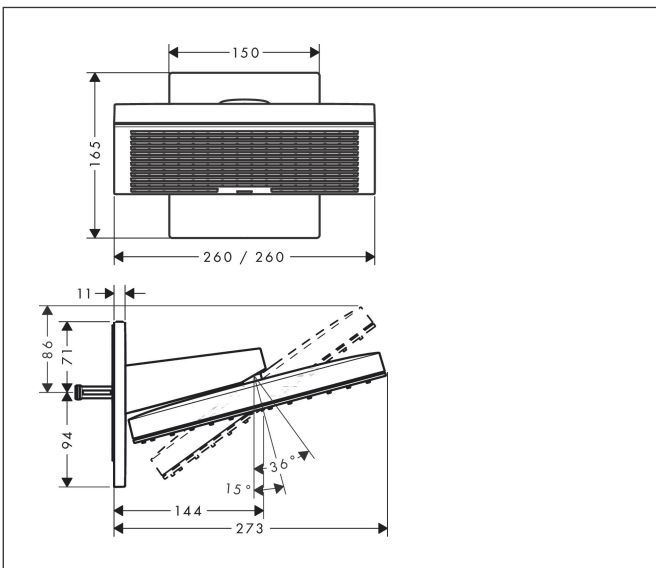

Merk hansgrohe
 Artikelnaam **Pulsify E** hoofddouche 260 2jet EcoSmart + met wandaanluiting
 Art.nr. 24350000
 Oppervlakte chroom
 Netto prijs 579,83 EUR

Product foto

Kenmerken

- bestaat uit: hoofddouche, wandaanluiting
- diameter straalplaat 260 x 260 mm
- PowderRain, Intense PowderRain
- doorstroomhoeveelheid PowderRain-straal bij 3 bar: 10,8 l/min
- doorstroomhoeveelheid Intense PowderRain bij 3 bar: 8,3 l/min
- functie van: 6,5 l/min
- maximale doorstroomhoeveelheid bij 3 bar: 10,8 l/min
- Snelle afvoer laat de hoofddouche leeglopen wanneer deze 10° of meer gekanteld is.
- hoek hoofddouche verstelbaar
- afdekplaat van kunststof
- oppervlak straalplaat: grafiet
- plafonddouche afneembaar voor reiniging
- aansluiting: inbouwdeel
- niet inbegrepen: inbouwdeel

Maat tekeningen

Technologie

Straalsoorten

Certificaat

Merk hansgrohe
 Artikelnaam **Pulsify E** hoofddouche 260 2jet EcoSmart + met wandaansluiting
 Art.nr. 24350000
 Oppervlakte chroom
 Netto prijs 579,83 EUR

Stroomschema

1 Intense PowderRain
 2 PowderRain

Merk hansgrohe
 Artikelnaam **Pulsify E** hoofddouche 260 2jet EcoSmart + met wandansluiting
 Art.nr. 24350000
 Oppervlakte chroom
 Netto prijs 579,83 EUR

Explosietekening voor bouwjaar: >01/23

Merk	hansgrohe
Artikelnaam	Pulsify E hoofddouche 260 2jet EcoSmart + met wandaansluiting
Art.nr.	24350000
Oppervlakte	chrom
Netto prijs	579,83 EUR

Onderdelen voor bouwjaar: >01/23