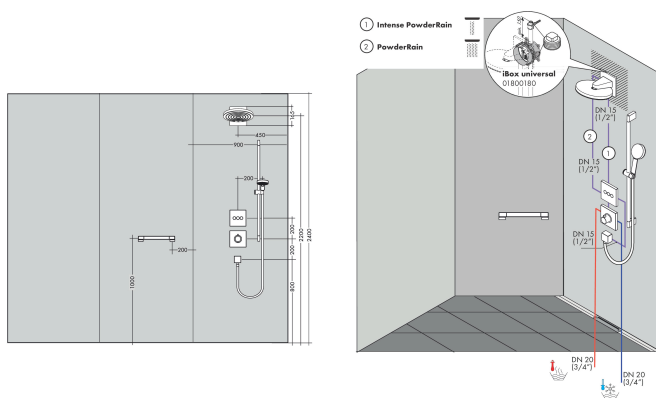

Merk hansgrohe
 Artikelnaam **Pulsify E** hoofddouche 260 2jet EcoSmart + met wandaanluiting
 Art.nr. 24350000
 Oppervlakte chroom
 Netto prijs 579,83 EUR

Product foto

Kenmerken

- bestaat uit: hoofddouche, wandaanluiting
- diameter straalplaat 260 x 260 mm
- PowderRain, Intense PowderRain
- doorstroomhoeveelheid PowderRain-straal bij 3 bar: 10,8 l/min
- doorstroomhoeveelheid Intense PowderRain bij 3 bar: 8,3 l/min
- functie van: 6,5 l/min
- maximale doorstroomhoeveelheid bij 3 bar: 10,8 l/min
- Snelle afvoer laat de hoofddouche leeglopen wanneer deze 10° of meer gekanteld is.
- hoek hoofddouche verstelbaar
- afdekplaat van kunststof
- oppervlak straalplaat: grafiet
- plafonddouche afneembaar voor reiniging
- aansluiting: inbouwdeel
- niet inbegrepen: inbouwdeel

Stroomschema

1 Intense PowderRain
 2 PowderRain

Merk hansgrohe
 Artikelnaam **Pulsify E** hoofddouche 260 2jet EcoSmart + met wandansluiting
 Art.nr. 24350000
 Oppervlakte chroom
 Netto prijs 579,83 EUR

Installatievoorbeelden

i Afmetingen kunnen variëren vanwege keramische toleranties die verband houden met het productieproces.

Merk hansgrohe
 Artikelnaam **Pulsify E** hoofddouche 260 2jet EcoSmart + met wandaansluiting
 Art.nr. 24350000
 Oppervlakte chroom
 Netto prijs 579,83 EUR

Explosietekening voor bouwjaar: >01/23

Merk	hansgrohe
Artikelnaam	Pulsify E hoofddouche 260 2jet EcoSmart + met wandaansluiting
Art.nr.	24350000
Oppervlakte	chrom
Netto prijs	579,83 EUR

Onderdelen voor bouwjaar: >01/23