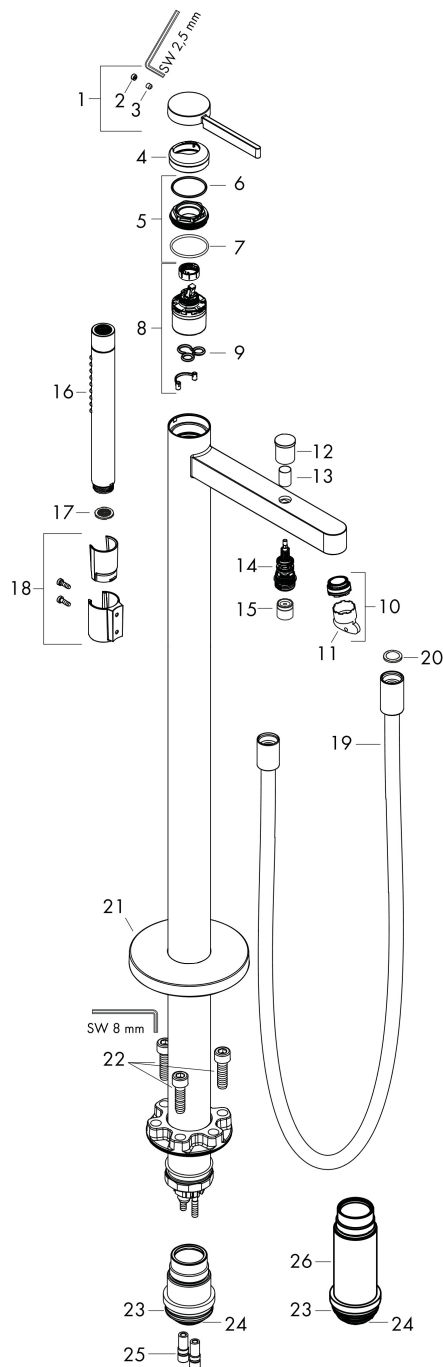

Merk hansgrohe
Artikelnaam **Finoris** vrijstaande badmengkraan opbouw
Art.nr. 76445670
Oppervlakte Mat zwart
Netto prijs 2.468,90 EUR

Explosietekening voor bouwjaar: >06/21

Merk	hansgrohe
Artikelnaam	Finoris vrijstaande badmengkraan opbouw
Art.nr.	76445670
Oppervlakte	Mat zwart
Netto prijs	2.468,90 EUR

Onderdelen voor bouwjaar: >06/21

Pos	Beschrijving	Art.nr.	Prijs
1	greep	93993670	60,90
2	greepstop	93735610	7,70
3	inbusschroef M5x5	98446000	3,00
4	rozet	93994670	
5	moer	93995000	20,40
6	O-ring 33x2	98154000	3,00
7	O-ring 35x2	92604000	4,80
8	kardoes compl.	93895000	40,60
9	dichting	95008000	7,70
10	perlator M24x1 (38 l/min)	93965000	20,40
11	servicesleutel	93750000	7,70
12	trekknop	97981670	24,90
13	huls	97979670	19,10
14	omstelling	97978000	52,00
15	terugslagklep	97980000	12,70
16	Handdouche	28532670	315,85
17	zeefdichting	94246000	3,00
18	douchehouder compl.	96295670	38,60
19	doucheslang 1,25 m	28282670	90,44
20	dichting	98058000	3,00
21	rozet	94038670	117,60
22	cilinderkopschroef M10x35	97670000	12,70
23	O-ring 44x2,5	98162000	3,00
24	O-ring 29x3	98371000	4,80
25	O-ring 7x2	98419000	3,00
26	verlengset 60 mm	93882000	227,60
a	Basisset	10452180	566,89