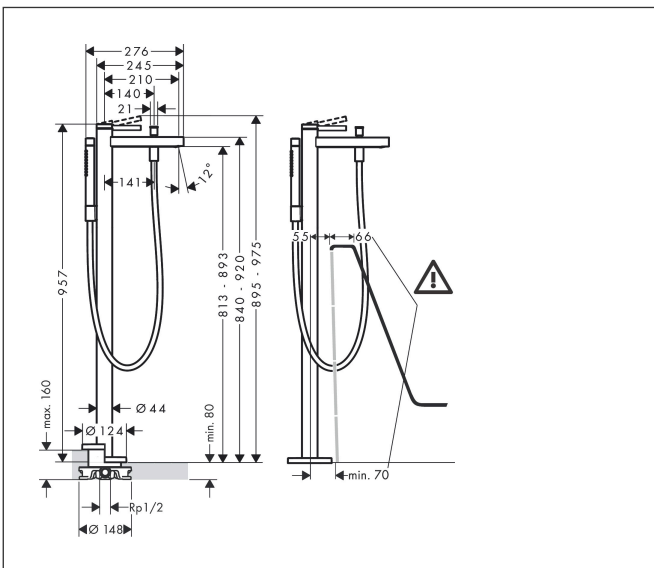

Merk hansgrohe  
 Artikelnaam **Finoris** vrijstaande badmengkraan opbouw  
 Art.nr. 76445670  
 Oppervlakte Mat zwart  
 Netto prijs 2.468,90 EUR

reddot winner 2021

DESIGN  
AWARD  
2021

GERMAN  
DESIGN  
AWARD  
GOLD  
2022

## Kenmerken

- voorsprong uitloop 210 mm
- straalsoort mengkraan: normale straal
- straalsoort handdouche: Rain, MonoRain
- maximale doorstroomhoeveelheid bij 3 bar: 20,6 l/min
- keramisch kardoos
- omstelling met automatische reset
- aansluiting: inbouwdeel
- opbouwmontage

## Maat tekeningen