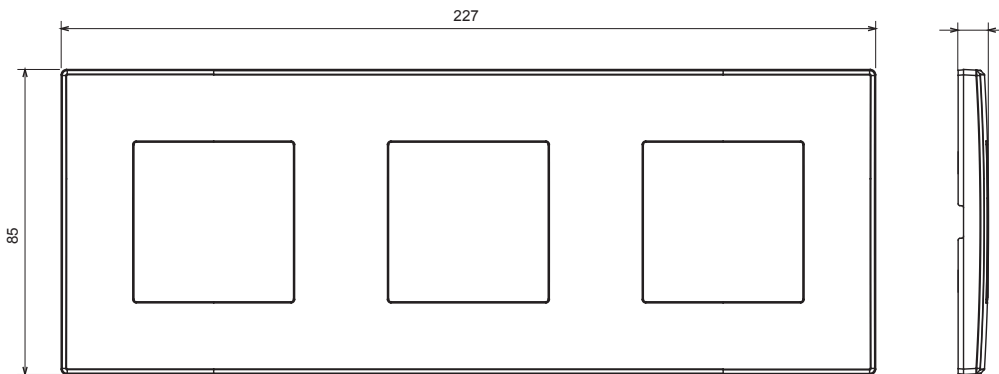

Huishoudelijke serie geschikt voor installaties op ronde en vierkante dozen, gekenmerkt door een elegante uitstraling en klassieke vormen. De platen, gemaakt van technopolymeer in zeven kleuren en met verschillende modulariteiten, van 1- tot 5-gang, kunnen zowel horizontaal als verticaal worden geïnstalleerd. De serie, ontwikkeld rondom een kern van aansluitkamapparaten, is verkrijgbaar in twee kleuren: wit en ivoor, beide met een glanzende afwerking. Uitbreidbaar met ChorusSmart modulaire apparaten.

Categorie	Plaat	Kleur	Antracietgrijs
Materiaal	Technopolymeer	Afwerking	Glimmend
Omschrijving	3 modules	Type	Horizontaal/verticaal
Hartafstand	71 mm	Gloeidraadtest	650 °C
Thermodruk met kogel	70 °C	Standaard	EN 60669-1

### DIMENSIONAL

5