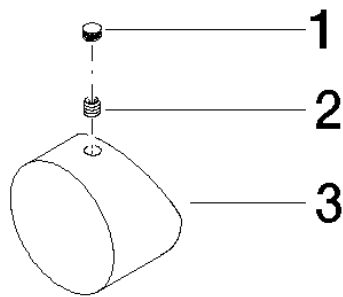

## Griff für Waschtisch Wand Hebel 70 x 70 x 50 mm - Chrom

---

90 20 60 042 00

## Griff für Waschtisch Wand Hebel 70 x 70 x 50 mm - Chrom

---

90 20 60 042 00

Griff für Waschtisch Wand Hebel 70 x 70 x 50 mm - Chrom

---

90 20 60 042 00

**Produktversion bis 5/15/2020**

**Produktversion ab 5/15/2020**