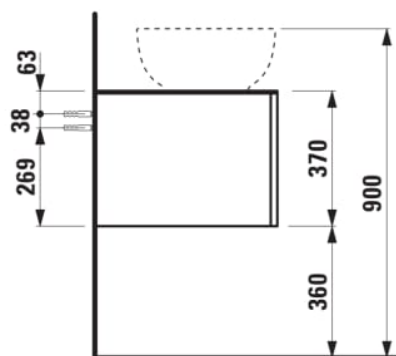

ILBAGNOALESSI

Élément de tiroir 1600, 1 tiroir, avec découpe à droite, Calce Avorio Top, pour lavabos H818974

COULEUR ET FINITION

260 Blanc mat

Combinaison des portes et des tiroirs : 2 Tiroirs

Commodity Code/Import Code Number for Foreign Trad : 94036090

Poids net / kg : 67

Position du lavabo : Droite

Structure du meuble : Tiroirs

Système d'ouverture et de fermeture : Tiroirs avec fermeture amortie

Type d'installation : Suspendu

Type de lavabo : Vasque

DESSINS TECHNIQUES