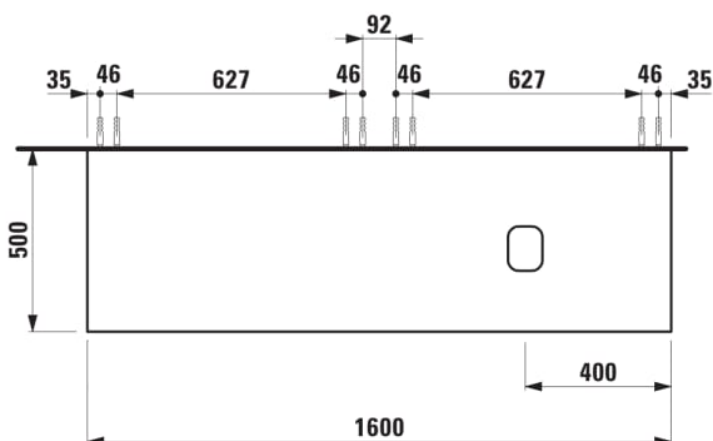

ILBAGNOALESSI

Élément de tiroir 1600, 1 tiroir, avec découpe à droite, Calce Avorio Top, pour lavabos H818974

COULEUR ET FINITION

260 Blanc mat

Combinaison des portes et des tiroirs : 2 Tiroirs

Commodity Code/Import Code Number for Foreign Trad : 94036090

Poids net / kg : 67

Position du lavabo : Droite

Structure du meuble : Tiroirs

Système d'ouverture et de fermeture : Tiroirs avec fermeture amortie

Type d'installation : Suspendu

Type de lavabo : Vasque

DESSINS TECHNIQUES