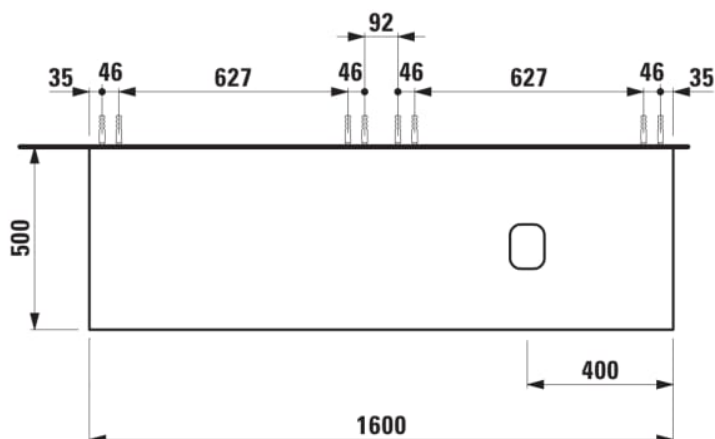

## ILBAGNOALESSI

Élément de tiroir 1600, 1 tiroir, avec découpe à droite, Calce Avorio Top, pour lavabos H818974

### COULEUR ET FINITION

630 Noce canaletto (Placage de bois véritable) / Verre blanc

Combinaison des portes et des tiroirs : 2  
Tiroirs

Commodity Code/Import Code Number for  
Foreign Trad : 94036090

Poids net / kg : 67

Position du lavabo : Droite

Structure du meuble : Tiroirs

Système d'ouverture et de fermeture : Tiroirs  
avec fermeture amortie

Type d'installation : Suspendu

Type de lavabo : Vasque

## DESSINS TECHNIQUES

COMPATIBLE AVEC

Vasque à poser G/D, oval,  
avec cache-bonde en  
céramique

**H818974...**1121

Organisateur de tiroir "H"  
en verre fumé

**H4925920970001**