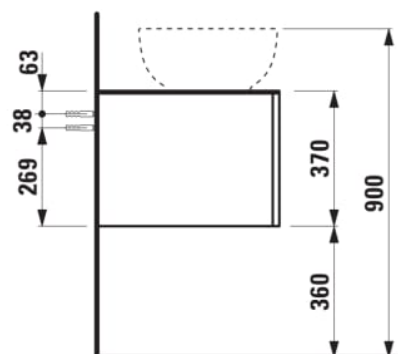

## ILBAGNOALESSI

Élément de tiroir 1600, 1 tiroir, avec découpe à droite, Calce Avorio Top, pour lavabos H818974

Position du lavabo : Droite

Structure du meuble : Tiroirs

Système d'ouverture et de fermeture : Tiroirs  
avec fermeture amortie

Type d'installation : Suspendu

Type de lavabo : Vasque

## DESSINS TECHNIQUES

COMPATIBLE AVEC

Vasque à poser G/D, oval,  
avec cache-bonde en  
céramique

**H818974...**1121

Organisateur de tiroir "H"  
en verre fumé

**H4925920970001**