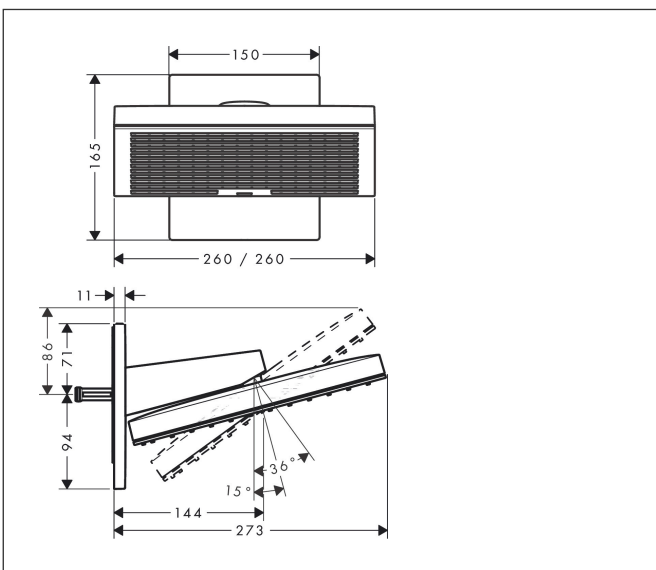

Merk hansgrohe
 Artikelnaam **Pulsify E** hoofddouche 260 2jet EcoSmart + met wandaansluiting
 Art.nr. 24350670
 Oppervlakte mat zwart
 Netto prijs 753,87 EUR

Product foto

Kenmerken

- bestaat uit: hoofddouche, wandaansluiting
- diameter straalplaat 260 x 260 mm
- PowderRain, Intense PowderRain
- doorstroomhoeveelheid PowderRain-straal bij 3 bar: 10,8 l/min
- doorstroomhoeveelheid Intense PowderRain bij 3 bar: 8,3 l/min
- functie van: 6,5 l/min
- maximale doorstroomhoeveelheid bij 3 bar: 10,8 l/min
- Snelle afvoer laat de hoofddouche leeglopen wanneer deze 10° of meer gekanteld is.
- hoek hoofddouche verstelbaar
- afdekplaat van kunststof
- oppervlak straalplaat: grafiet
- plafonddouche afneembaar voor reiniging
- aansluiting: inbouwdeel
- niet inbegrepen: inbouwdeel

Maat tekeningen

Technologie

Straalsoorten

Certificaat

Merk hansgrohe
 Artikelnaam **Pulsify E** hoofddouche 260 2jet EcoSmart + met wandaansluiting
 Art.nr. 24350670
 Oppervlakte mat zwart
 Netto prijs 753,87 EUR

Installatievoorbeelden

i Afmetingen kunnen variëren vanwege keramische toleranties die verband houden met het productieproces.

Merk hansgrohe
 Artikelnaam **Pulsify E** hoofddouche 260 2jet EcoSmart + met wandaansluiting
 Art.nr. 24350670
 Oppervlakte mat zwart
 Netto prijs 753,87 EUR