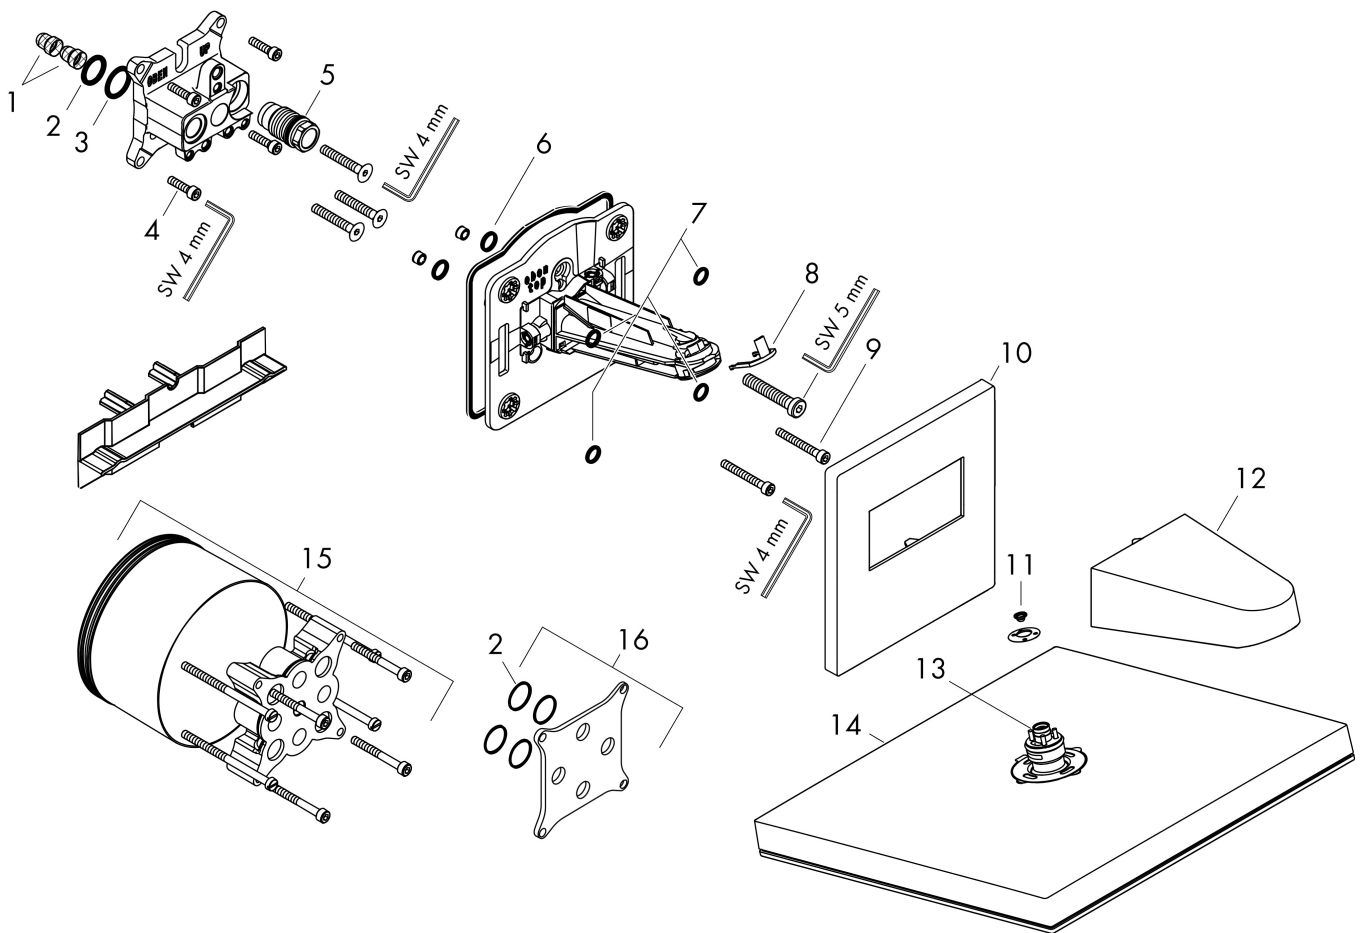

Merk hansgrohe
Artikelnaam **Pulsify E** hoofddouche 260 2jet EcoSmart + met wandaansluiting
Art.nr. 24350670
Oppervlakte mat zwart
Netto prijs 753,87 EUR

Explosietekening voor bouwjaar: >01/23

Merk hansgrohe
Artikelnaam **Pulsify E** hoofddouche 260 2jet EcoSmart + met wandaansluiting
Art.nr. 24350670
Oppervlakte mat zwart
Netto prijs 753,87 EUR

Onderdelen voor bouwjaar: >01/23

Pos	Beschrijving	Art.nr.	Prijs
1	zeef	98513000	3,12
2	O-ring 16x2	98133000	3,12
3	O-ring 18x2	98181000	4,99
4	schroef-set	96525000	8,01
5	O-ring 17x2	98199000	3,12
6	O-ring 10x2	98170000	3,12
7	O-ring 9x2	98119000	3,12
8	klemhaak	94521000	3,12
9	cilinderkopschroef M5x40	97673000	4,99
10	rozet	94465670	81,12
11	zeef	94467000	8,01
12	afdekkap	94464670	40,14
13	O-ring 6x2	98458000	3,12
14	Hoofddouche	94733670	230,26
15	verlengset 25 mm	13595000	56,64
16	compensatieset 1°	95521000	153,50
a	ombouwset	94731000	153,50