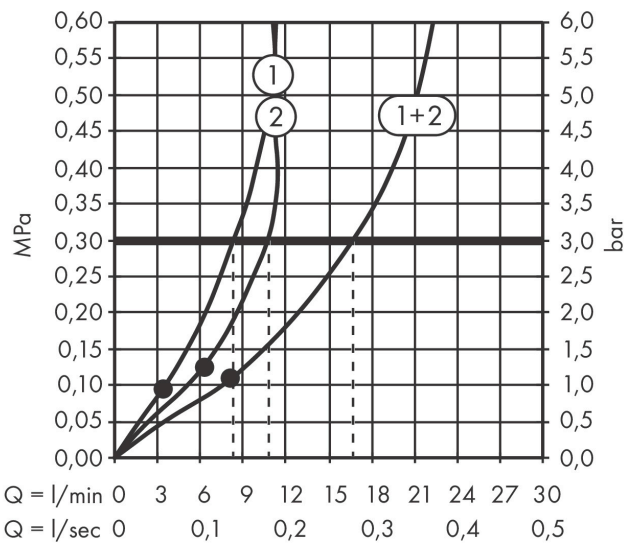

Merk hansgrohe
 Artikelnaam **Pulsify E** hoofddouche 260 2jet EcoSmart + met wandaansluiting
 Art.nr. 24350670
 Oppervlakte mat zwart
 Netto prijs 753,87 EUR

Product foto

Kenmerken

- bestaat uit: hoofddouche, wandaansluiting
- diameter straalplaat 260 x 260 mm
- PowderRain, Intense PowderRain
- doorstroomhoeveelheid PowderRain-straal bij 3 bar: 10,8 l/min
- doorstroomhoeveelheid Intense PowderRain bij 3 bar: 8,3 l/min
- functie van: 6,5 l/min
- maximale doorstroomhoeveelheid bij 3 bar: 10,8 l/min
- Snelle afvoer laat de hoofddouche leeglopen wanneer deze 10° of meer gekanteld is.
- hoek hoofddouche verstelbaar
- afdekplaat van kunststof
- oppervlak straalplaat: grafiet
- plafonddouche afneembaar voor reiniging
- aansluiting: inbouwdeel
- niet inbegrepen: inbouwdeel

Maat tekeningen

Technologie

Straalsoorten

Certificaat

Merk hansgrohe
 Artikelnaam **Pulsify E** hoofddouche 260 2jet EcoSmart + met wandaansluiting
 Art.nr. 24350670
 Oppervlakte mat zwart
 Netto prijs 753,87 EUR

Stroomschema

1 Intense PowderRain
 2 PowderRain

Merk hansgrohe
 Artikelnaam **Pulsify E** hoofddouche 260 2jet EcoSmart + met wandansluiting
 Art.nr. 24350670
 Oppervlakte mat zwart
 Netto prijs 753,87 EUR

Installatievoorbeelden

i Afmetingen kunnen variëren vanwege keramische toleranties die verband houden met het productieproces.

Merk hansgrohe
 Artikelnaam **Pulsify E** hoofddouche 260 2jet EcoSmart + met wandaansluiting
 Art.nr. 24350670
 Oppervlakte mat zwart
 Netto prijs 753,87 EUR