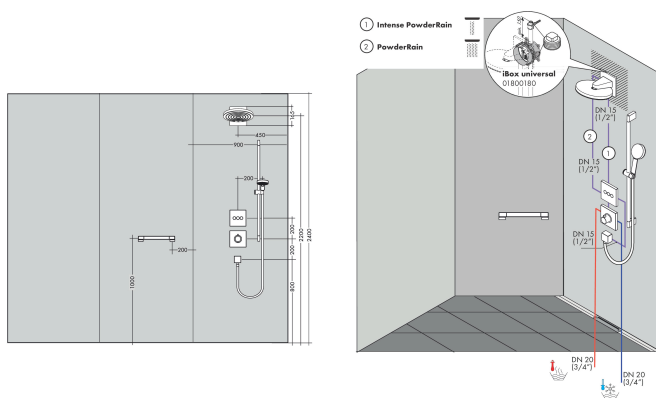

Merk hansgrohe
 Artikelnaam **Pulsify E** hoofddouche 260 2jet EcoSmart + met wandaansluiting
 Art.nr. 24350670
 Oppervlakte mat zwart
 Netto prijs 753,87 EUR

Product foto

Kenmerken

- bestaat uit: hoofddouche, wandaansluiting
- diameter straalplaat 260 x 260 mm
- PowderRain, Intense PowderRain
- doorstroomhoeveelheid PowderRain-straal bij 3 bar: 10,8 l/min
- doorstroomhoeveelheid Intense PowderRain bij 3 bar: 8,3 l/min
- functie van: 6,5 l/min
- maximale doorstroomhoeveelheid bij 3 bar: 10,8 l/min
- Snelle afvoer laat de hoofddouche leeglopen wanneer deze 10° of meer gekanteld is.
- hoek hoofddouche verstelbaar
- afdekplaat van kunststof
- oppervlak straalplaat: grafiet
- plafonddouche afneembaar voor reiniging
- aansluiting: inbouwdeel
- niet inbegrepen: inbouwdeel

Stroomschema

1 Intense PowderRain
 2 PowderRain

Merk hansgrohe
 Artikelnaam **Pulsify E** hoofddouche 260 2jet EcoSmart + met wandansluiting
 Art.nr. 24350670
 Oppervlakte mat zwart
 Netto prijs 753,87 EUR

Installatievoorbeelden

i Afmetingen kunnen variëren vanwege keramische toleranties die verband houden met het productieproces.

Merk hansgrohe
 Artikelnaam **Pulsify E** hoofddouche 260 2jet EcoSmart + met wandaansluiting
 Art.nr. 24350670
 Oppervlakte mat zwart
 Netto prijs 753,87 EUR

Explosietekening voor bouwjaar: >01/23

Merk hansgrohe
 Artikelnaam **Pulsify E** hoofddouche 260 2jet EcoSmart + met wandaansluiting
 Art.nr. 24350670
 Oppervlakte mat zwart
 Netto prijs 753,87 EUR

Onderdelen voor bouwjaar: >01/23