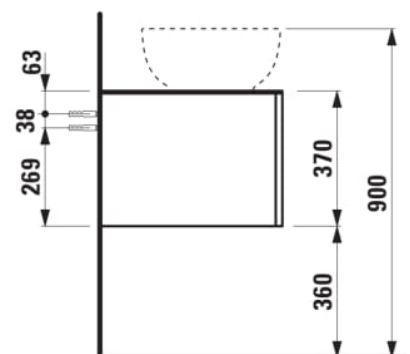

Poids net / kg : 67

Position du lavabo : Droite

Structure du meuble : Tiroirs

Système d'ouverture et de fermeture : Tiroirs
avec fermeture amortie

Type d'installation : Suspendu

Type de lavabo : Vasque

DESSINS TECHNIQUES