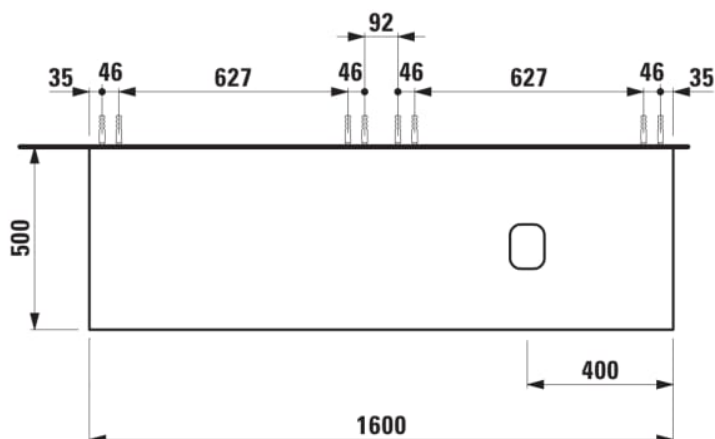

ILBAGNOALESSI

Élément de tiroir 1600, 1 tiroir, avec découpe à droite, Calce Avorio Top, pour lavabos H818974

COULEUR ET FINITION

■ 990 Special colour

Combinaison des portes et des tiroirs : 2
Tiroirs

Commodity Code/Import Code Number for
Foreign Trad : 94036090

Poids net / kg : 67

Position du lavabo : Droite

Structure du meuble : Tiroirs

Système d'ouverture et de fermeture : Tiroirs
avec fermeture amortie

Type d'installation : Suspendu

Type de lavabo : Vasque

DESSINS TECHNIQUES