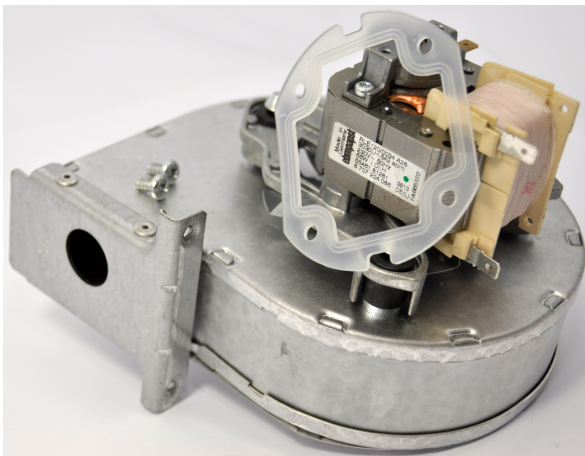

# Bosch Thermotechniek

87072040870 - EXTRACTOR SECUNDAIR WTD 27 AME

Product nr. **87072040870**  
Omschrijving EXTRACTOR SECUNDAIR WTD 27 AME  
Merk (product) Bosch  
Serie (product) Geiser  
Type (product) Onderdeel

Toebehoren/onderdelen gasgeiser	Overig
Toebehoren/onderdelen warmtapwaterbereider	Overig
Toebehoren	✘
Onderdeel	✔

Leverancier	Artikelnr.	Lange omschrijving (artikel)
Bosch Thermotechniek	87072040870	EXTRACTOR SECUNDAIR WTD 27 AME