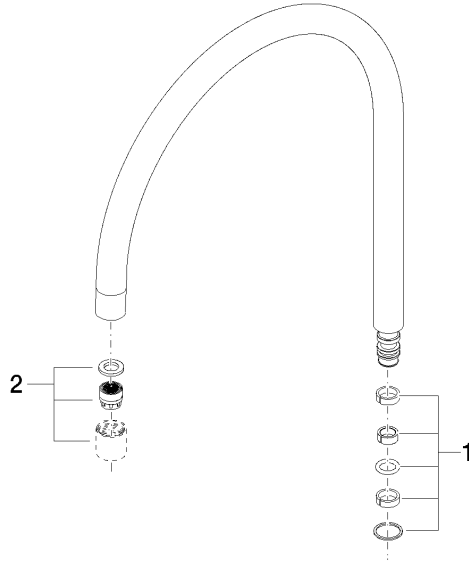

Auslauf 260 mm, 7 l/min. - Chrom

90 28 22 224 01

Auslauf 260 mm, 7 l/min. - Chrom

90 28 22 224 01

Auslauf 260 mm, 7 l/min. - Chrom

90 28 22 224 01

Auslauf 260 mm, 7 l/min. - Chrom

90 28 22 224 01

Auslauf 260 mm, 7 l/min. - Chrom

90 28 22 224 01

Ersatzteilstückliste

Nr.	Artikelnummer	Benennung	Verbaumenge	Lieferzeit
	90 14 15 020 01 90	Dichtungssatz Auslauf 10 x 10 x 2 mm -	2	2