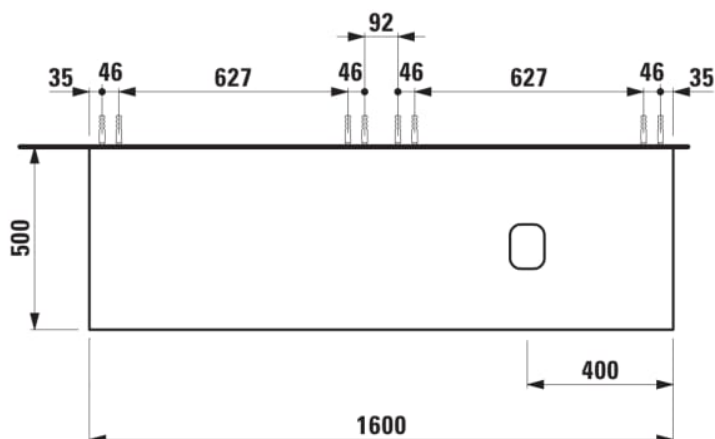

ILBAGNOALESSI

Élément de tiroir 1600, 1 tiroir, avec découpe à droite, Calce Avorio Top, pour lavabos H818974

COULEUR ET FINITION

 999 Multicolour

Combinaison des portes et des tiroirs : 2
Tiroirs

Commodity Code/Import Code Number for
Foreign Trad : 94036090

Poids net / kg : 67

Position du lavabo : Droite

Structure du meuble : Tiroirs

Système d'ouverture et de fermeture : Tiroirs
avec fermeture amortie

Type d'installation : Suspendu

Type de lavabo : Vasque

DESSINS TECHNIQUES