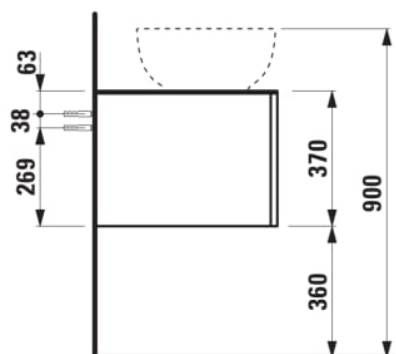

Poids net / kg : 67

Position du lavabo : Droite

Structure du meuble : Tiroirs

Système d'ouverture et de fermeture : Tiroirs
avec fermeture amortie

Type d'installation : Suspendu

Type de lavabo : Vasque

DESSINS TECHNIQUES