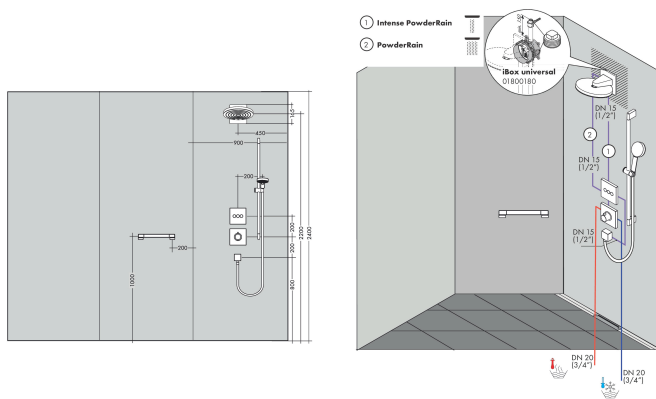

Merk hansgrohe
 Artikelnaam **Pulsify E** hoofddouche 260 2jet EcoSmart met wandaansluiting
 Art.nr. 24351000
 Oppervlakte chroom
 Netto prijs 579,83 EUR

Product foto

Kenmerken

- bestaat uit: hoofddouche, wandaansluiting
- diameter straalplaat 260 x 260 mm
- PowderRain, Intense PowderRain
- doorstroomhoeveelheid PowderRain-straal bij 3 bar: 8 l/min
- doorstroomhoeveelheid Intense PowderRain bij 3 bar: 7,8 l/min
- functie van: 7,7 l/min
- maximale doorstroomhoeveelheid bij 3 bar: 8 l/min
- Snelle afvoer laat de hoofddouche leeglopen wanneer deze 10° of meer gekanteld is.
- hoek hoofddouche verstelbaar
- afdekplaat van kunststof
- oppervlak straalplaat: grafiet
- plafonddouche afneembaar voor reiniging
- aansluiting: inbouwdeel
- EcoSmart: Veel waterplezier met veel minder water
- niet inbegrepen: inbouwdeel
- EU taxonomie: max. 8l/min

Maat tekeningen

Technologie

Straalsoorten

Certificaat

Merk hansgrohe
 Artikelnaam **Pulsify E** hoofddouche 260 2jet EcoSmart met wandaansluiting
 Art.nr. 24351000
 Oppervlakte chroom
 Netto prijs 579,83 EUR

Stroomschema

Merk hansgrohe
 Artikelnaam **Pulsify E** hoofddouche 260 2jet EcoSmart met wandansluiting
 Art.nr. 24351000
 Oppervlakte chroom
 Netto prijs 579,83 EUR

Installatievoorbeelden

i Afmetingen kunnen variëren vanwege keramische toleranties die verband houden met het productieproces.

Merk	hansgrohe
Artikelnaam	Pulsify E hoofddouche 260 2jet EcoSmart met wandaansluiting
Art.nr.	24351000
Oppervlakte	chrom
Netto prijs	579,83 EUR

Explosietekening voor bouwjaar: >01/23

Merk	hansgrohe
Artikelnaam	Pulsify E hoofddouche 260 2jet EcoSmart met wandaansluiting
Art.nr.	24351000
Oppervlakte	chrom
Netto prijs	579,83 EUR