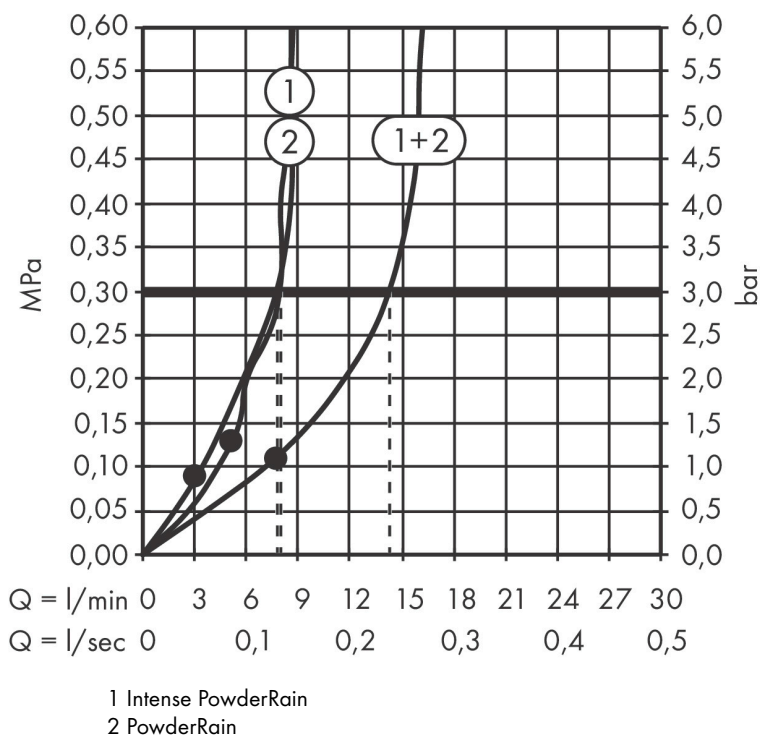

Merk hansgrohe
 Artikelnaam **Pulsify E** hoofddouche 260 2jet EcoSmart met wandaansluiting
 Art.nr. 24351000
 Oppervlakte chroom
 Netto prijs 579,83 EUR

Product foto

Kenmerken

- bestaat uit: hoofddouche, wandaansluiting
- diameter straalplaat 260 x 260 mm
- PowderRain, Intense PowderRain
- doorstroomhoeveelheid PowderRain-straal bij 3 bar: 8 l/min
- doorstroomhoeveelheid Intense PowderRain bij 3 bar: 7,8 l/min
- functie van: 7,7 l/min
- maximale doorstroomhoeveelheid bij 3 bar: 8 l/min
- Snelle afvoer laat de hoofddouche leeglopen wanneer deze 10° of meer gekanteld is.
- hoek hoofddouche verstelbaar
- afdekplaat van kunststof
- oppervlak straalplaat: grafiet
- plafonddouche afneembaar voor reiniging
- aansluiting: inbouwdeel
- EcoSmart: Veel waterplezier met veel minder water
- niet inbegrepen: inbouwdeel
- EU taxonomie: max. 8l/min

Maat tekeningen

Technologie

Straalsoorten

Certificaat

Merk hansgrohe
 Artikelnaam **Pulsify E** hoofddouche 260 2jet EcoSmart met wandaansluiting
 Art.nr. 24351000
 Oppervlakte chroom
 Netto prijs 579,83 EUR

Stroomschema

Merk hansgrohe
 Artikelnaam **Pulsify E** hoofddouche 260 2jet EcoSmart met wandansluiting
 Art.nr. 24351000
 Oppervlakte chroom
 Netto prijs 579,83 EUR

Installatievoorbeelden

i Afmetingen kunnen variëren vanwege keramische toleranties die verband houden met het productieproces.

Merk	hansgrohe
Artikelnaam	Pulsify E hoofddouche 260 2jet EcoSmart met wandaansluiting
Art.nr.	24351000
Oppervlakte	chrom
Netto prijs	579,83 EUR

Explosietekening voor bouwjaar: >01/23

Merk	hansgrohe
Artikelnaam	Pulsify E hoofddouche 260 2jet EcoSmart met wandaansluiting
Art.nr.	24351000
Oppervlakte	chrom
Netto prijs	579,83 EUR