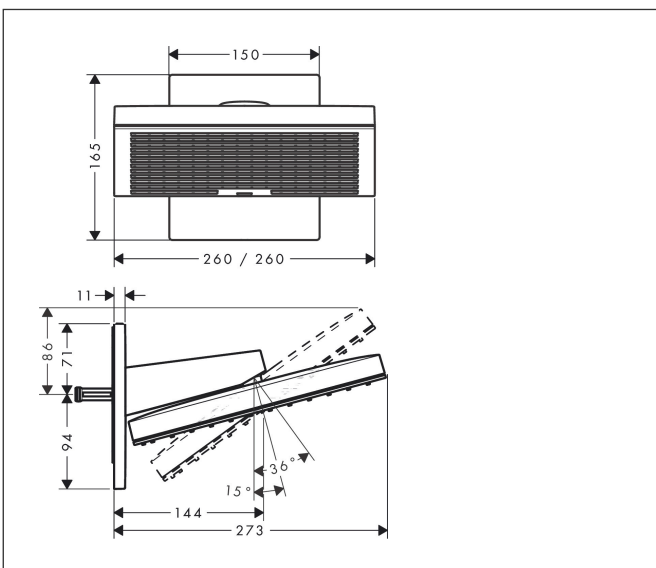

Merk hansgrohe
 Artikelnaam **Pulsify E** hoofddouche 260 2jet EcoSmart met wandaansluiting
 Art.nr. 24351000
 Oppervlakte chroom
 Netto prijs 579,83 EUR

Product foto

Kenmerken

- bestaat uit: hoofddouche, wandaansluiting
- diameter straalplaat 260 x 260 mm
- PowderRain, Intense PowderRain
- doorstroomhoeveelheid PowderRain-straal bij 3 bar: 8 l/min
- doorstroomhoeveelheid Intense PowderRain bij 3 bar: 7,8 l/min
- functie van: 7,7 l/min
- maximale doorstroomhoeveelheid bij 3 bar: 8 l/min
- Snelle afvoer laat de hoofddouche leeglopen wanneer deze 10° of meer gekanteld is.
- hoek hoofddouche verstelbaar
- afdekplaat van kunststof
- oppervlak straalplaat: grafiet
- plafonddouche afneembaar voor reiniging
- aansluiting: inbouwdeel
- EcoSmart: Veel waterplezier met veel minder water
- niet inbegrepen: inbouwdeel
- EU taxonomie: max. 8l/min

Maat tekeningen

Technologie

Straalsoorten

Certificaat

Merk hansgrohe
 Artikelnaam **Pulsify E** hoofddouche 260 2jet EcoSmart met wandaansluiting
 Art.nr. 24351000
 Oppervlakte chroom
 Netto prijs 579,83 EUR

Stroomschema

Merk hansgrohe
 Artikelnaam **Pulsify E** hoofddouche 260 2jet EcoSmart met wandansluiting
 Art.nr. 24351000
 Oppervlakte chroom
 Netto prijs 579,83 EUR

Installatievoorbeelden

i Afmetingen kunnen variëren vanwege keramische toleranties die verband houden met het productieproces.