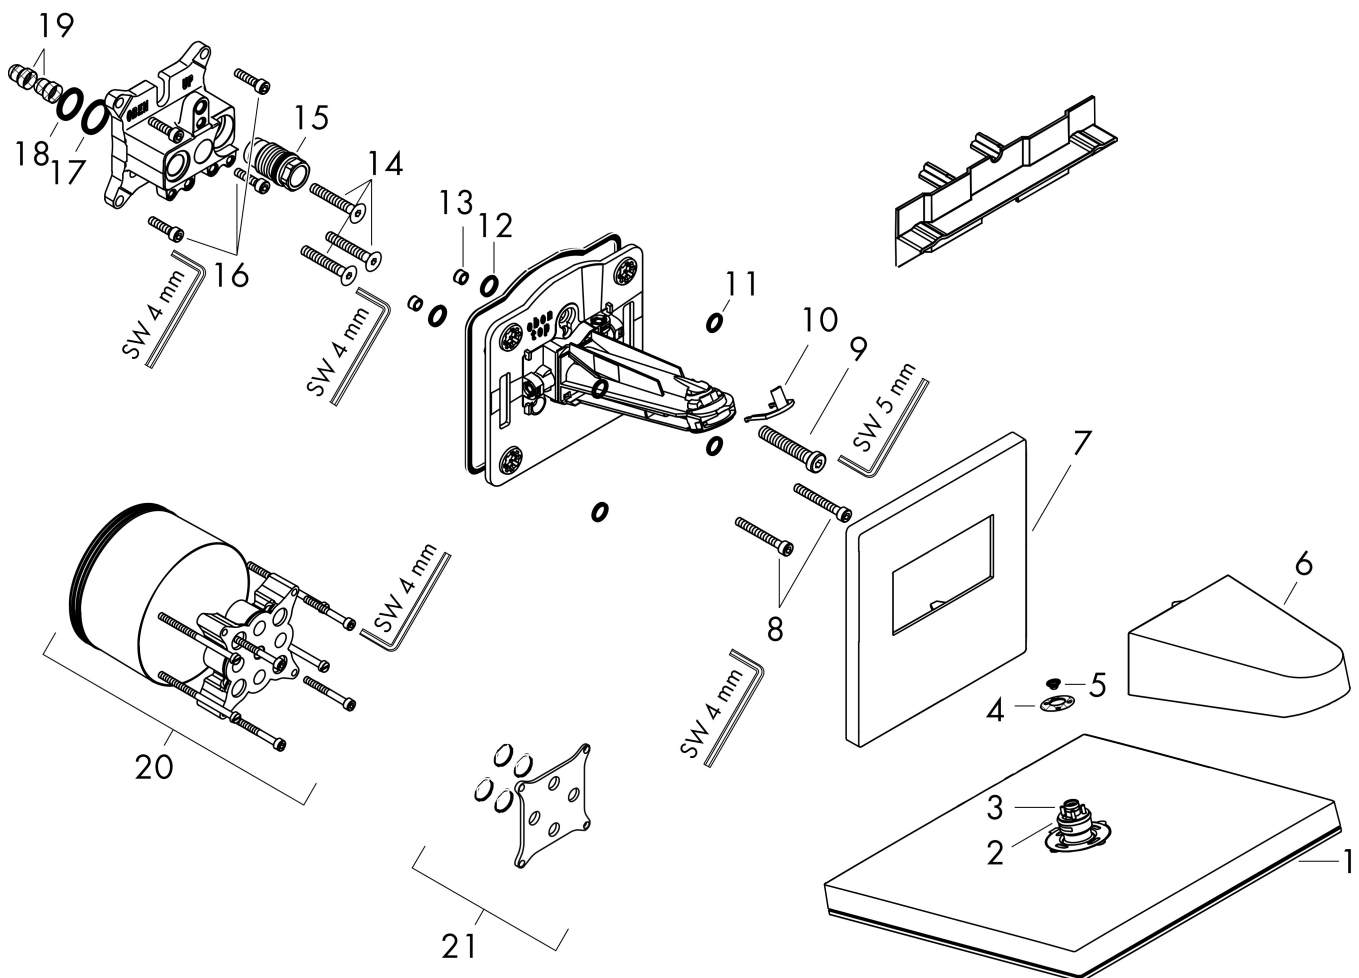

Merk hansgrohe
 Artikelnaam **Pulsify E** hoofddouche 260 2jet EcoSmart met wandaansluiting
 Art.nr. 24351000
 Oppervlakte chroom
 Netto prijs 579,83 EUR

Product foto

Kenmerken

- bestaat uit: hoofddouche, wandaansluiting
- diameter straalplaat 260 x 260 mm
- PowderRain, Intense PowderRain
- doorstroomhoeveelheid PowderRain-straal bij 3 bar: 8 l/min
- doorstroomhoeveelheid Intense PowderRain bij 3 bar: 7,8 l/min
- functie van: 7,7 l/min
- maximale doorstroomhoeveelheid bij 3 bar: 8 l/min
- Snelle afvoer laat de hoofddouche leeglopen wanneer deze 10° of meer gekanteld is.
- hoek hoofddouche verstelbaar
- afdekplaat van kunststof
- oppervlak straalplaat: grafiet
- plafonddouche afneembaar voor reiniging
- aansluiting: inbouwdeel
- EcoSmart: Veel waterplezier met veel minder water
- niet inbegrepen: inbouwdeel
- EU taxonomie: max. 8l/min

Stroomschema

Merk hansgrohe
 Artikelnaam **Pulsify E** hoofddouche 260 2jet EcoSmart met wandansluiting
 Art.nr. 24351000
 Oppervlakte chroom
 Netto prijs 579,83 EUR

Installatievoorbeelden

i Afmetingen kunnen variëren vanwege keramische toleranties die verband houden met het productieproces.

Merk	hansgrohe
Artikelnaam	Pulsify E hoofddouche 260 2jet EcoSmart met wandaansluiting
Art.nr.	24351000
Oppervlakte	chrom
Netto prijs	579,83 EUR

Explosietekening voor bouwjaar: >01/23

Merk	hansgrohe
Artikelnaam	Pulsify E hoofddouche 260 2jet EcoSmart met wandaansluiting
Art.nr.	24351000
Oppervlakte	chrom
Netto prijs	579,83 EUR