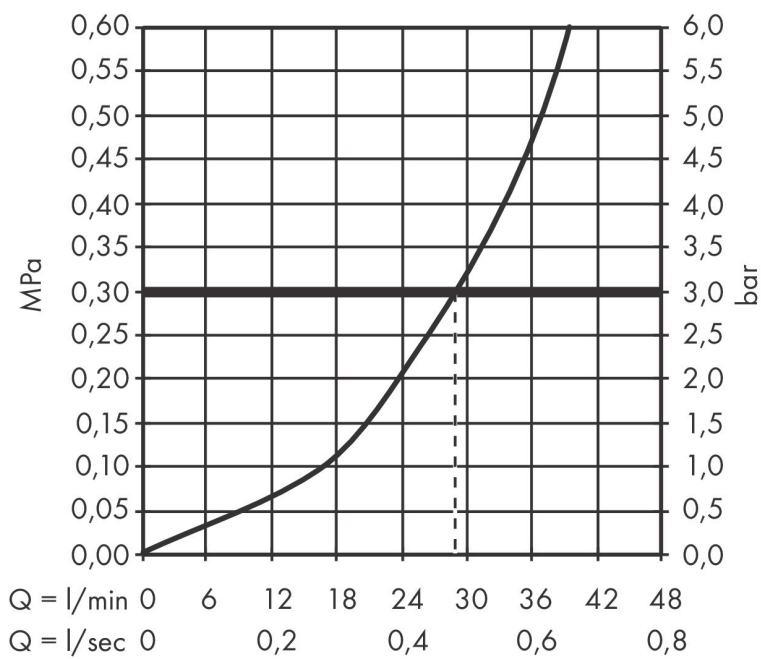

Merk hansgrohe
Artikelnaam **Finoris** ééngreeps douchekraan inbouw
Art.nr. 76615000
Oppervlakte chroom
Netto prijs 194,01 EUR

Stroomschema