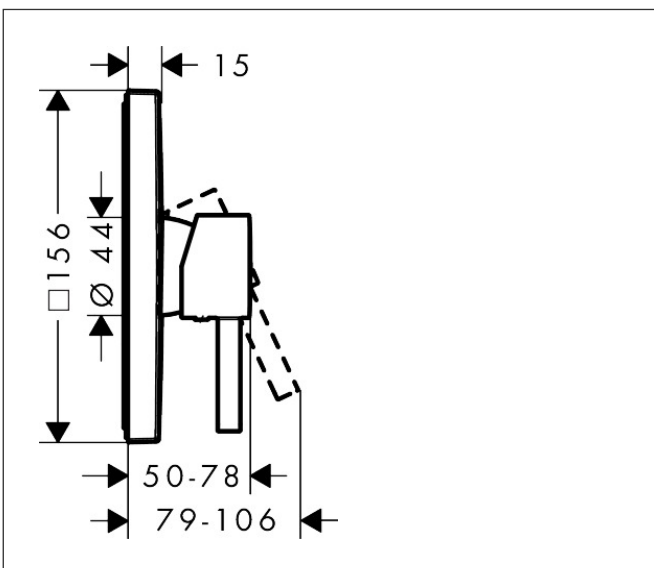

Merk hansgrohe  
 Artikelnaam **Finoris** ééngreeps douchekraan inbouw  
 Art.nr. 76615000  
 Oppervlakte chroom  
 Netto prijs 194,01 EUR

reddot winner 2021

DESIGN  
AWARD  
2021

GERMAN  
DESIGN  
AWARD  
GOLD  
2022

## Kenmerken

- 1 functie
- maximale doorstroomhoeveelheid bij 3 bar: 29,3 l/min
- maximale doorstroomhoeveelheid bij 1 bar: 15,5 l/min
- keramisch kardoes
- temperatuurbegrenzing instelbaar
- minimale bedrijfsdruk: 1 bar
- maximale bedrijfsdruk: 10 bar
- aansluiting: inbouwdeel

## Maat tekeningen