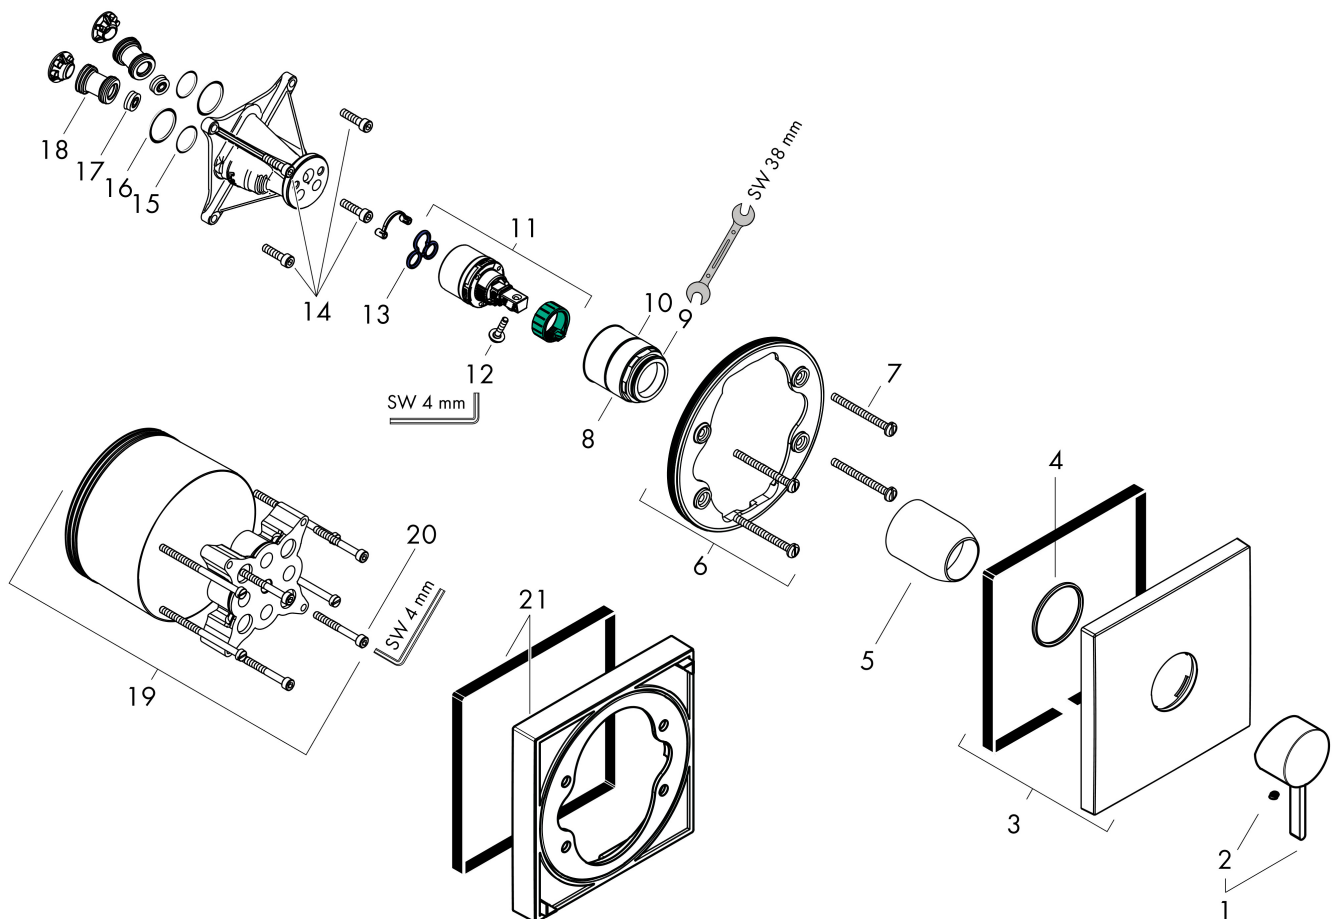

Merk	hansgrohe
Artikelnaam	Finoris ééngreeps douchekraan inbouw
Art.nr.	76615000
Oppervlakte	chrom
Netto prijs	194,01 EUR

Explosietekening voor bouwjaar: >06/21