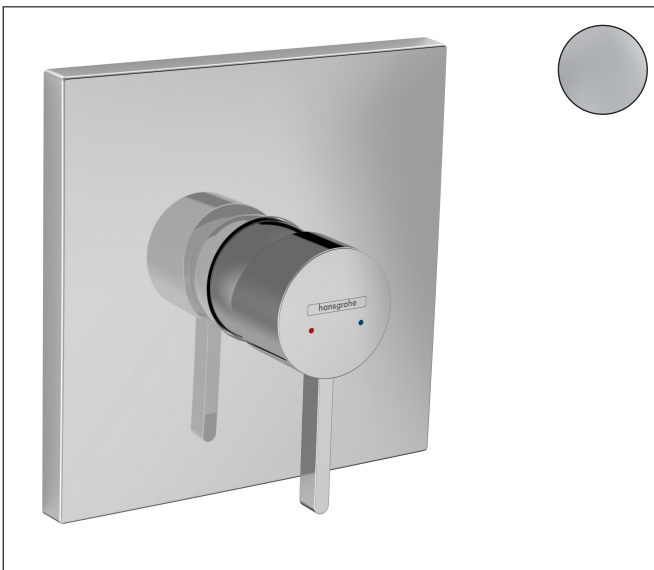

Merk hansgrohe  
 Artikelnaam **Finoris** ééngreeps douchekraan inbouw  
 Art.nr. 76615000  
 Oppervlakte chroom  
 Netto prijs 194,01 EUR

reddot winner 2021

DESIGN  
AWARD  
2021

GERMAN  
DESIGN  
AWARD  
GOLD  
2022

## Product foto

## Kenmerken

- 1 functie
- maximale doorstroomhoeveelheid bij 3 bar: 29,3 l/min
- maximale doorstroomhoeveelheid bij 1 bar: 15,5 l/min
- keramisch kardoes
- temperatuurbegrenzing instelbaar
- minimale bedrijfsdruk: 1 bar
- maximale bedrijfsdruk: 10 bar
- aansluiting: inbouwdeel

## Certificaat

|             |   |
|-------------|---|
| Merk        | hansgrohe                                   |
| Artikelnaam | <b>Finoris</b> ééngreeps douchekraan inbouw |
| Art.nr.     | 76615000                                    |
| Oppervlakte | chrom                                       |
| Netto prijs | 194,01 EUR                                  |