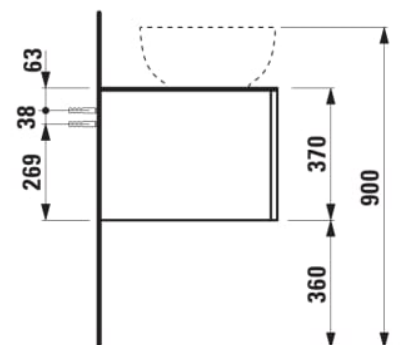

ILBAGNOALESSI

Élément de tiroir 1600, 1 tiroir, avec découpe à gauche, Calce Avorio Top, trou pré-percé pour la robinetterie, pour lavabos H818974

COULEUR ET FINITION

250 Chêne clair

Combinaison des portes et des tiroirs : 2 Tiroirs

Commodity Code/Import Code Number for Foreign Trad : 94036090

Poids net / kg : 67

Position du lavabo : Gauche

Structure du meuble : Tiroirs

Système d'ouverture et de fermeture : Tiroirs avec fermeture amortie

Type d'installation : Suspendu

Type de lavabo : Vasque

DESSINS TECHNIQUES

COMPATIBLE AVEC

Vasque à poser G/D, oval,
avec cache-bonde en
céramique

H818974...1121

Organisateur de tiroir "H"
en verre fumé

H4925920970001