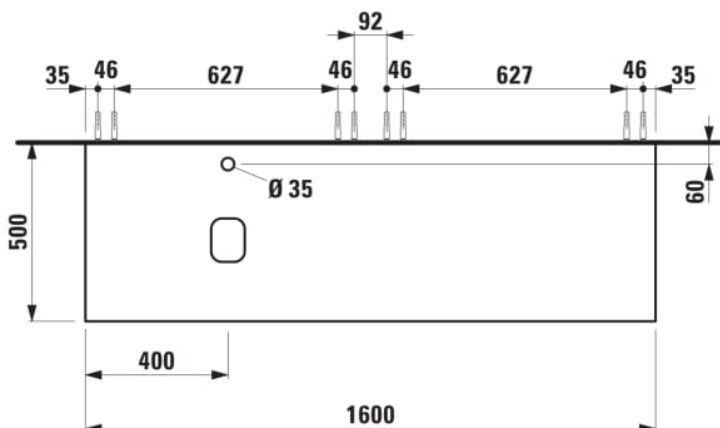

ILBAGNOALESSI

Élément de tiroir 1600, 1 tiroir, avec découpe à gauche, Calce Avorio Top, trou pré-percé pour la robinetterie, pour lavabos H818974

COULEUR ET FINITION

250 Chêne clair

Combinaison des portes et des tiroirs : 2 Tiroirs

Commodity Code/Import Code Number for Foreign Trad : 94036090

Poids net / kg : 67

Position du lavabo : Gauche

Structure du meuble : Tiroirs

Système d'ouverture et de fermeture : Tiroirs avec fermeture amortie

Type d'installation : Suspendu

Type de lavabo : Vasque

DESSINS TECHNIQUES

COMPATIBLE AVEC

Vasque à poser G/D, oval,
avec cache-bonde en
céramique

H818974...1121

Organisateur de tiroir "H"
en verre fumé

H4925920970001