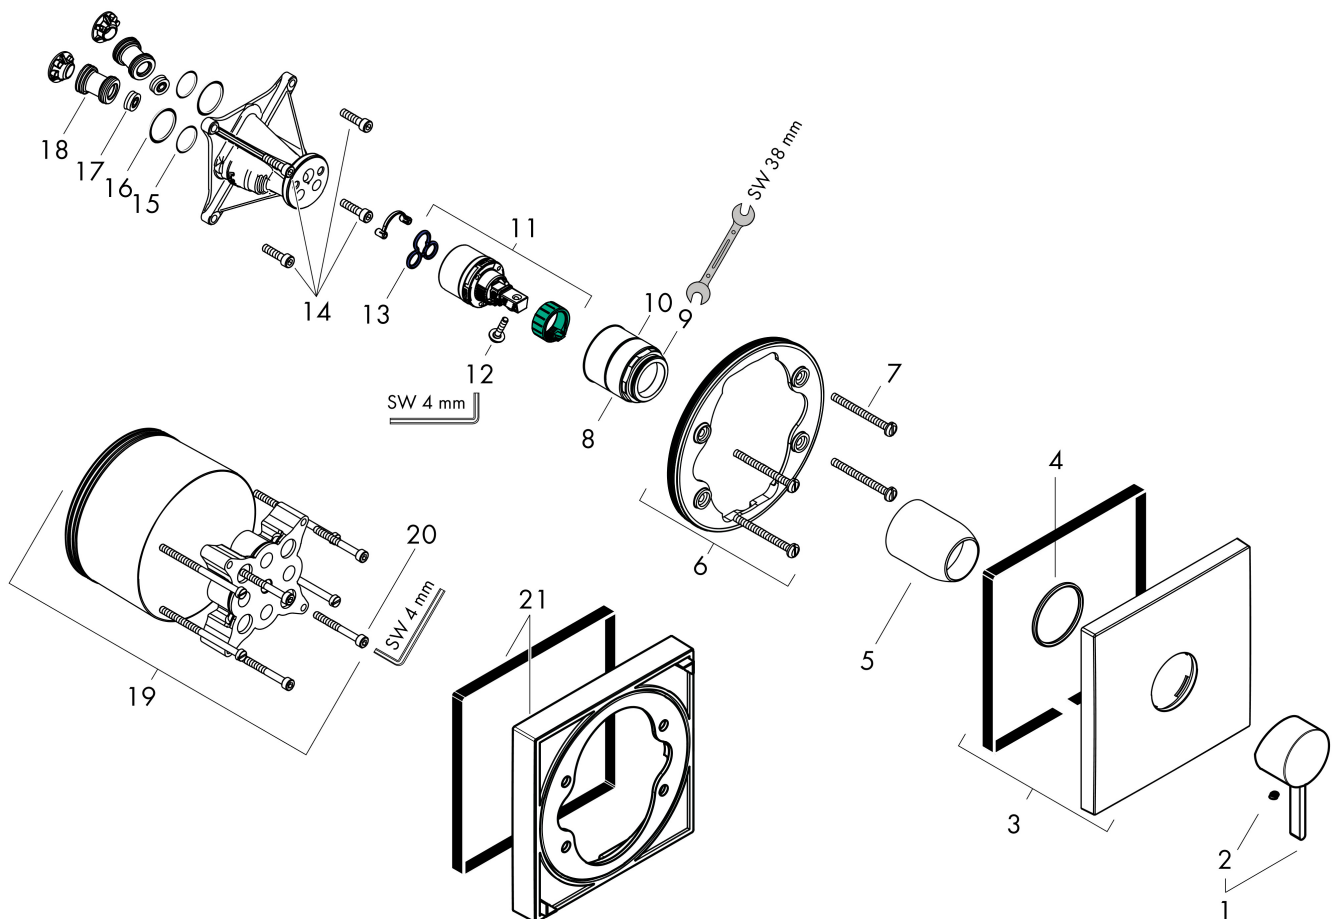

Merk	hansgrohe
Artikelnaam	Finoris ééngreeps douchekraan inbouw
Art.nr.	76615670
Oppervlakte	Mat zwart
Netto prijs	271,53 EUR

Explosietekening voor bouwjaar: >06/21