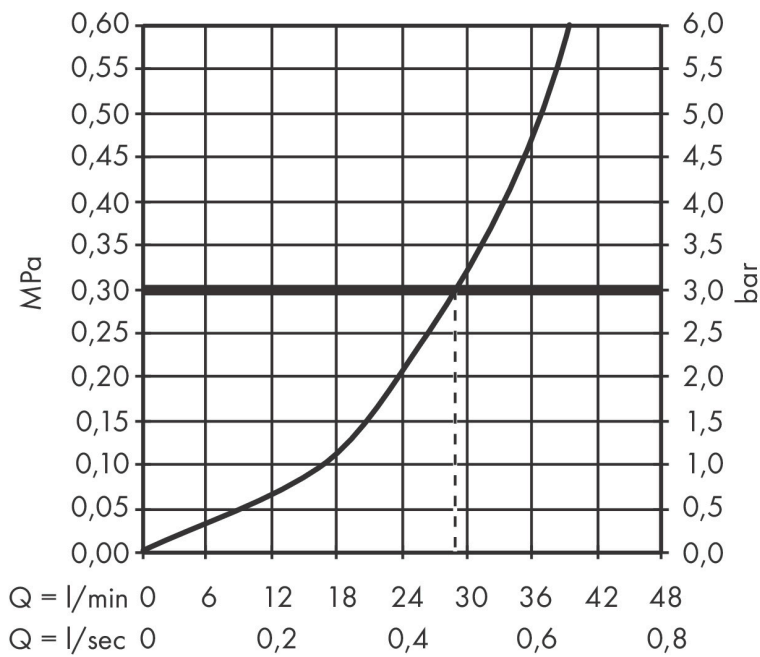

Merk hansgrohe
Artikelnaam **Finoris** ééngreeps douchekraan inbouw
Art.nr. 76615670
Oppervlakte Mat zwart
Netto prijs 271,53 EUR

Stroomschema