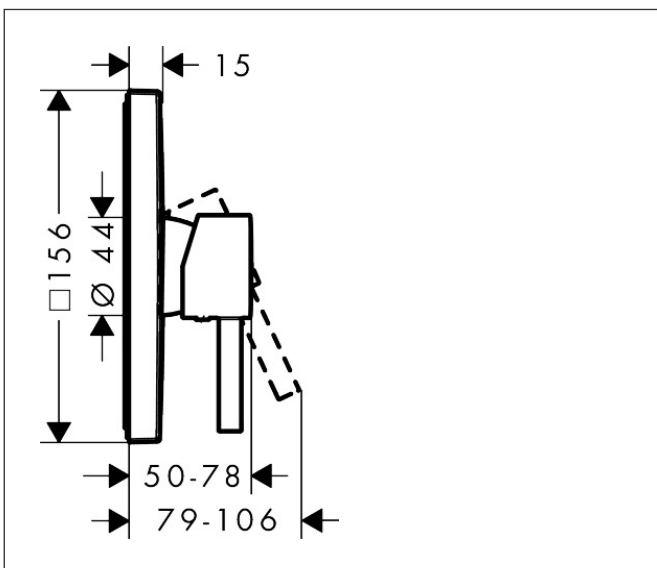

Merk hansgrohe  
 Artikelnaam **Finoris** ééngreeps douchekraan inbouw  
 Art.nr. 76615670  
 Oppervlakte Mat zwart  
 Netto prijs 271,53 EUR

reddot winner 2021

DESIGN  
AWARD  
2021

GERMAN  
DESIGN  
AWARD  
GOLD  
2022

## Kenmerken

- 1 functie
- maximale doorstroomhoeveelheid bij 3 bar: 29,3 l/min
- maximale doorstroomhoeveelheid bij 1 bar: 15,5 l/min
- keramisch kardoos
- temperatuurbegrenzing instelbaar
- minimale bedrijfsdruk: 1 bar
- maximale bedrijfsdruk: 10 bar
- aansluiting: inbouwdeel

## Maat tekeningen