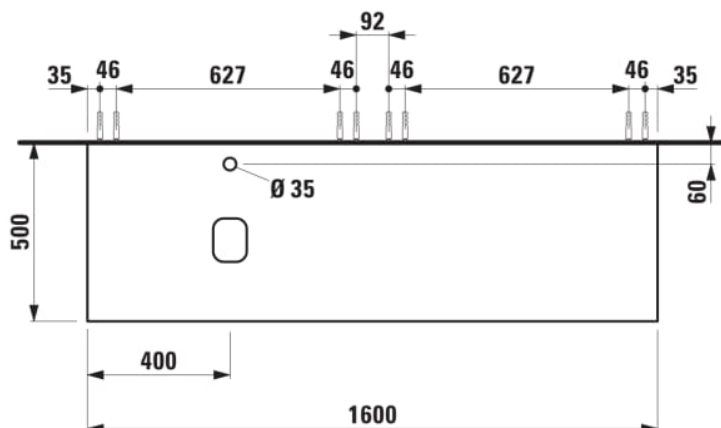

DESSINS TECHNIQUES