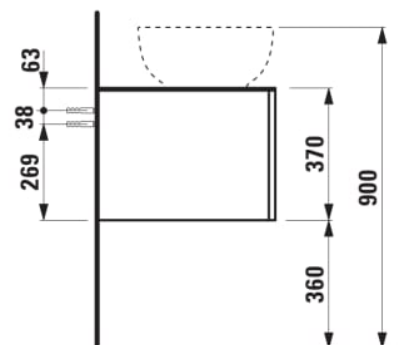

DESSINS TECHNIQUES