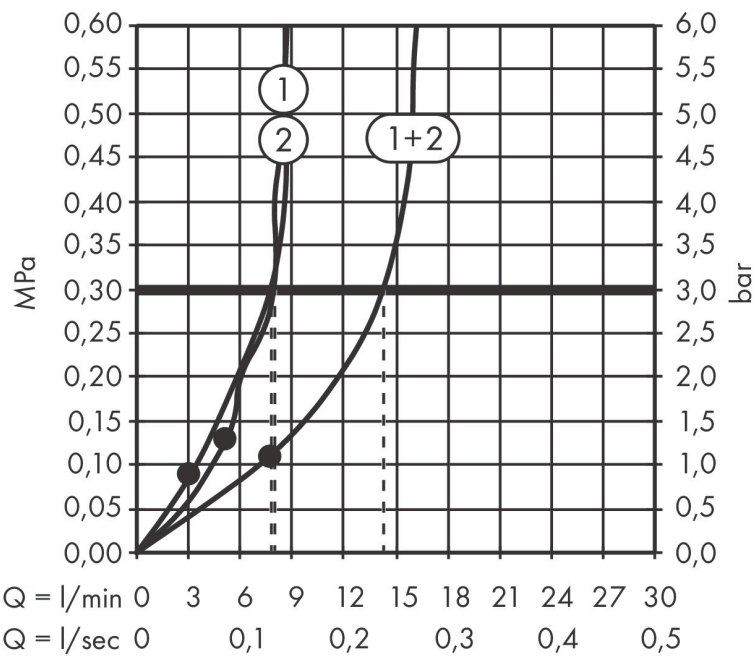

Merk hansgrohe
Artikelnaam **Pulsify E** hoofddouche 260 2jet EcoSmart met wandaansluiting
Art.nr. 24351670
Oppervlakte mat zwart
Netto prijs 753,87 EUR

Stroomschema

1 Intense PowderRain
2 PowderRain