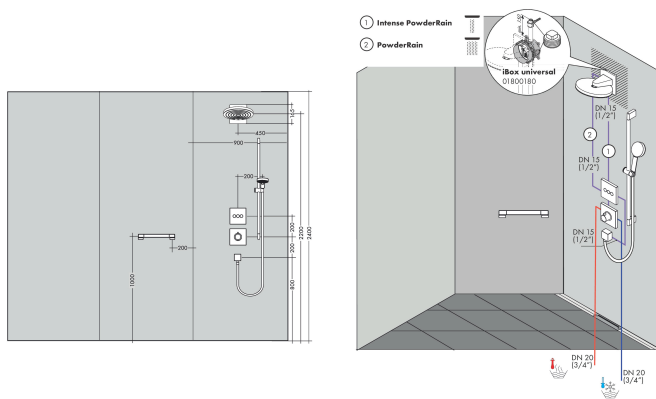

## Kenmerken

- bestaat uit: hoofddouche, wandaanluiting
- diameter straalplaat 260 x 260 mm
- PowderRain, Intense PowderRain
- doorstroomhoeveelheid PowderRain-straal bij 3 bar: 8 l/min
- doorstroomhoeveelheid Intense PowderRain bij 3 bar: 7,8 l/min
- functie van: 7,7 l/min
- maximale doorstroomhoeveelheid bij 3 bar: 8 l/min
- Snelle afvoer laat de hoofddouche leeglopen wanneer deze 10° of meer gekanteld is.
- hoek hoofddouche verstelbaar
- afdekplaat van kunststof
- oppervlak straalplaat: grafiet
- plafonddouche afneembaar voor reiniging
- aansluiting: inbouwdeel
- EcoSmart: Veel waterplezier met veel minder water
- niet inbegrepen: inbouwdeel
- EU taxonomie: max. 8l/min

## Stroomschema

1 Intense PowderRain  
 2 PowderRain

Merk hansgrohe  
 Artikelnaam **Pulsify E** hoofddouche 260 2jet EcoSmart met wandansluiting  
 Art.nr. 24351670  
 Oppervlakte mat zwart  
 Netto prijs 753,87 EUR

## Installatievoorbeelden

**i** Afmetingen kunnen variëren vanwege keramische toleranties die verband houden met het productieproces.

Merk hansgrohe  
 Artikelnaam **Pulsify E** hoofddouche 260 2jet EcoSmart met wandansluiting  
 Art.nr. 24351670  
 Oppervlakte mat zwart  
 Netto prijs 753,87 EUR