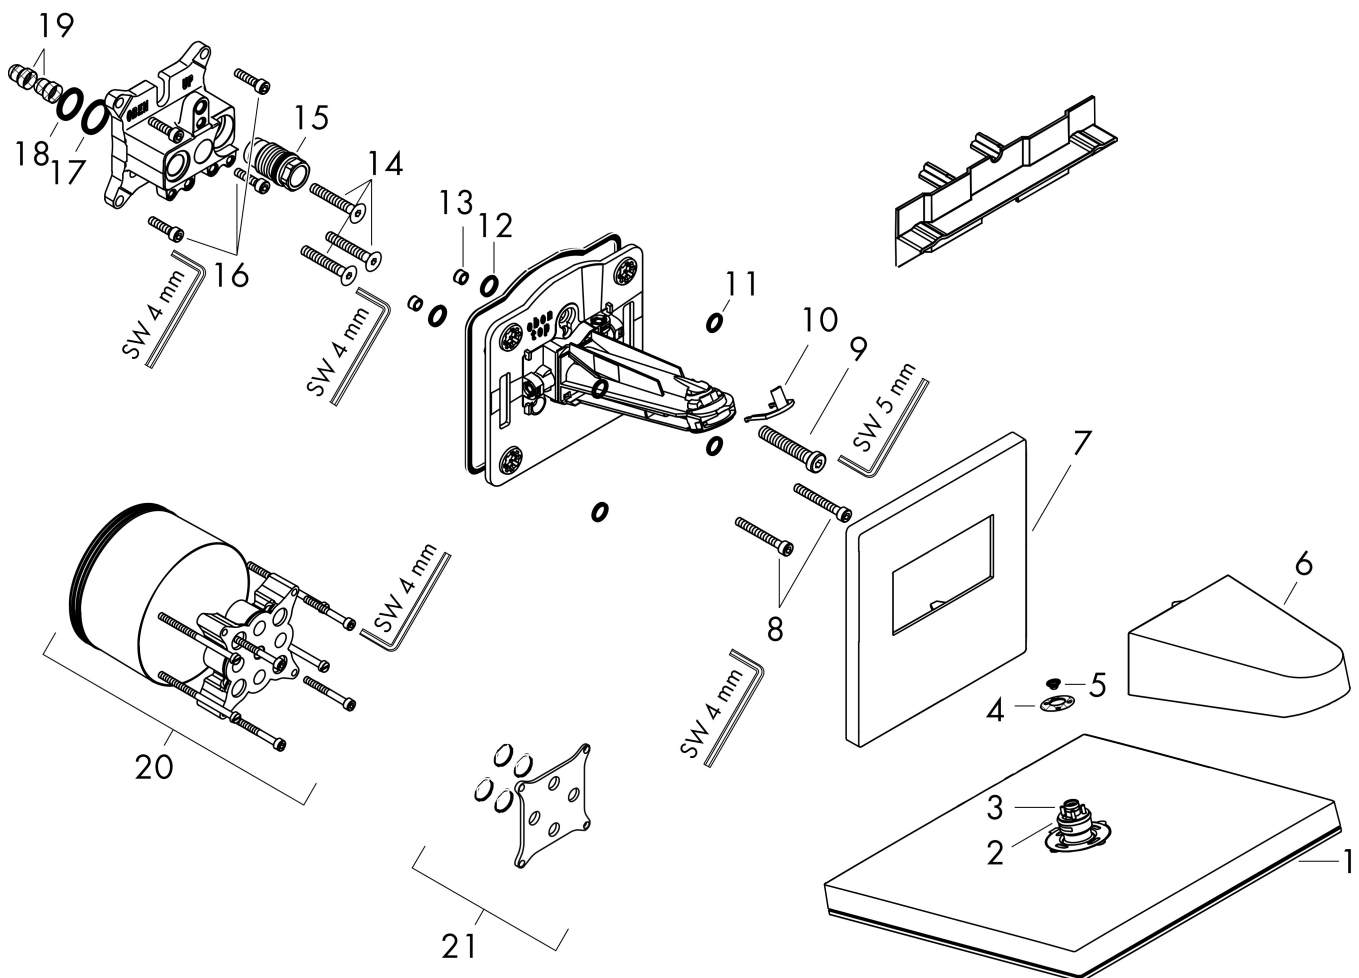

Merk hansgrohe
Artikelnaam **Pulsify E** hoofddouche 260 2jet EcoSmart met wandansluiting
Art.nr. 24351670
Oppervlakte mat zwart
Netto prijs 753,87 EUR

Explosietekening voor bouwjaar: >01/23

Merk	hansgrohe
Artikelnaam	Pulsify E hoofddouche 260 2jet EcoSmart met wandaansluiting
Art.nr.	24351670
Oppervlakte	mat zwart
Netto prijs	753,87 EUR

Onderdelen voor bouwjaar: >01/23

Pos	Beschrijving	Art.nr.	Prijs
1	Hoofddouche	94733670	230,26
2	O-ring 18x2,5	98139000	3,12
3	O-ring 27x2,5	98149000	3,12
4	zeef	94890000	4,99
5	zeef	94467000	8,01
6	afdekkap	94464670	40,14
7	rozet	94465670	81,12
8	cilinderkopschroef M5x40	97673000	4,99
9	schroef M8x45	94892000	8,01
10	klemhaak	94521000	3,12
11	O-ring 9x2	98119000	3,12
12	O-ring 10x2	98170000	3,12
13	doorstroombegrenzer (9 l/min)	94811000	8,01
14	schroef M6x40	94891000	3,12
15	O-ring 17x2	98199000	3,12
16	schroef-set	96525000	8,01
17	O-ring 18x2	98181000	4,99
18	O-ring 16x2	98133000	3,12
19	zeef	98513000	3,12
20	verlengset 25 mm	13595000	56,64
21	compensatieset 1°	95521000	153,50
a	Basisset	01800180	153,75
b	Basisset	01500180	130,00
c	adapterset	13588000	33,03