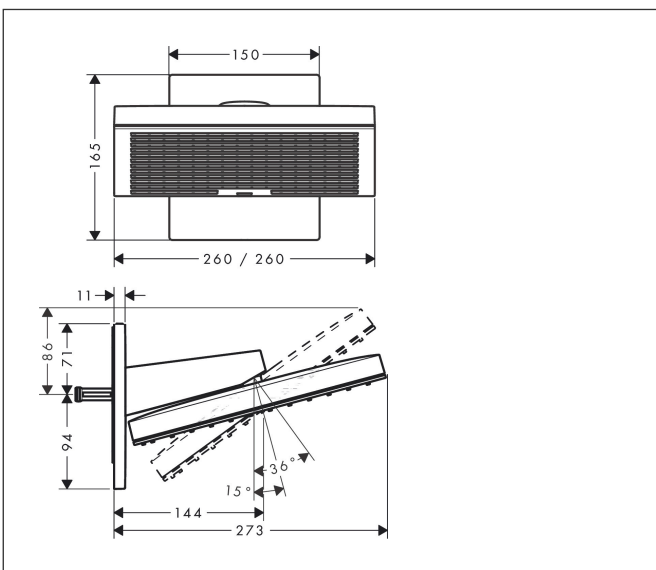

## Kenmerken

- bestaat uit: hoofddouche, wandaanluiting
- diameter straalplaat 260 x 260 mm
- PowderRain, Intense PowderRain
- doorstroomhoeveelheid PowderRain-straal bij 3 bar: 8 l/min
- doorstroomhoeveelheid Intense PowderRain bij 3 bar: 7,8 l/min
- functie van: 7,7 l/min
- maximale doorstroomhoeveelheid bij 3 bar: 8 l/min
- Snelle afvoer laat de hoofddouche leeglopen wanneer deze 10° of meer gekanteld is.
- hoek hoofddouche verstelbaar
- afdekplaat van kunststof
- oppervlak straalplaat: grafiet
- plafonddouche afneembaar voor reiniging
- aansluiting: inbouwdeel
- EcoSmart: Veel waterplezier met veel minder water
- niet inbegrepen: inbouwdeel
- EU taxonomie: max. 8l/min

## Maat tekeningen