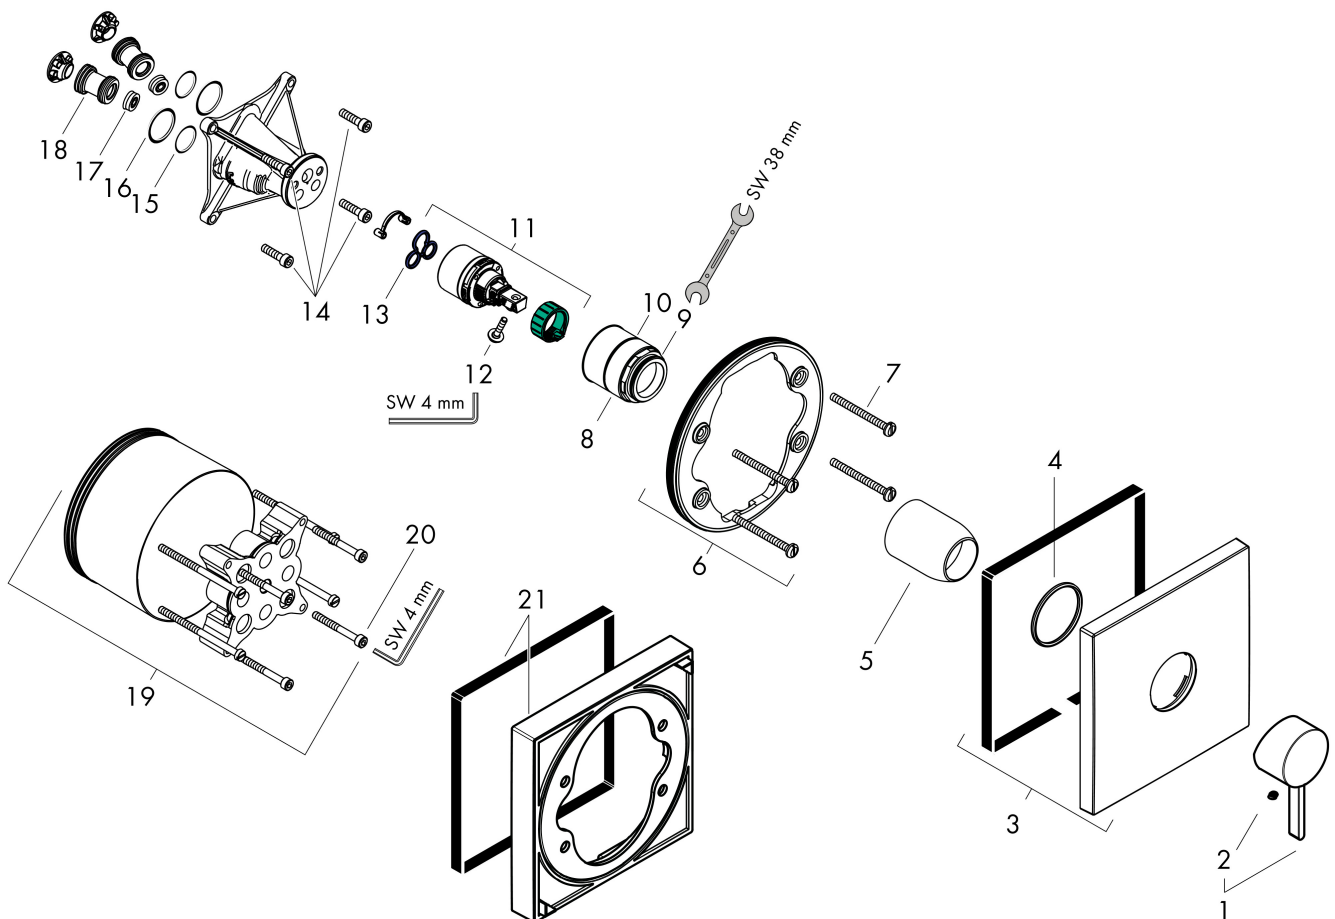

Merk	hansgrohe
Artikelnaam	Finoris ééngreeps douchekraan inbouw
Art.nr.	76615700
Oppervlakte	Mat wit
Netto prijs	271,53 EUR

Explosietekening voor bouwjaar: >06/21