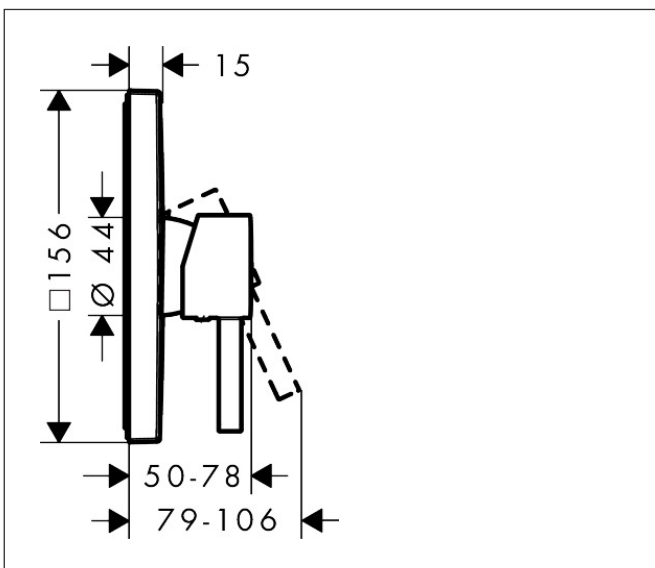

Merk hansgrohe
 Artikelnaam **Finoris** ééngreeps douchekraan inbouw
 Art.nr. 76615700
 Oppervlakte Mat wit
 Netto prijs 271,53 EUR

reddot winner 2021

DESIGN
AWARD
2021

GERMAN
DESIGN
AWARD
GOLD
2022

Product foto

Kenmerken

- 1 functie
- maximale doorstroomhoeveelheid bij 3 bar: 29,3 l/min
- maximale doorstroomhoeveelheid bij 1 bar: 15,5 l/min
- keramisch kardoos
- temperatuurbegrenzing instelbaar
- minimale bedrijfsdruk: 1 bar
- maximale bedrijfsdruk: 10 bar
- aansluiting: inbouwdeel

Maat tekeningen

Certificaat

Merk	hansgrohe
Artikelnaam	Finoris ééngreeps douchekraan inbouw
Art.nr.	76615700
Oppervlakte	Mat wit
Netto prijs	271,53 EUR

Benodigde onderdelen (naar keuze)

Product foto	Artikelnaam	Art.nr.	Prijs
	hansgrohe iBox universal Inbouwdeel	01800180	147,84
	hansgrohe iBox universal 2 Inbouwdeel	01500180	125,00
	hansgrohe Adapterplaat voor iBox Universal 2	13588000	31,76