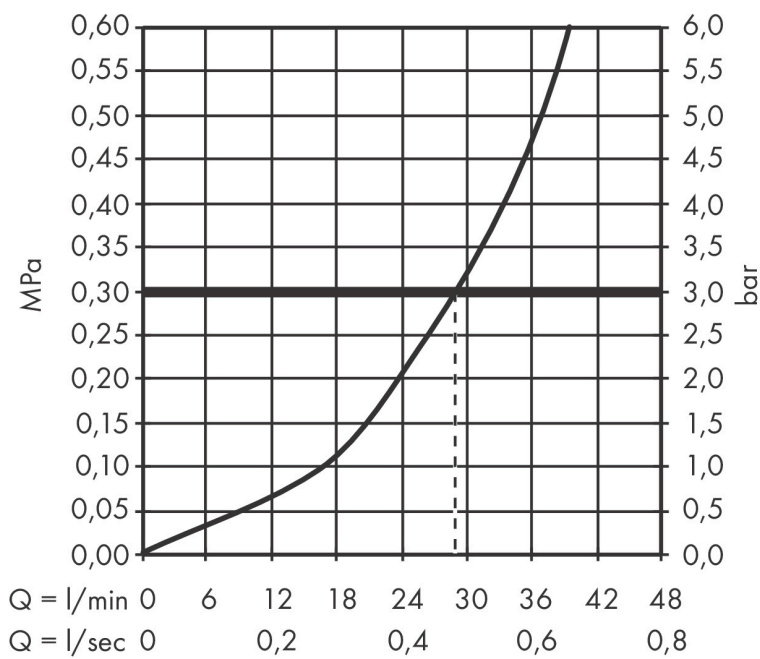

Merk hansgrohe
Artikelnaam **Finoris** ééngreeps douchekraan inbouw
Art.nr. 76615700
Oppervlakte Mat wit
Netto prijs 271,53 EUR

Stroomschema