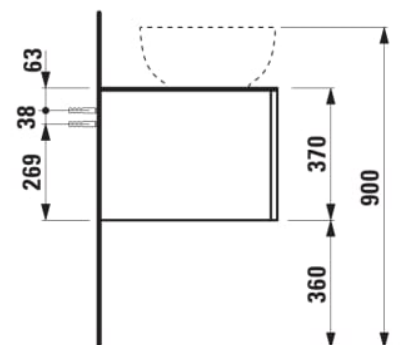

ILBAGNOALESSI

Élément de tiroir 1600, 1 tiroir, avec découpe à gauche, Calce Avorio Top, trou pré-percé pour la robinetterie, pour lavabos H818974

COULEUR ET FINITION

630 Noce canaletto (Placage de bois véritable) / Verre blanc

Combinaison des portes et des tiroirs : 2 Tiroirs

Commodity Code/Import Code Number for Foreign Trad : 94036090

Poids net / kg : 67

Position du lavabo : Gauche

Structure du meuble : Tiroirs

Système d'ouverture et de fermeture : Tiroirs avec fermeture amortie

Type d'installation : Suspendu

Type de lavabo : Vasque

DESSINS TECHNIQUES

COMPATIBLE AVEC

Vasque à poser G/D, oval,
avec cache-bonde en
céramique

H818974...1121

Organisateur de tiroir "H"
en verre fumé

H4925920970001