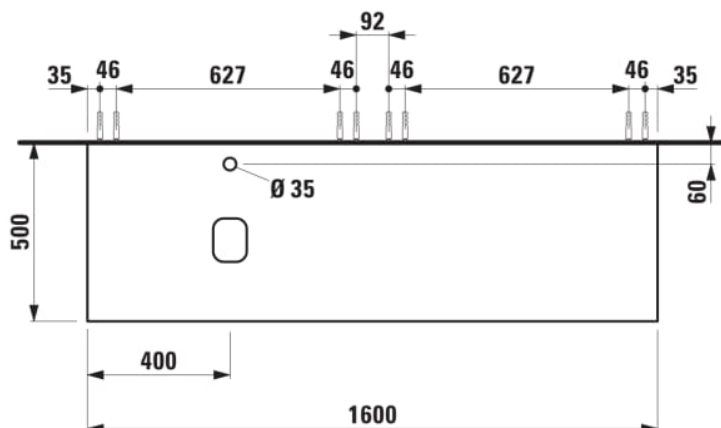

ILBAGNOALESSI

Élément de tiroir 1600, 1 tiroir, avec découpe à gauche, Calce Avorio Top, trou pré-percé pour la robinetterie, pour lavabos H818974

COULEUR ET FINITION

630 Noce canaletto (Placage de bois véritable) / Verre blanc

Combinaison des portes et des tiroirs : 2 Tiroirs

Commodity Code/Import Code Number for Foreign Trad : 94036090

Poids net / kg : 67

Position du lavabo : Gauche

Structure du meuble : Tiroirs

Système d'ouverture et de fermeture : Tiroirs avec fermeture amortie

Type d'installation : Suspendu

Type de lavabo : Vasque

DESSINS TECHNIQUES

COMPATIBLE AVEC

Vasque à poser G/D, oval,
avec cache-bonde en
céramique

H818974...1121

Organisateur de tiroir "H"
en verre fumé

H4925920970001