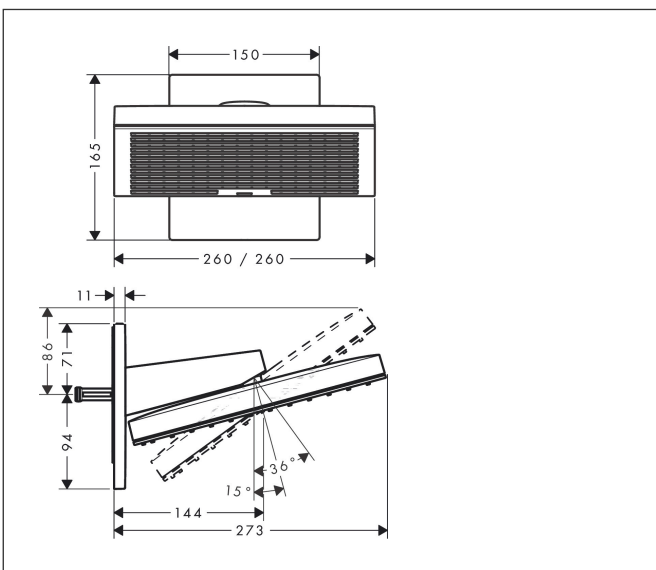

Merk hansgrohe
 Artikelnaam **Pulsify E** hoofddouche 260 2jet EcoSmart met wandaansluiting
 Art.nr. 24351700
 Oppervlakte mat wit
 Netto prijs 753,87 EUR

Product foto

Kenmerken

- bestaat uit: hoofddouche, wandaansluiting
- diameter straalplaat 260 x 260 mm
- PowderRain, Intense PowderRain
- doorstroomhoeveelheid PowderRain-straal bij 3 bar: 8 l/min
- doorstroomhoeveelheid Intense PowderRain bij 3 bar: 7,8 l/min
- functie van: 7,7 l/min
- maximale doorstroomhoeveelheid bij 3 bar: 8 l/min
- Snelle afvoer laat de hoofddouche leeglopen wanneer deze 10° of meer gekanteld is.
- hoek hoofddouche verstelbaar
- afdekplaat van kunststof
- oppervlak straalplaat: grafiet
- plafonddouche afneembaar voor reiniging
- aansluiting: inbouwdeel
- EcoSmart: Veel waterplezier met veel minder water
- niet inbegrepen: inbouwdeel
- EU taxonomie: max. 8l/min

Maat tekeningen

Technologie

Straalsoorten

Certificaat

Merk hansgrohe
 Artikelnaam **Pulsify E** hoofddouche 260 2jet EcoSmart met wandaansluiting
 Art.nr. 24351700
 Oppervlakte mat wit
 Netto prijs 753,87 EUR

i Afmetingen kunnen variëren vanwege keramische toleranties die verband houden met het productieproces.

Merk hansgrohe
 Artikelnaam **Pulsify E** hoofddouche 260 2jet EcoSmart met wandaansluiting
 Art.nr. 24351700
 Oppervlakte mat wit
 Netto prijs 753,87 EUR