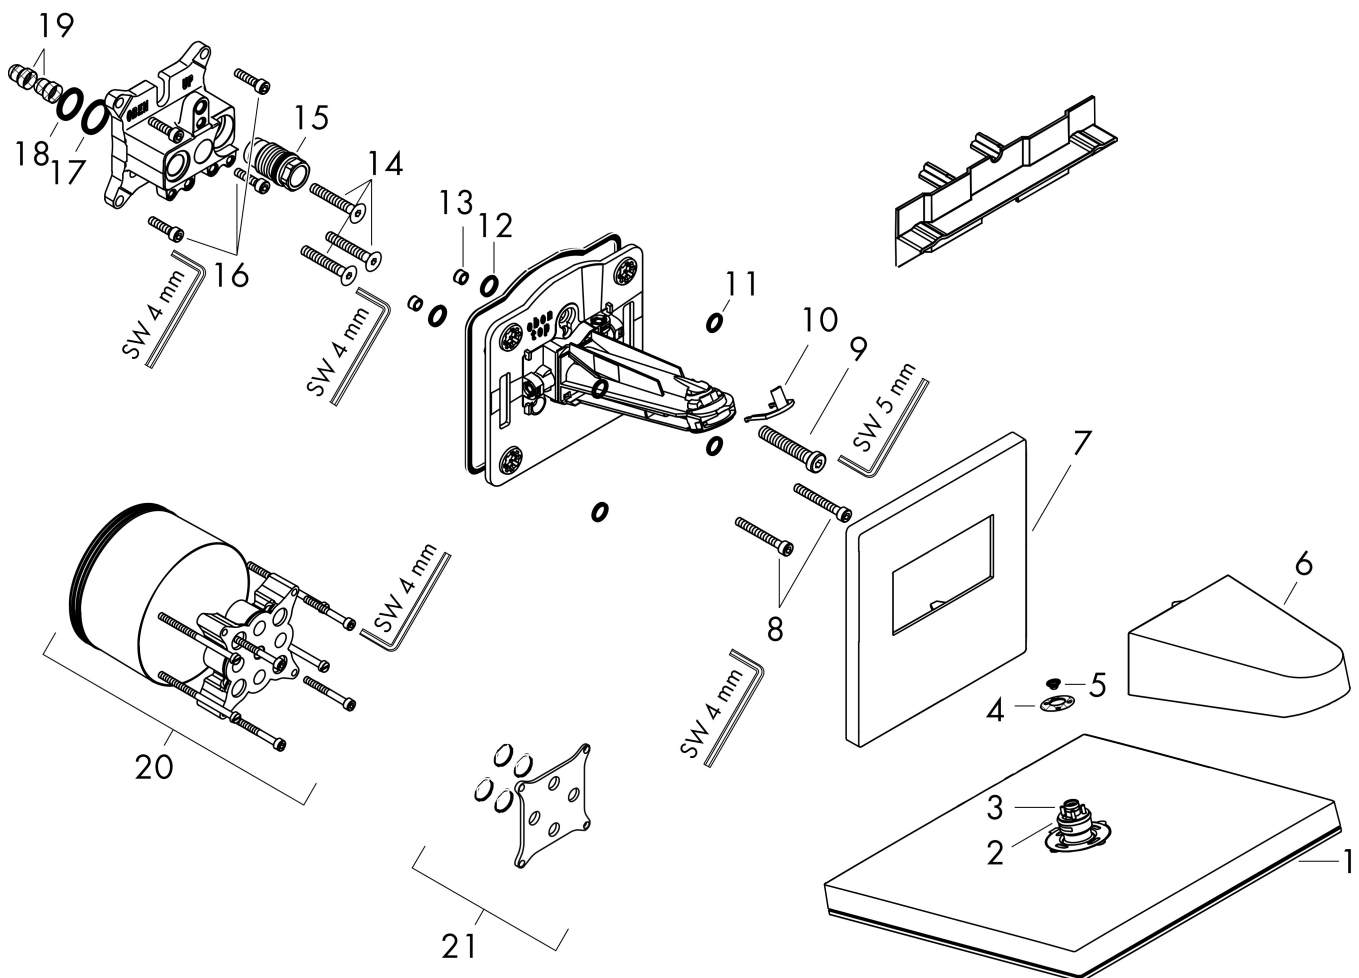

Merk hansgrohe
Artikelnaam **Pulsify E** hoofddouche 260 2jet EcoSmart met wandaansluiting
Art.nr. 24351700
Oppervlakte mat wit
Netto prijs 753,87 EUR

Explosietekening voor bouwjaar: >01/23

Merk	hansgrohe
Artikelnaam	Pulsify E hoofddouche 260 2jet EcoSmart met wandaansluiting
Art.nr.	24351700
Oppervlakte	mat wit
Netto prijs	753,87 EUR

Onderdelen voor bouwjaar: >01/23

Pos	Beschrijving	Art.nr.	Prijs
1	Hoofddouche	94733700	230,26
2	O-ring 18x2,5	98139000	3,12
3	O-ring 27x2,5	98149000	3,12
4	zeef	94890000	4,99
5	zeef	94467000	8,01
6	afdekkap	94464700	40,14
7	rozet	94465700	
8	cilinderkopschroef M5x40	97673000	4,99
9	schroef M8x45	94892000	8,01
10	klemhaak	94521000	3,12
11	O-ring 9x2	98119000	3,12
12	O-ring 10x2	98170000	3,12
13	doorstroombegrenzer (9 l/min)	94811000	8,01
14	schroef M6x40	94891000	3,12
15	O-ring 17x2	98199000	3,12
16	schroef-set	96525000	8,01
17	O-ring 18x2	98181000	4,99
18	O-ring 16x2	98133000	3,12
19	zeef	98513000	3,12
20	verlengset 25 mm	13595000	56,64
21	compensatieset 1°	95521000	153,50
a	Basisset	01800180	153,75
b	Basisset	01500180	130,00
c	adapterset	13588000	33,03