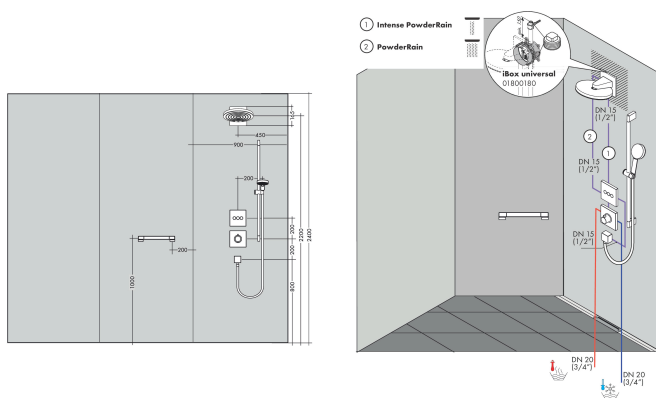

Merk hansgrohe
 Artikelnaam **Pulsify E** hoofddouche 260 2jet EcoSmart met wandaansluiting
 Art.nr. 24351700
 Oppervlakte mat wit
 Netto prijs 753,87 EUR

Product foto

Kenmerken

- bestaat uit: hoofddouche, wandaansluiting
- diameter straalplaat 260 x 260 mm
- PowderRain, Intense PowderRain
- doorstroomhoeveelheid PowderRain-straal bij 3 bar: 8 l/min
- doorstroomhoeveelheid Intense PowderRain bij 3 bar: 7,8 l/min
- functie van: 7,7 l/min
- maximale doorstroomhoeveelheid bij 3 bar: 8 l/min
- Snelle afvoer laat de hoofddouche leeglopen wanneer deze 10° of meer gekanteld is.
- hoek hoofddouche verstelbaar
- afdekplaat van kunststof
- oppervlak straalplaat: grafiet
- plafonddouche afneembaar voor reiniging
- aansluiting: inbouwdeel
- EcoSmart: Veel waterplezier met veel minder water
- niet inbegrepen: inbouwdeel
- EU taxonomie: max. 8l/min

Stroomschema

1 Intense PowderRain
 2 PowderRain

Merk hansgrohe
 Artikelnaam **Pulsify E** hoofddouche 260 2jet EcoSmart met wandansluiting
 Art.nr. 24351700
 Oppervlakte mat wit
 Netto prijs 753,87 EUR

Installatievoorbeelden

i Afmetingen kunnen variëren vanwege keramische toleranties die verband houden met het productieproces.

Merk hansgrohe
 Artikelnaam **Pulsify E** hoofddouche 260 2jet EcoSmart met wandaansluiting
 Art.nr. 24351700
 Oppervlakte mat wit
 Netto prijs 753,87 EUR

Explosietekening voor bouwjaar: >01/23

Merk	hansgrohe
Artikelnaam	Pulsify E hoofddouche 260 2jet EcoSmart met wandaansluiting
Art.nr.	24351700
Oppervlakte	mat wit
Netto prijs	753,87 EUR

Onderdelen voor bouwjaar: >01/23