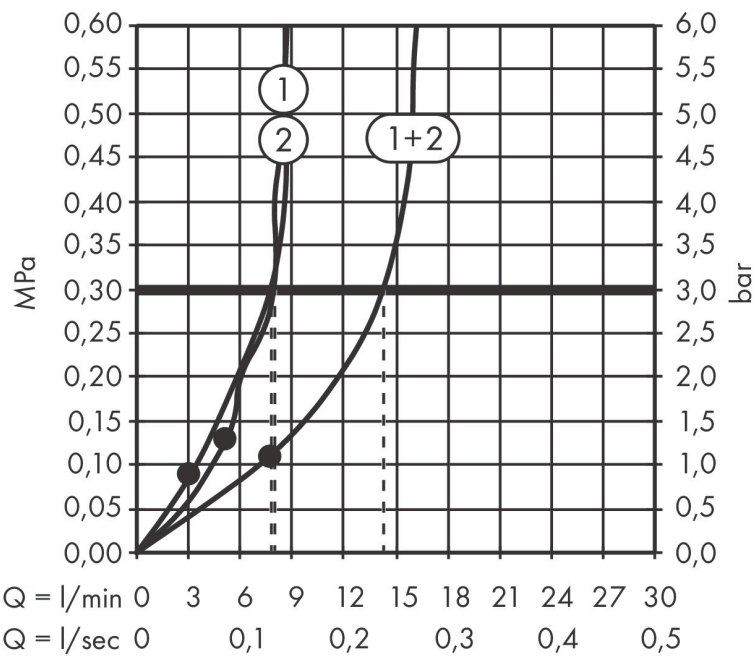

Merk hansgrohe
 Artikelnaam **Pulsify E** hoofddouche 260 2jet EcoSmart met wandaansluiting
 Art.nr. 24351700
 Oppervlakte mat wit
 Netto prijs 753,87 EUR

Product foto

Kenmerken

- bestaat uit: hoofddouche, wandaansluiting
- diameter straalplaat 260 x 260 mm
- PowderRain, Intense PowderRain
- doorstroomhoeveelheid PowderRain-straal bij 3 bar: 8 l/min
- doorstroomhoeveelheid Intense PowderRain bij 3 bar: 7,8 l/min
- functie van: 7,7 l/min
- maximale doorstroomhoeveelheid bij 3 bar: 8 l/min
- Snelle afvoer laat de hoofddouche leeglopen wanneer deze 10° of meer gekanteld is.
- hoek hoofddouche verstelbaar
- afdekplaat van kunststof
- oppervlak straalplaat: grafiet
- plafonddouche afneembaar voor reiniging
- aansluiting: inbouwdeel
- EcoSmart: Veel waterplezier met veel minder water
- niet inbegrepen: inbouwdeel
- EU taxonomie: max. 8l/min

Maat tekeningen

Technologie

Straalsoorten

Certificaat

Merk hansgrohe
 Artikelnaam **Pulsify E** hoofddouche 260 2jet EcoSmart met wandaansluiting
 Art.nr. 24351700
 Oppervlakte mat wit
 Netto prijs 753,87 EUR

Stroomschema

1 Intense PowderRain
 2 PowderRain

Merk hansgrohe
 Artikelnaam **Pulsify E** hoofddouche 260 2jet EcoSmart met wandansluiting
 Art.nr. 24351700
 Oppervlakte mat wit
 Netto prijs 753,87 EUR

Installatievoorbeelden

i Afmetingen kunnen variëren vanwege keramische toleranties die verband houden met het productieproces.

Merk hansgrohe
 Artikelnaam **Pulsify E** hoofddouche 260 2jet EcoSmart met wandaansluiting
 Art.nr. 24351700
 Oppervlakte mat wit
 Netto prijs 753,87 EUR