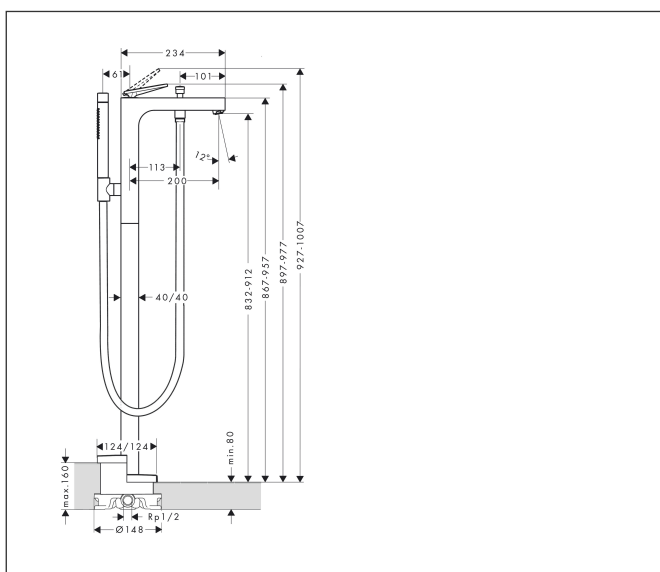

Merk	AXOR
Artikelnaam	<b>AXOR Citterio</b> ééngreeps staande badmengkraan met rechte greep
Art.nr.	39440000
Oppervlakte	chrom
Netto prijs	2.155,98 EUR

## Maat tekeningen

## Kenmerken

- voorsprong uitloop 200 mm
- straalsoort mengkraan: normale straal
- straalsoort handdouche: Rain, MonoRain
- maximale doorstroomhoeveelheid bij 3 bar: 20 l/min
- keramisch kardoos
- omstelling met automatische reset
- met geïntegreerde zekerheidscombinatie EN 1717. Let op: alleen te gebruiken in combinatie met Exafill
- aansluiting: inbouwdeel
- opbouwmontage