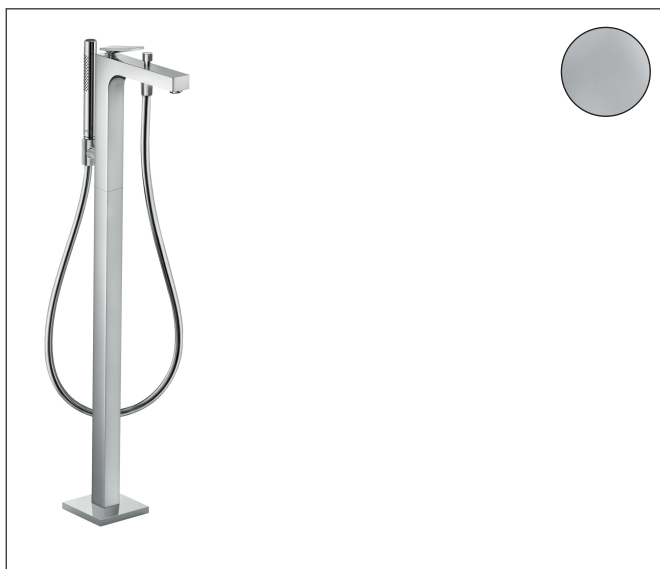

Merk	AXOR
Artikelnaam	<b>AXOR Citterio</b> ééngreeps staande badmengkraan met rechte greep
Art.nr.	39440000
Oppervlakte	chrom
Netto prijs	2.155,98 EUR

## Product foto

## Kenmerken

- voorsprong uitloop 200 mm
- straalsoort mengkraan: normale straal
- straalsoort handdouche: Rain, MonoRain
- maximale doorstroomhoeveelheid bij 3 bar: 20 l/min
- keramisch kardoos
- omstelling met automatische reset
- met geïntegreerde zekerheidscombinatie EN 1717. Let op: alleen te gebruiken in combinatie met Exafill
- aansluiting: inbouwdeel
- opbouwmontage