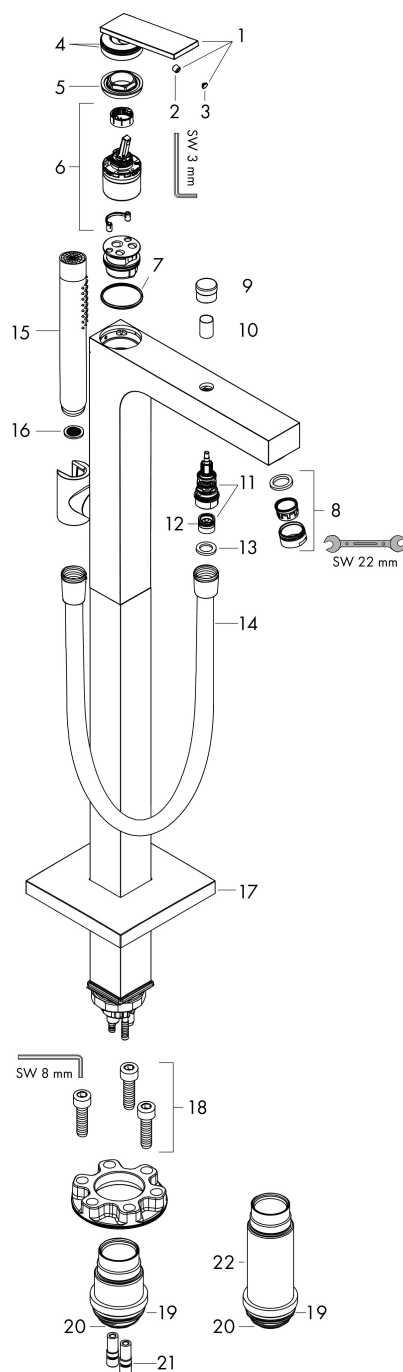

Merk	AXOR
Artikelnaam	AXOR Citterio ééngreeps staande badmengkraan met rechte greep
Art.nr.	39440000
Oppervlakte	chrom
Netto prijs	2.155,98 EUR

Explosietekening voor bouwjaar: >06/21