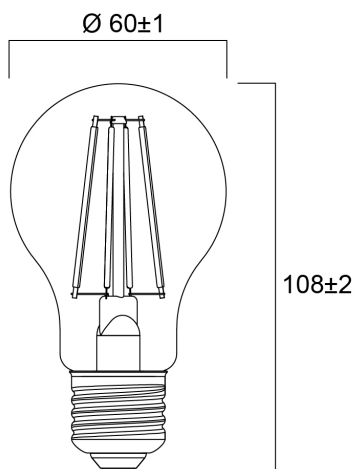

ToLEDo™ Retro GLS 4,5W CS 400lm 827 E27 SL

Artikelnummer 0029342

SYLVANIA

ToLEDo Retro A60 Calotte arg 4,5W 400lm 827 E27. Reeks led filamentlampen. Afgewerkt met een gloeidraad effect voor een visuele uitstraling vergelijkbaar met een traditionele lamp. Tot 90% energiebesparing vergeleken met gloeilampen. CRI > 80 - Beschikbaar in 1700K, 2200K, 2400K, 2700K en 4000K. Perfect homogene en extreem brede 300° lichtspreading.300°. Onmiddellijke ontsteking bij 100% lichtstroom. Beschikbaar in dimbare uitvoering. Verwachte levensduur : 15.000 uur - 50.000 schakelcycli.Ideaal voor het vervangen van gloeilampen tot 100W. 3 jaar garantie. Niet geschikt voor gesloten armaturen.

Technische gegevens

Afmetingen (mm)

Fotometrie

ToLEDo™ Retro GLS 4,5W CS 400lm 827 E27 SL

Artikelnummer 0029342

SYLVANIA

Algemene gegevens

Productnaam	ToLEDo™ Retro GLS 4,5W CS 400lm 827 E27 SL
Technologie	LED
Vermogen (nominale) (W)	4.5
Lampvoet	E27
Type armatuur (open/gesloten)	Open
Algemene toepassing	Horeca, Residentieel & Consument
Omgevingstemperatuur (°C)	-20°C...+40°C
Werkings temperatuur (°)	25
ETIM klasse	EC001959
E-nummer FI	4740921
Garantie	3 jaar

Gegevens levensduur

Gemiddelde nominale levensduur - L70 B50	15000
Gemiddelde levensduur (nominale) (u)	15000
Gemiddelde levensduur (nominale) (uur)	15000

Fysieke gegevens

Lengte (mm)	108
Nominale diameter product (mm)	60
Gewicht (kg)	0.03