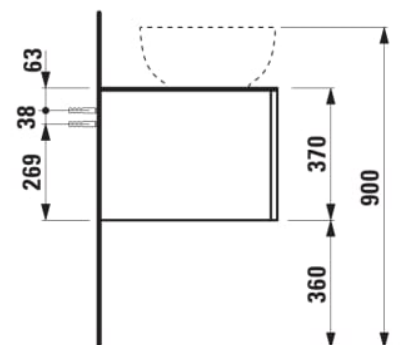

DESSINS TECHNIQUES