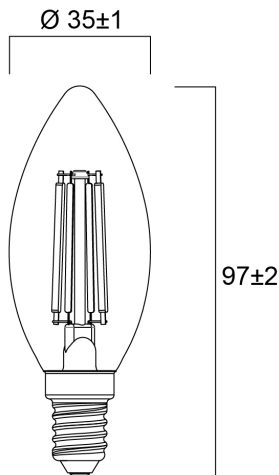

ToLEDo™ Retro Kaars 4,5W CL 470lm DIM 827 E14 SL

Artikelnummer 0029344

SYLVANIA

ToLEDo Retro Flamme 4,5W 470lm DIM 827 E14 . Reeks filament ledlampen met een gloeidraad effect voor een visuele uitstraling vergelijkbaar met een traditionele lamp. Tot 90% energiebesparing vergeleken met gloeilampen. CRI > 80 - Beschikbaar in 1700K, 2200K, 2400K, 2700K en 4000K. Perfect homogene en extreem brede 300° lichtspreiding.300°. Onmiddellijke ontsteking bij 100% lichtstroom. Beschikbaar in dimbare uitvoering. Verwachte levensduur : 15.000 uur - 50.000 schakelcycli.Ideaal voor het vervangen van gloeilampen tot 100W. 3 jaar garantie. Niet geschikt voor gesloten armaturen.

Technische gegevens

Afmetingen (mm)

Fotometrie

ToLEDo™ Retro Kaars 4,5W CL 470lm DIM 827 E14 SL

Artikelnummer 0029344

SYLVANIA

Algemene gegevens

Productnaam	ToLEDo™ Retro Kaars 4,5W CL 470lm DIM 827 E14 SL
Technologie	LED
Vermogen (nominale) (W)	4.5
Type armatuur (open/gesloten)	Open
Algemene toepassing	Horeca, Residentieel & Consument
Omgevingstemperatuur (°C)	-10°C...+45°C
Werkings temperatuur (°)	25
ETIM klasse	EC001959
E-nummer FI	4740922
Garantie	3 jaar

Gegevens levensduur

Gemiddelde nominale levensduur - L70 B50	15000
Gemiddelde levensduur (nominale) (u)	15000
Gemiddelde levensduur (nominale) (uur)	15000

Fysieke gegevens

Lengte (mm)	97
Nominale diameter product (mm)	35
Gewicht (kg)	0.021

Verpakkingen

EAN code	5410288293448
Enkele lengte verpakking (cm)	11.0
Enkele breedte verpakking (cm)	4.5
Hoogte eenheidsverpakking (cm)	4.5
DUN14 (inner)	15410288293445
Eenheden per omdoos	6
Lengte omdoos (cm)	14.3
Breedte omdoos (cm)	9.7
Diepte omdoos (cm)	12.0